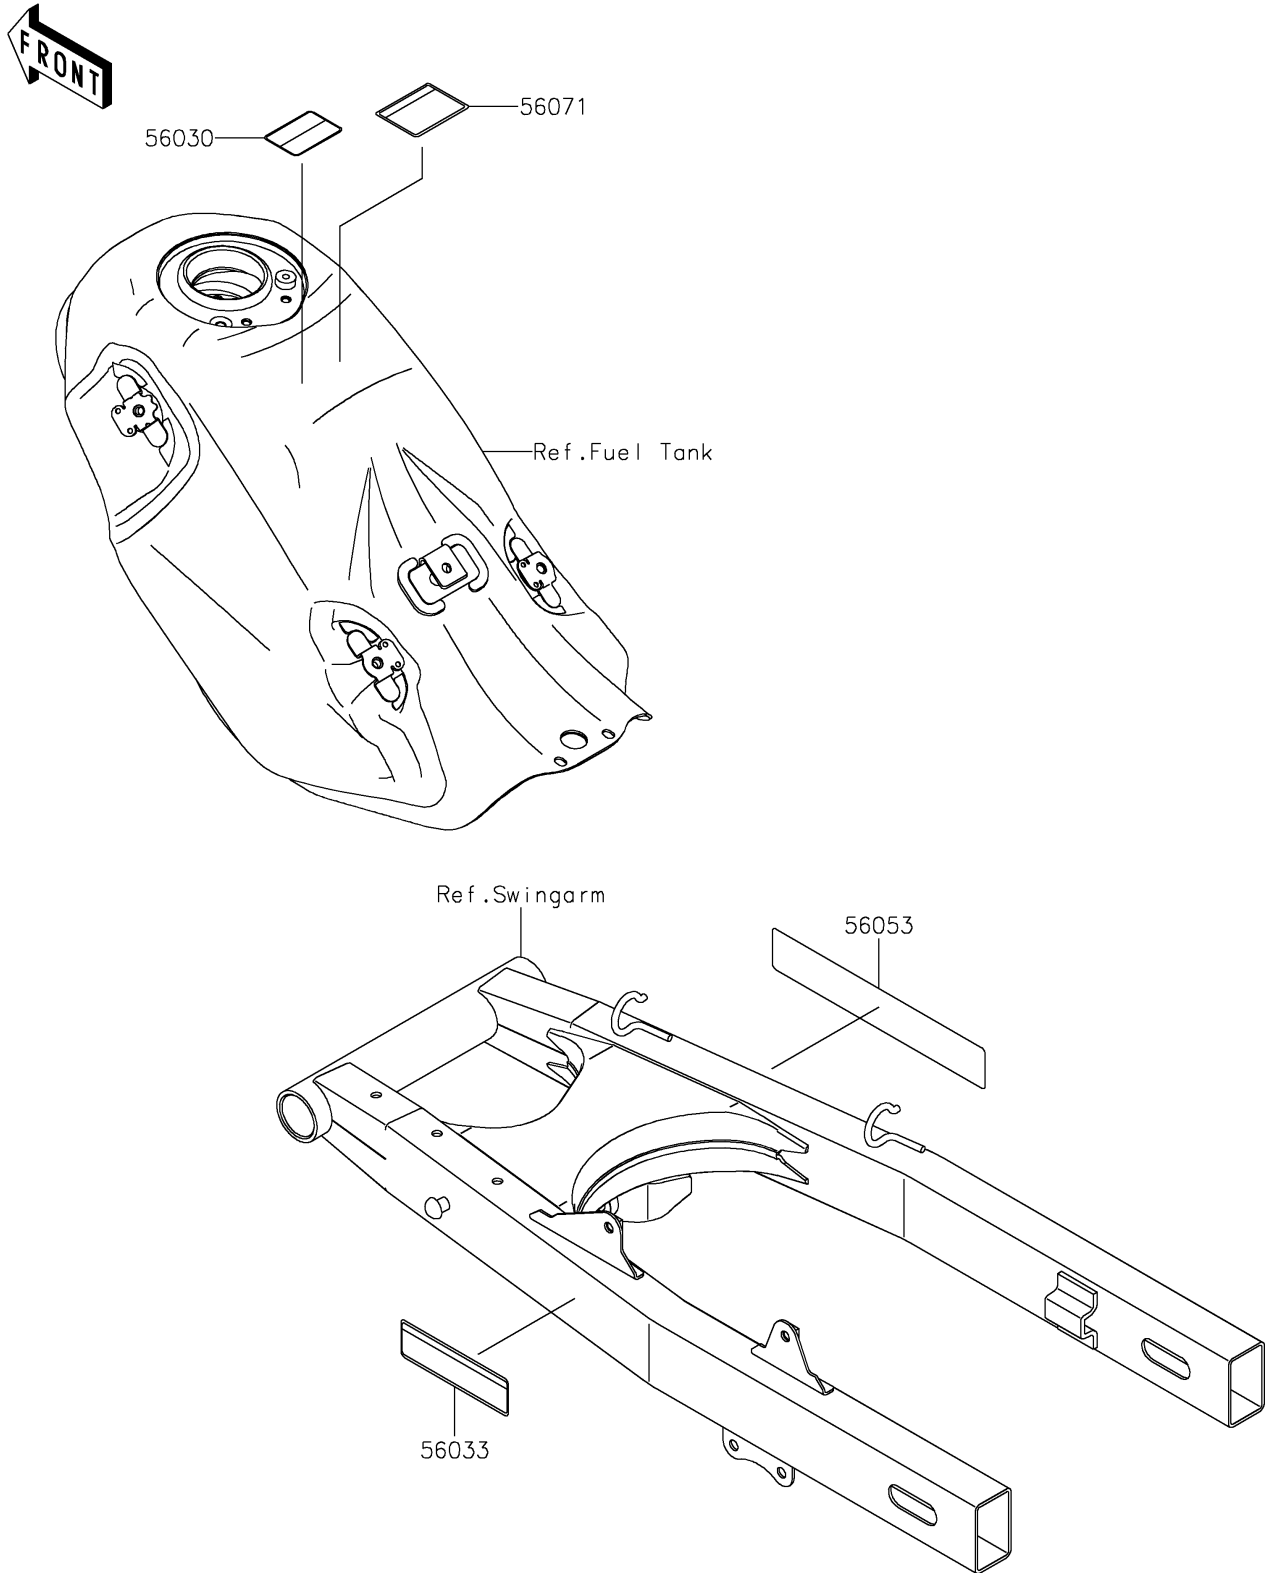

2025 KLX150L (Indonesia Only) PARTS DIAGRAM

Labels

F2860

2025 KLX150L (Indonesia Only) PARTS LIST

Labels

ITEM NAME	PART NUMBER	QUANTITY
LABEL,GASOLINE (Ref # 56030)	56030-1380	1
LABEL-MANUAL,CHAIN (Ref # 56033)	56033-1446	1
LABEL-SPECIFICATION,TIRE&LOAD (Ref # 56053)	56053-1597	1
LABEL-WARNING,RULE (Ref # 56071)	56071-0297	1