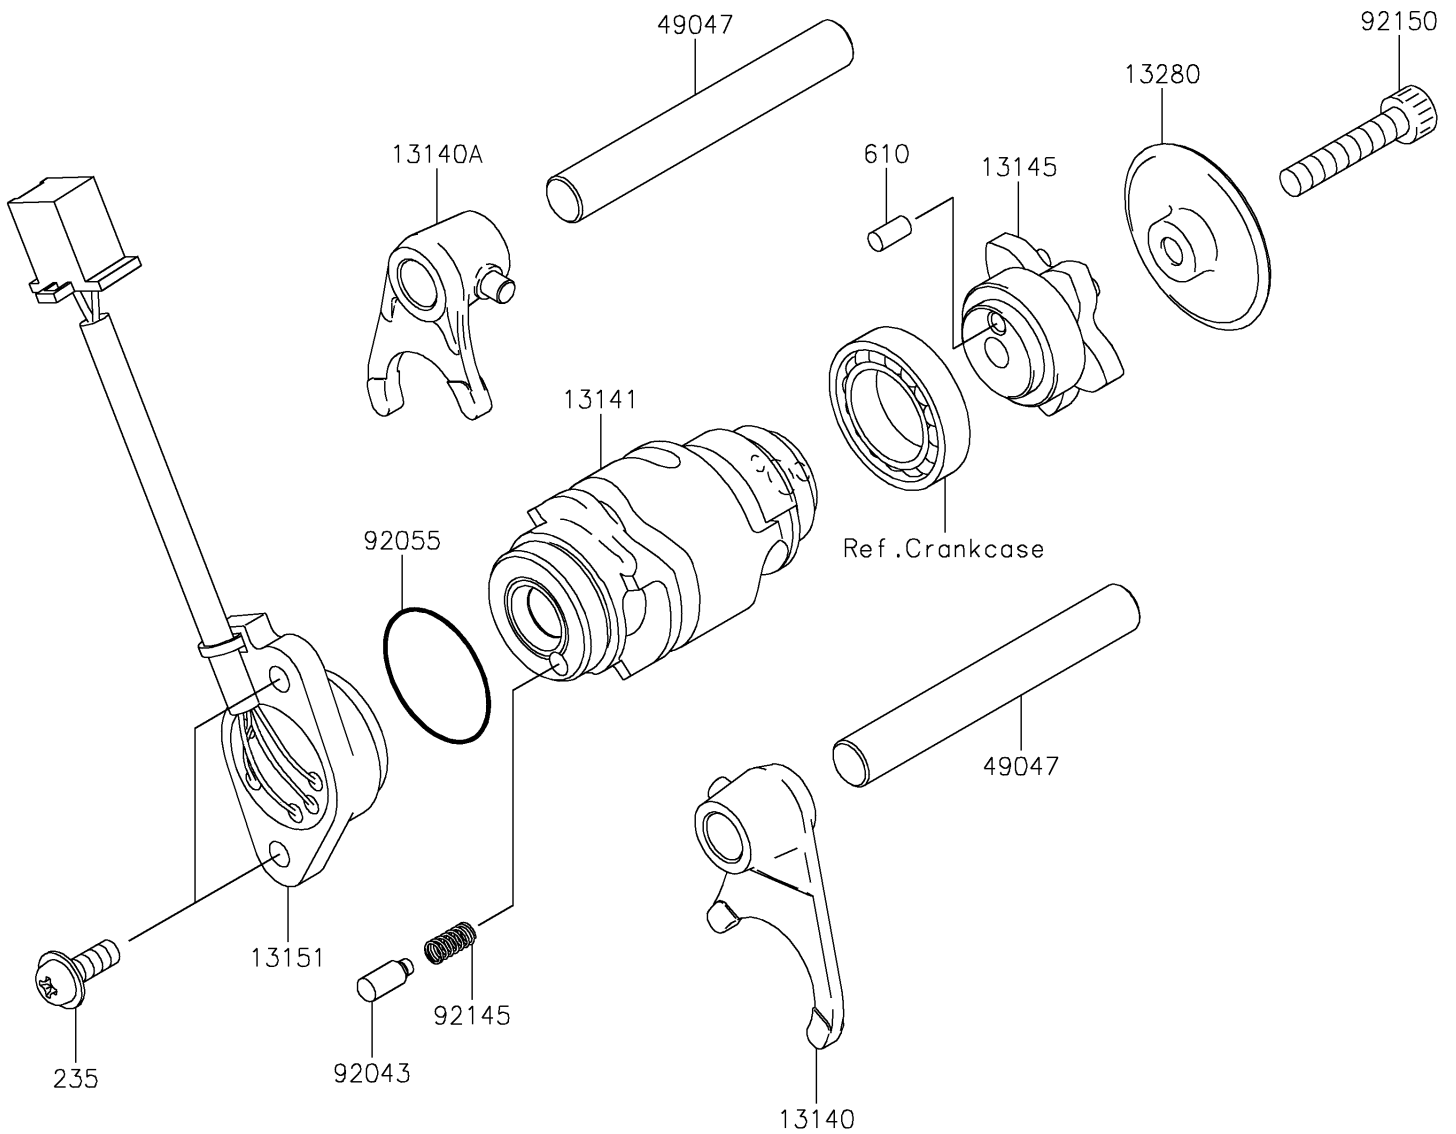

# 2025 Z125 PRO PARTS DIAGRAM

Gear Change Drum/Shift Fork(s)

E1362

## 2025 Z125 PRO PARTS LIST

### Gear Change Drum/Shift Fork(s)

ITEM NAME	PART NUMBER	QUANTITY
FORK-SHIFT,LOW&3RD (Ref # 13140)	13140-0058	1
FORK-SHIFT,2ND&4TH (Ref # 13140A)	13140-0059	1
DRUM-CHANGE (Ref # 13141)	13141-0603	1
CAM-CHANGE DRUM (Ref # 13145)	13145-0049	1
SWITCH-COMP,GEAR POSITION (Ref # 13151)	13151-0584	1
HOLDER (Ref # 13280)	13280-1228	1
ROD-SHIFT (Ref # 49047)	49047-1058	2
PIN (Ref # 92043)	92043-0979	1
RING-O,27.7X2.4 (Ref # 92055)	92055-0827	1
SPRING (Ref # 92145)	92145-1414	1
BOLT,SOCKET,6X30 (Ref # 92150)	92150-1433	1
SCREW-PAN-WP-CROS,5X14 (Ref # 235)	235AA0514	2
ROLLER,4X8 (Ref # 610)	610A0408	1