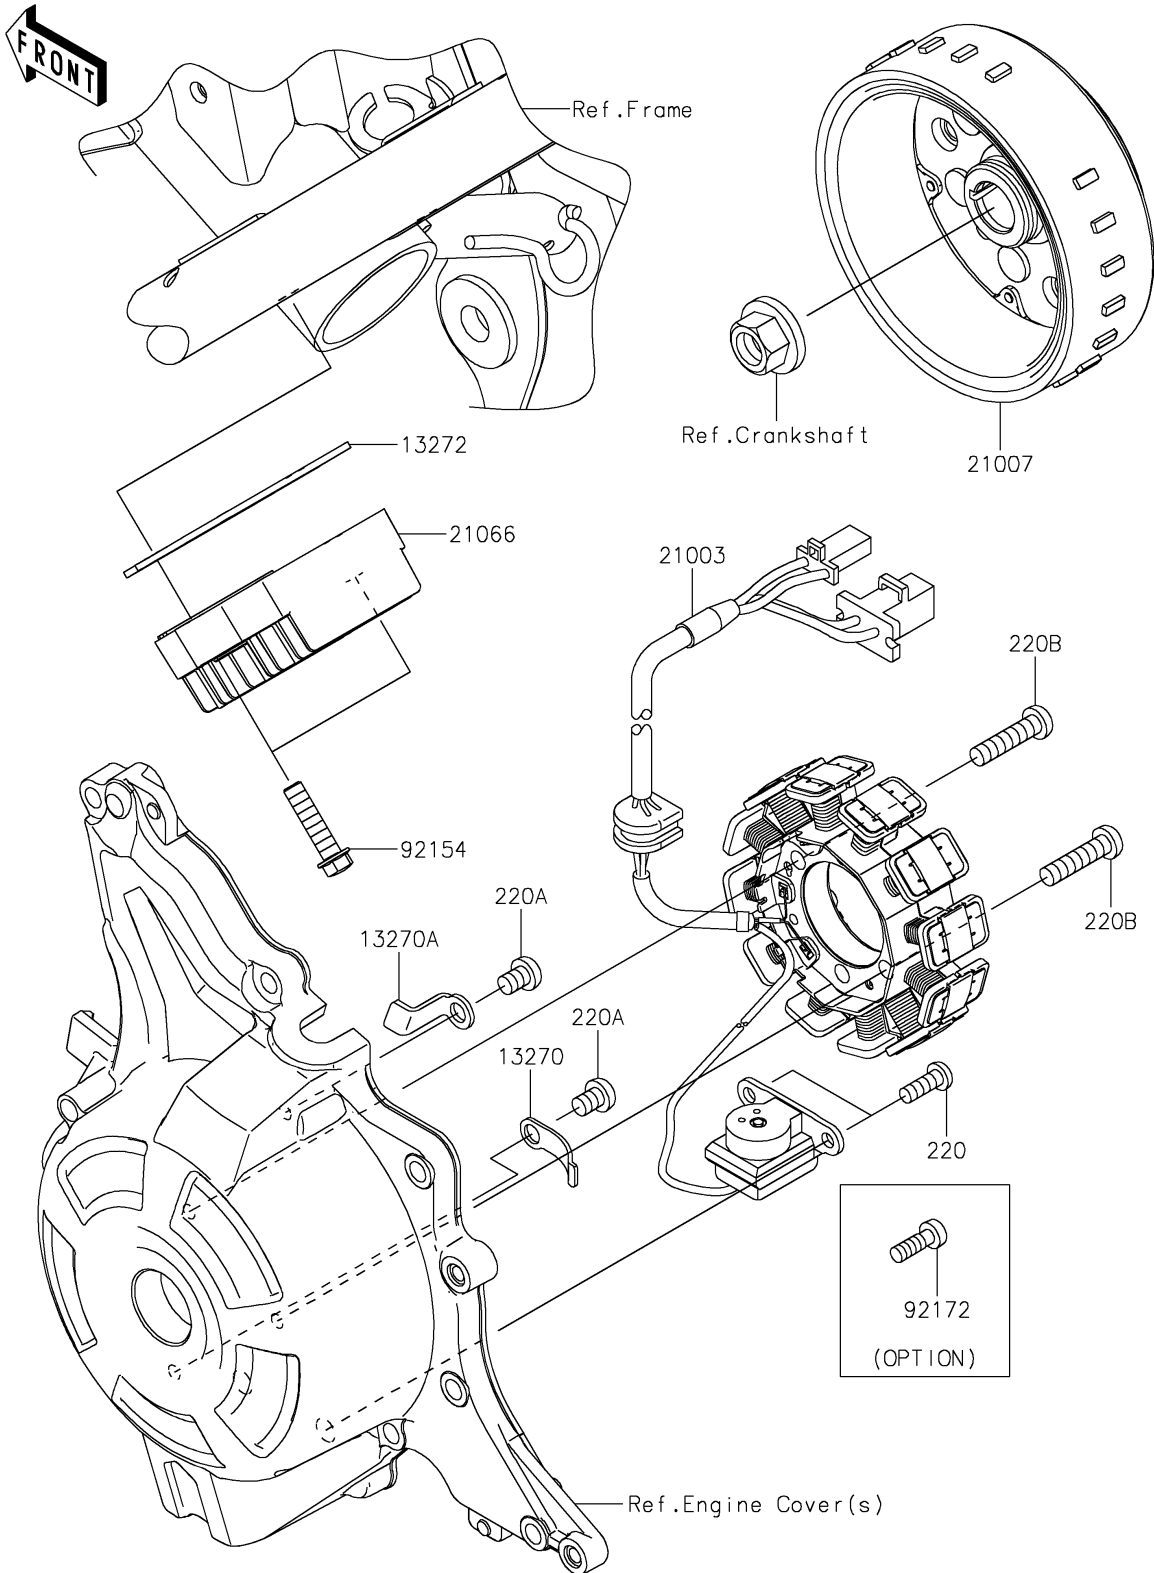

2025 Z125 PRO PARTS DIAGRAM

Generator

E1810

2025 Z125 PRO PARTS LIST

Generator

ITEM NAME	PART NUMBER	QUANTITY
PLATE (Ref # 13270)	13270-1754	1
PLATE (Ref # 13270A)	13270-1961	1
PLATE (Ref # 13272)	13272-2088	1
STATOR (Ref # 21003)	21003-0170	1
ROTOR (Ref # 21007)	21007-0631	1
REGULATOR-VOLTAGE (Ref # 21066)	21066-0764	1
BOLT,FLANGED,6X25 (Ref # 92154)	92154-2273	2
SCREW,5X14 (Ref # 92172)	92172-1077	2
SCREW-PAN-CROS,5X14 (Ref # 220)	220AA0514	2
SCREW-PAN-CROS,6X8 (Ref # 220A)	220AA0608	2
SCREW-PAN-CROS,6X25 (Ref # 220B)	220AA0625	2