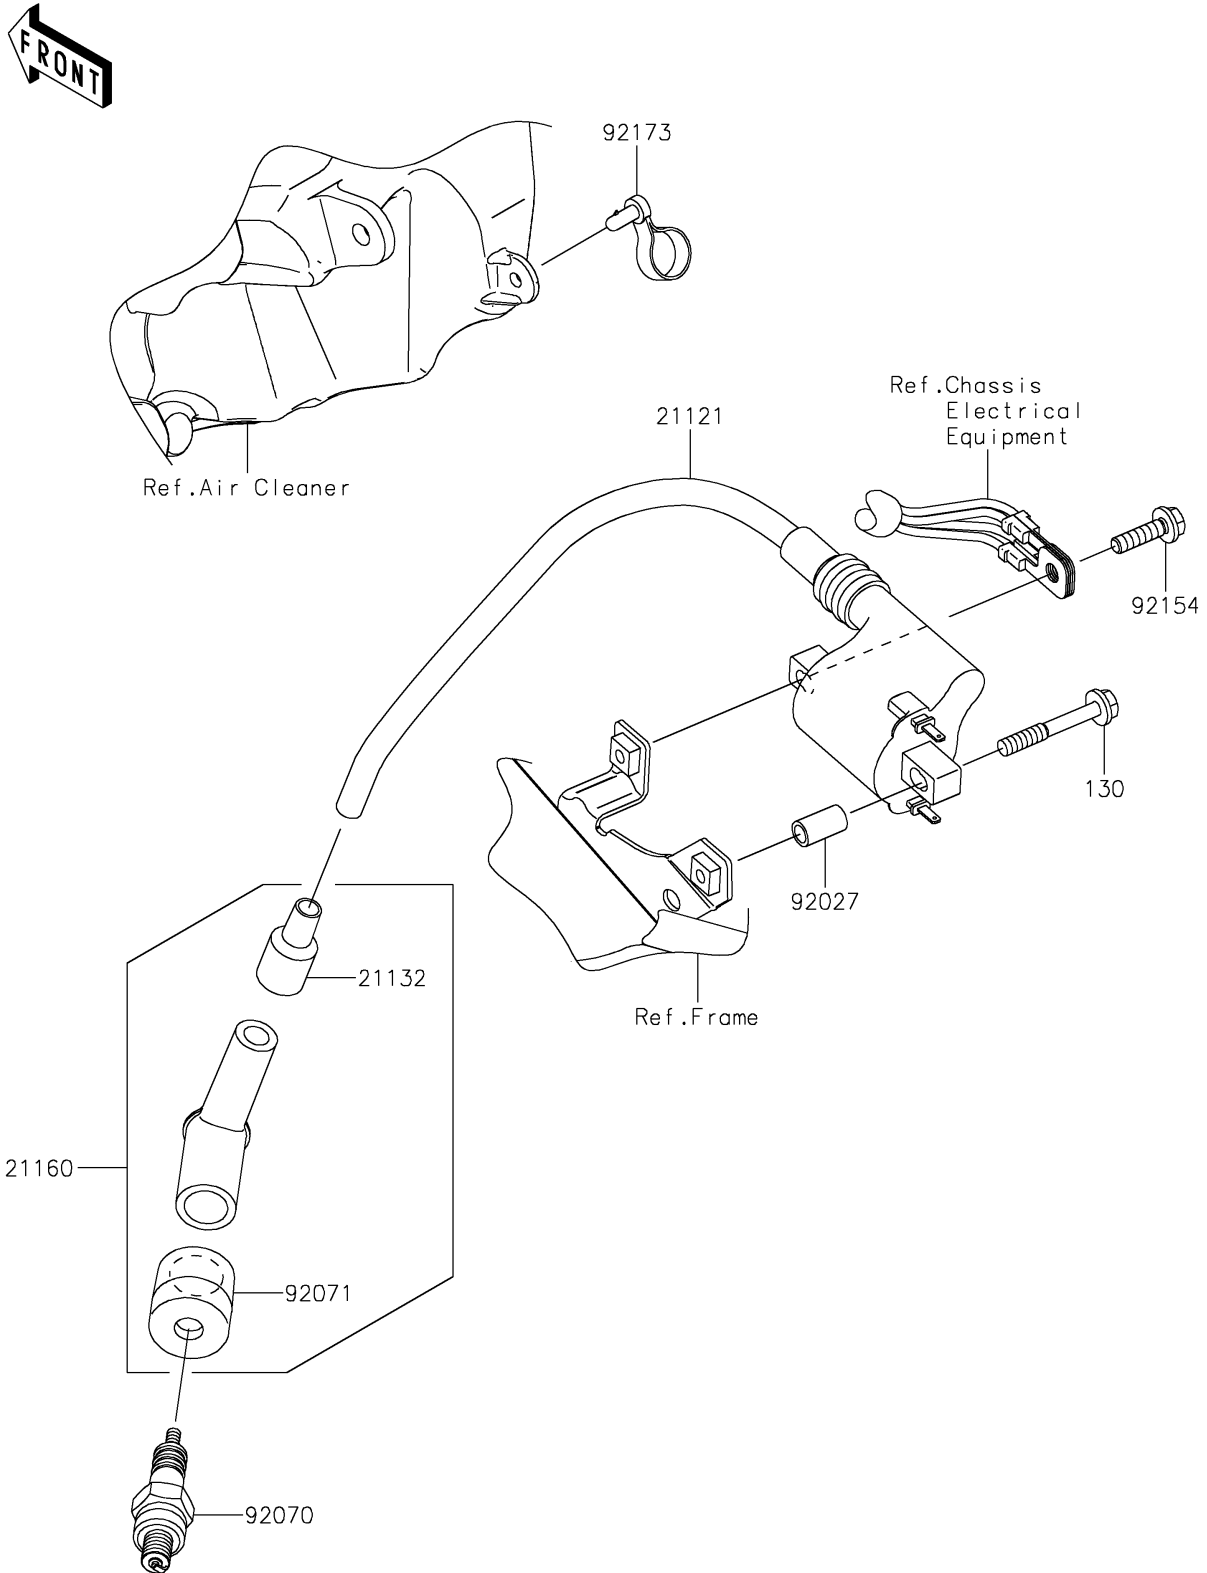

# 2025 Z125 PRO PARTS DIAGRAM

Ignition System

E1830

## 2025 Z125 PRO PARTS LIST

### Ignition System

ITEM NAME	PART NUMBER	QUANTITY
COIL-IGNITION (Ref # 21121)	21121-0727	1
GROMMET,HIGH TENSION (Ref # 21132)	21132-005	1
CAP-ASSY-PLUG (Ref # 21160)	21160-1085	1
COLLAR,5.6X8X14.5 (Ref # 92027)	92027-1789	1
PLUG-SPARK,CR6HSA(NGK) (Ref # 92070)	92070-0023	1
GROMMET,PLUG CAP (Ref # 92071)	92071-1184	1
BOLT,FLANGED,5X18 (Ref # 92154)	92154-0785	1
CLAMP,SPEED,L=58 (Ref # 92173)	92173-1077	1
BOLT-FLANGED,5X35 (Ref # 130)	130BA0535	1