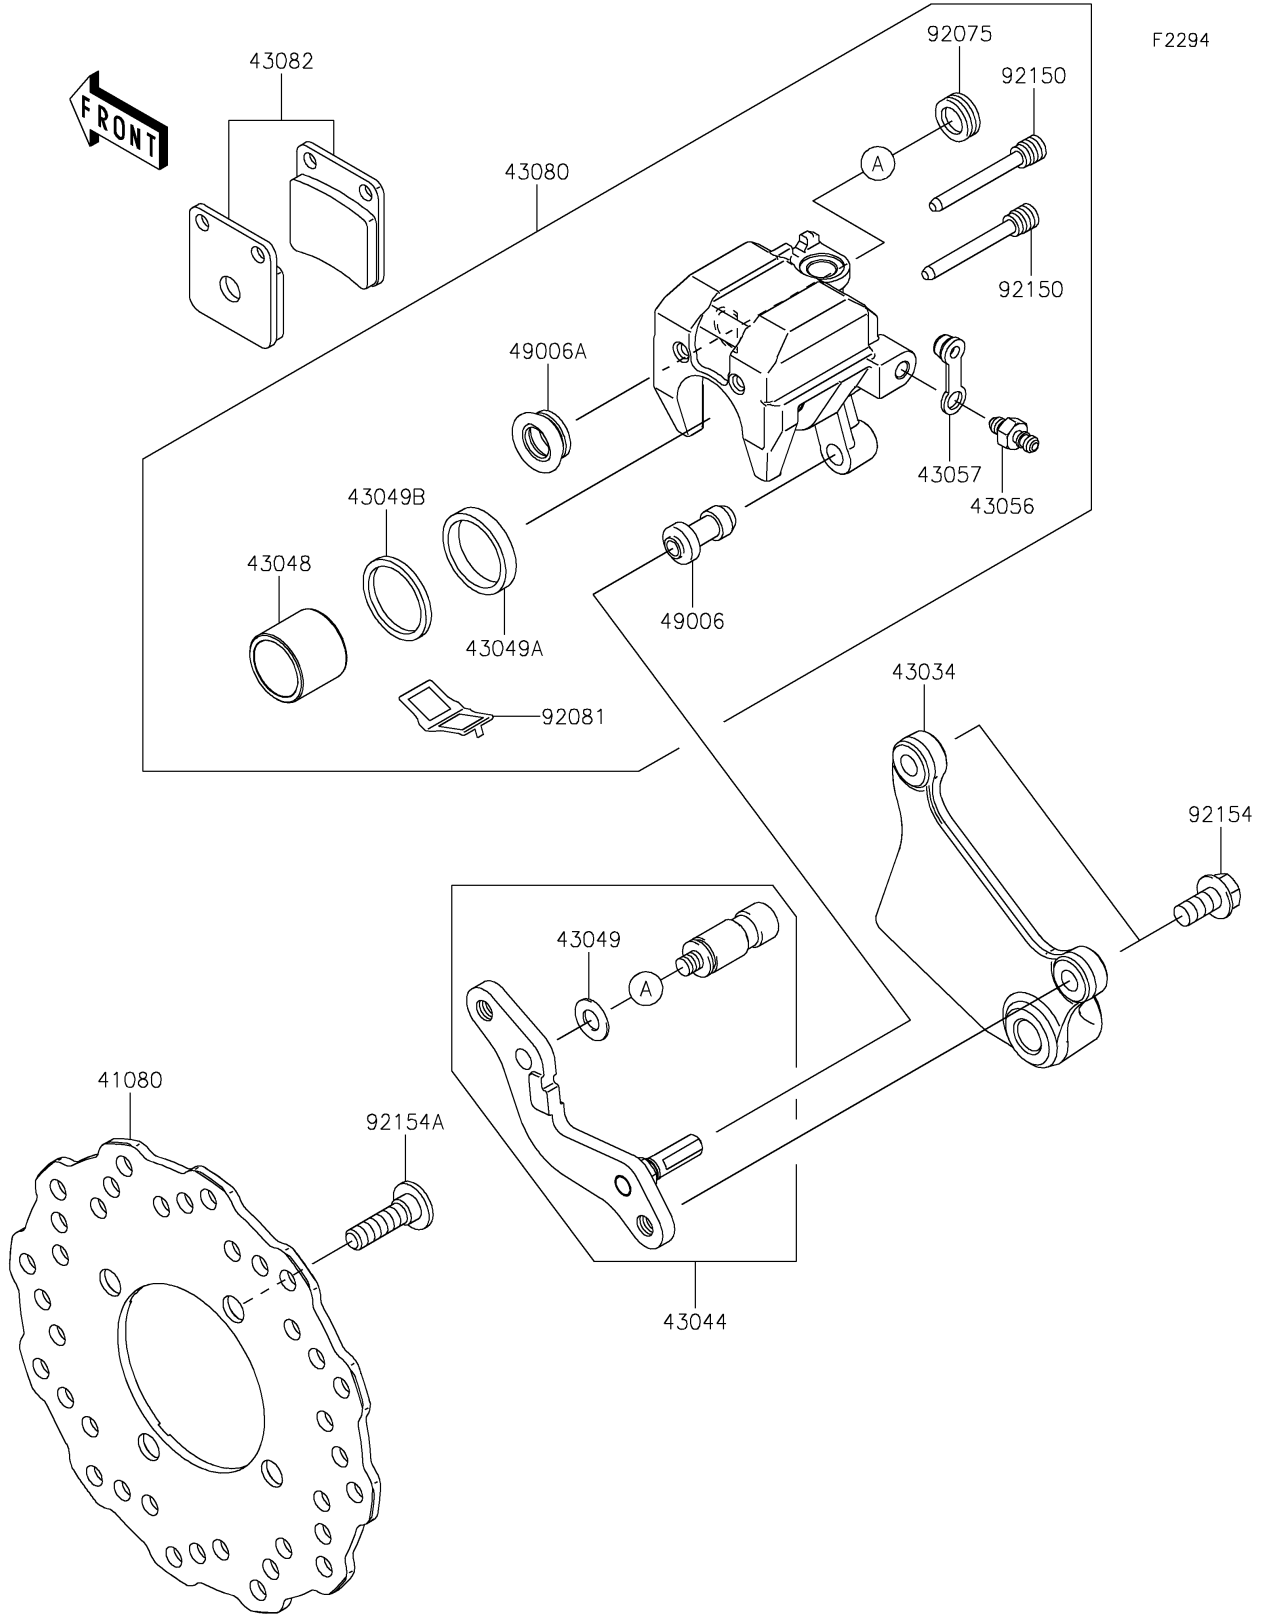

# 2025 Z125 PRO PARTS DIAGRAM

## Rear Brake

## 2025 Z125 PRO PARTS LIST

### Rear Brake

ITEM NAME	PART NUMBER	QUANTITY
DISC,RR (Ref # 41080)	41080-0652	1
HOLDER-BRAKE (Ref # 43034)	43034-0126	1
HOLDER-COMP-CALIPER,RR (Ref # 43044)	43044-1076	1
PISTON-CALIPER (Ref # 43048)	43048-1090	1
PACKING (Ref # 43049)	43049-1025	1
PACKING,PISTON SEAL (Ref # 43049A)	43049-1060	1
PACKING,PISTON SEAL (Ref # 43049B)	43049-1061	1
BREATHER-BRAKE (Ref # 43056)	43056-0004	1
CAP-BREATHER (Ref # 43057)	43057-1001	1
CALIPER-SUB-ASSY,R.GOLD (Ref # 43080)	43080-0132-483	1
PAD-ASSY-BRAKE (Ref # 43082)	43082-0043	1
BOOT,CALIPER (Ref # 49006)	49006-1088	1
BOOT,CALIPER (Ref # 49006A)	49006-1089	1
DAMPER (Ref # 92075)	92075-1414	1
SPRING,PAD (Ref # 92081)	92081-1502	1
BOLT (Ref # 92150)	92150-1144	2
BOLT,FLANGED,8X17 (Ref # 92154)	92154-1261	2
BOLT,SOCKET,8X30 (Ref # 92154A)	92154-1865	4