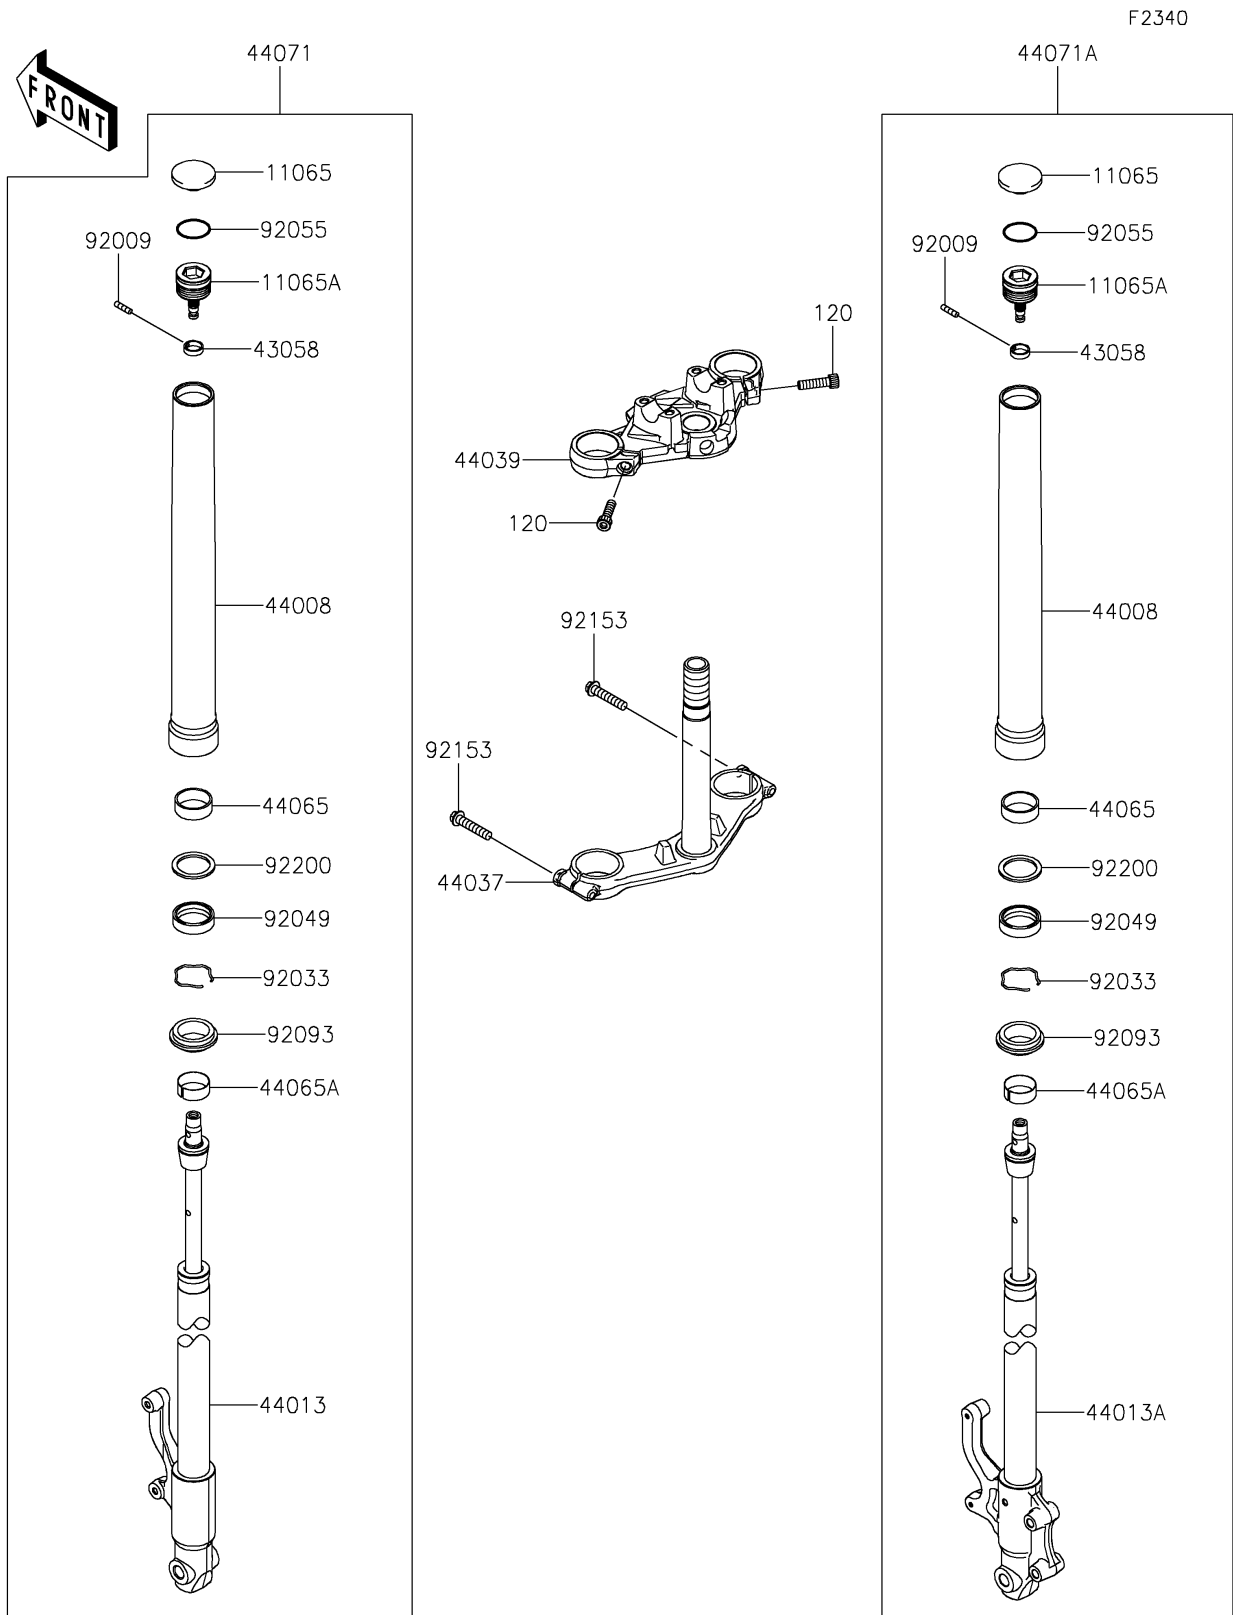

2025 Z125 PRO PARTS DIAGRAM

Front Fork

2025 Z125 PRO PARTS LIST

Front Fork

ITEM NAME	PART NUMBER	QUANTITY
CAP (Ref # 11065)	11065-0005	2
CAP (Ref # 11065A)	11065-0926	2
RING (Ref # 43058)	43058-1072	2
PIPE-FORK OUTER,R.GOLD (Ref # 44008)	44008-0081-484	2
PIPE-FORK INNER,LH,F.S.BLACK (Ref # 44013)	44013-0306-18R	1
PIPE-FORK INNER,RH,F.S.BLACK (Ref # 44013A)	44013-0307-18R	1
HOLDER-FORK UNDER (Ref # 44037)	44037-0163	1
HOLDER-FORK UPPER,F.S.BLACK (Ref # 44039)	44039-0165-18R	1
BUSHING-FRONT FORK (Ref # 44065)	44065-1099	2
BUSHING-FRONT FORK (Ref # 44065A)	44065-1101	2
DAMPER-ASSY,FORK,LH,R.GOLD (Ref # 44071)	44071-1259-484	1
DAMPER-ASSY,FORK,RH,R.GOLD (Ref # 44071A)	44071-1260-484	1
SCREW (Ref # 92009)	92009-1625	2
RING-SNAP (Ref # 92033)	92033-1038	2
SEAL-OIL,FORK OUTER TUBE (Ref # 92049)	92049-0003	2
RING-O,FORK TOP CAP (Ref # 92055)	92055-1051	2
SEAL,FORK OUTER TUBE (Ref # 92093)	92093-0001	2
BOLT,8X40 (Ref # 92153)	92153-0020	2
WASHER (Ref # 92200)	92200-1061	2
BOLT-SOCKET,8X30 (Ref # 120)	120CB0830	2