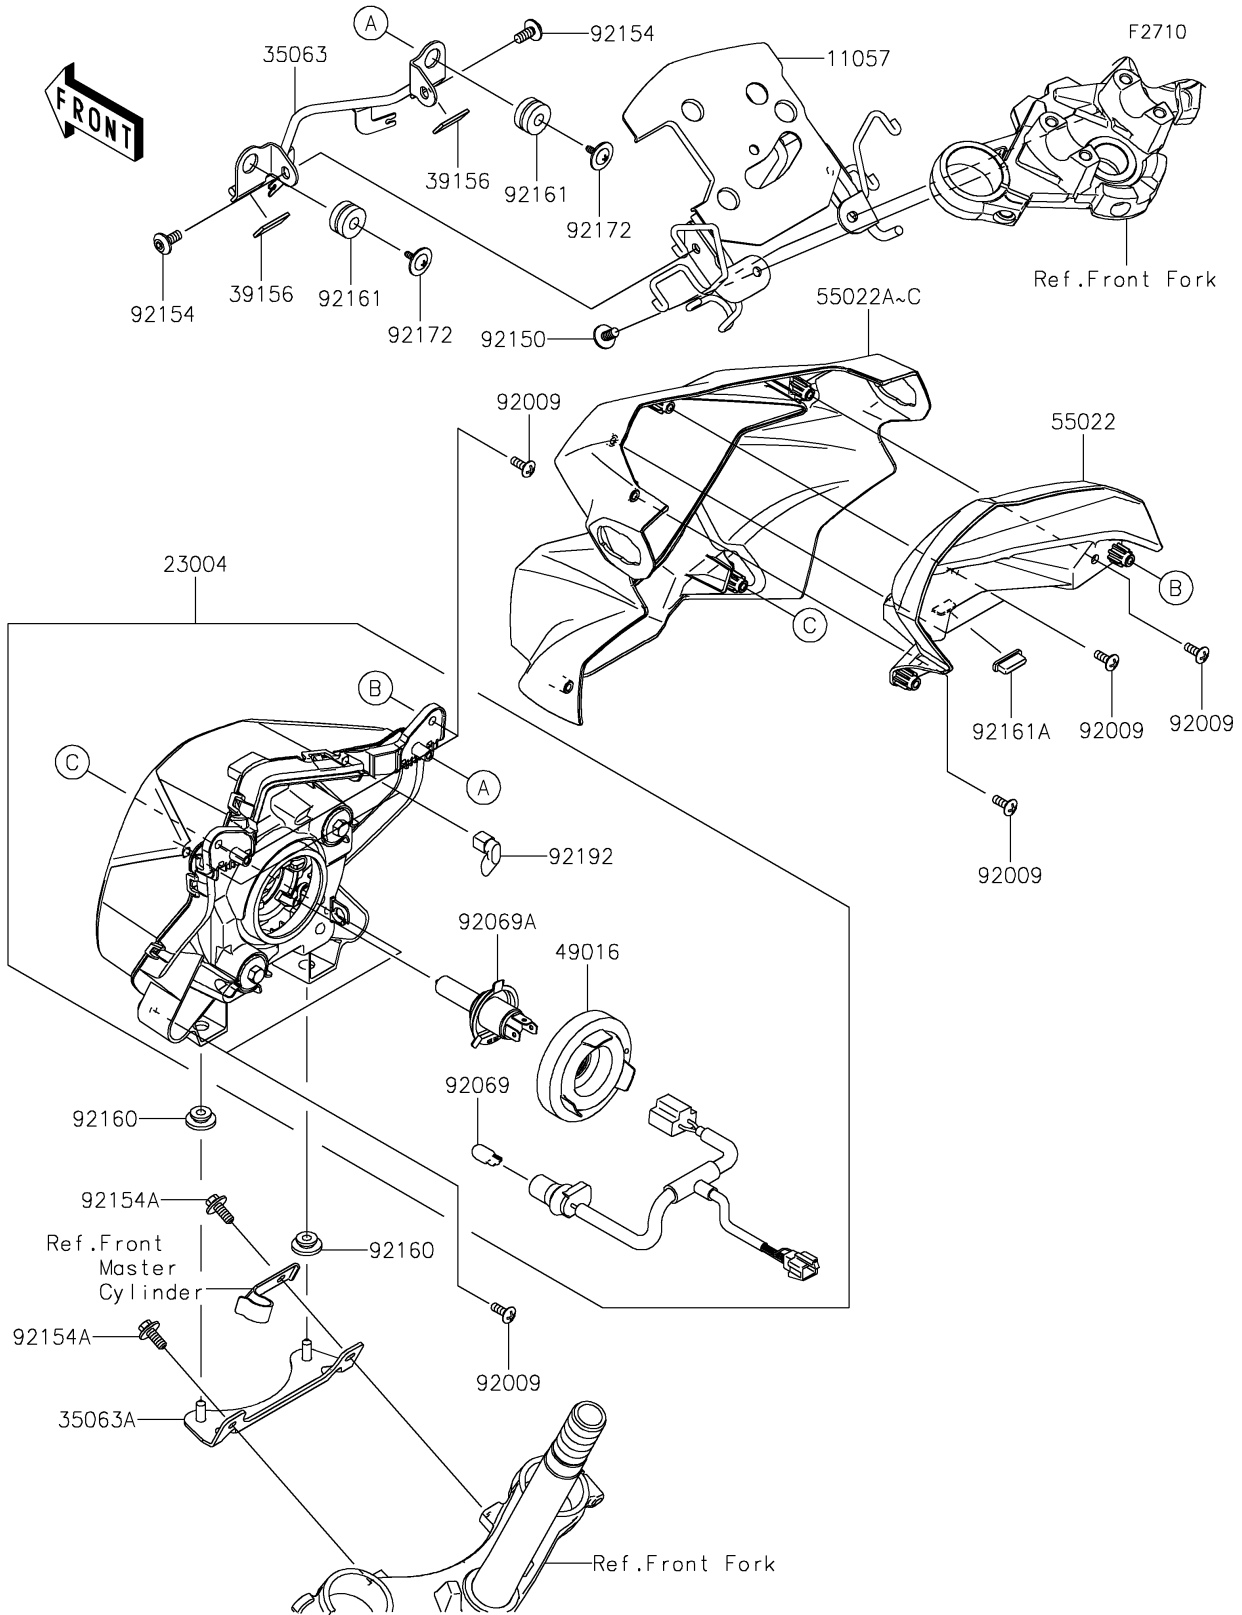

# 2025 Z125 PRO PARTS DIAGRAM

## Headlight(s)

## 2025 Z125 PRO PARTS LIST

### Headlight(s)

ITEM NAME	PART NUMBER	QUANTITY
BRACKET,HEAD LAMP (Ref # 11057)	11057-0608	1
LAMP-HEAD (Ref # 23004)	23004-0362	1
STAY (Ref # 35063)	35063-1334	1
STAY,HEAD LAMP (Ref # 35063A)	35063-1335	1
PAD,13X25X2 (Ref # 39156)	39156-2137	2
COVER-SEAL (Ref # 49016)	49016-0627	1
COVER-HEAD LAMP,UPP (Ref # 55022)	55022-0317	1
COVER-HEAD LAMP,LWR,P.L.ORANGE (Ref # 55022A)	55022-0318-36V	1
COVER-HEAD LAMP,LWR,M.M.D.GRN (Ref # 55022B)	55022-0318-63Y	1
COVER-HEAD LAMP,LWR,C.C.BEIGE (Ref # 55022C)	55022-0318-63Z	1
SCREW,TAPPING,5X14 (Ref # 92009)	92009-1197	8
BULB,12V 5W (Ref # 92069)	92069-0059	1
BULB,12V 35/35W (Ref # 92069A)	92069-0091	1
BOLT,6X14 (Ref # 92150)	92150-1340	2
BOLT,SOCKET,6X14 (Ref # 92154)	92154-2161	2
BOLT,6X16 (Ref # 92154A)	92154-2162	2
DAMPER (Ref # 92160)	92160-1613	2
DAMPER (Ref # 92161)	92161-0054	2
DAMPER (Ref # 92161A)	92161-1813	1
SCREW,TAPPING+PW,5X14 (Ref # 92172)	92172-0477	2
TUBE,BREATHER (Ref # 92192)	92192-1528	2