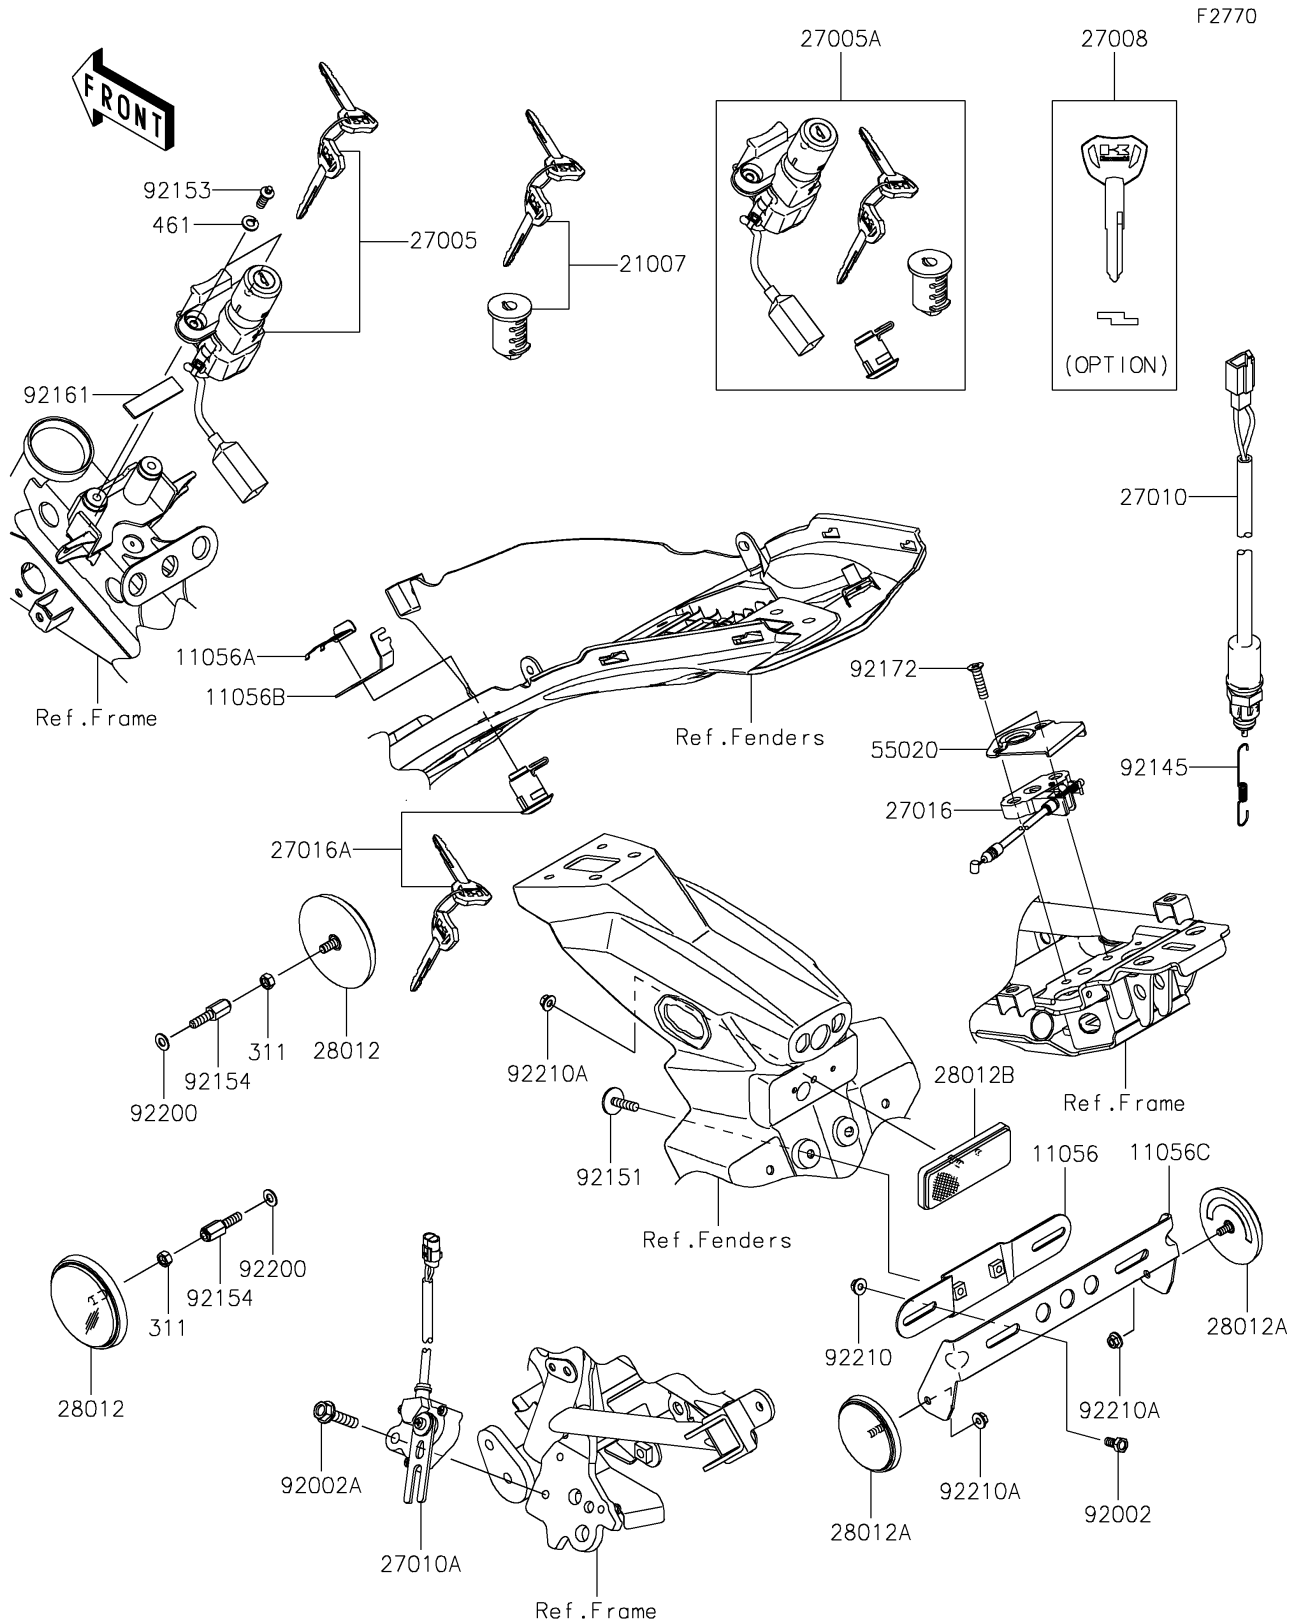

2025 Z125 PRO PARTS DIAGRAM

Ignition Switch/Locks/Reflectors

2025 Z125 PRO PARTS LIST

Ignition Switch/Locks/Reflectors

ITEM NAME	PART NUMBER	QUANTITY
BRACKET,LICENSE PLATE (Ref # 11056)	11056-0139	1
BRACKET,CLASP (Ref # 11056A)	11056-0238	1
BRACKET,SEAT LOCK (Ref # 11056B)	11056-2119	1
BRACKET (Ref # 11056C)	11056-7906	1
ROTOR,LOCK,TANK CAP (Ref # 21007)	21007-5088	1
SWITCH-ASSY-IGNITION (Ref # 27005)	27005-0685	1
SWITCH-ASSY-IGNITION (Ref # 27005A)	27005-5182	1
KEY-LOCK,BLANK (Ref # 27008)	27008-0650	1
SWITCH,RR BRAKE (Ref # 27010)	27010-0828	1
SWITCH,SIDE STAND (Ref # 27010A)	27010-0829	1
LOCK-ASSY,SEAT STRIKER (Ref # 27016)	27016-0081	1
LOCK-ASSY,SEAT (Ref # 27016A)	27016-5415	1
REFLECTOR-REFLEX,FR,SIDE (Ref # 28012)	28012-0001	2
REFLECTOR-REFLEX (Ref # 28012A)	28012-0002	2
REFLECTOR-REFLEX (Ref # 28012B)	28012-1077	1
GUARD,SEAT LOCK (Ref # 55020)	55020-0554	1
BOLT,6X12 (Ref # 92002)	92002-1132	2
BOLT,FLANGED,6X25 (Ref # 92002A)	92002-1582	1
SPRING (Ref # 92145)	92145-1723	1
BOLT,6X25 (Ref # 92151)	92151-1241	2
BOLT,TORX,6X16 (Ref # 92153)	92153-0967	2
BOLT,6X20 (Ref # 92154)	92154-2193	2
DAMPER (Ref # 92161)	92161-1359	1
SCREW,6X25 (Ref # 92172)	92172-0965	2
WASHER,6.5X16X1.0 (Ref # 92200)	92200-0796	2
NUT,FLANGED,6MM (Ref # 92210)	92210-1514	2
NUT,FLANGED,5MM (Ref # 92210A)	92210-1607	3
NUT-HEX,5MM (Ref # 311)	311AB0500	2
WASHER-SPRING,6MM (Ref # 461)	461DA0600	2