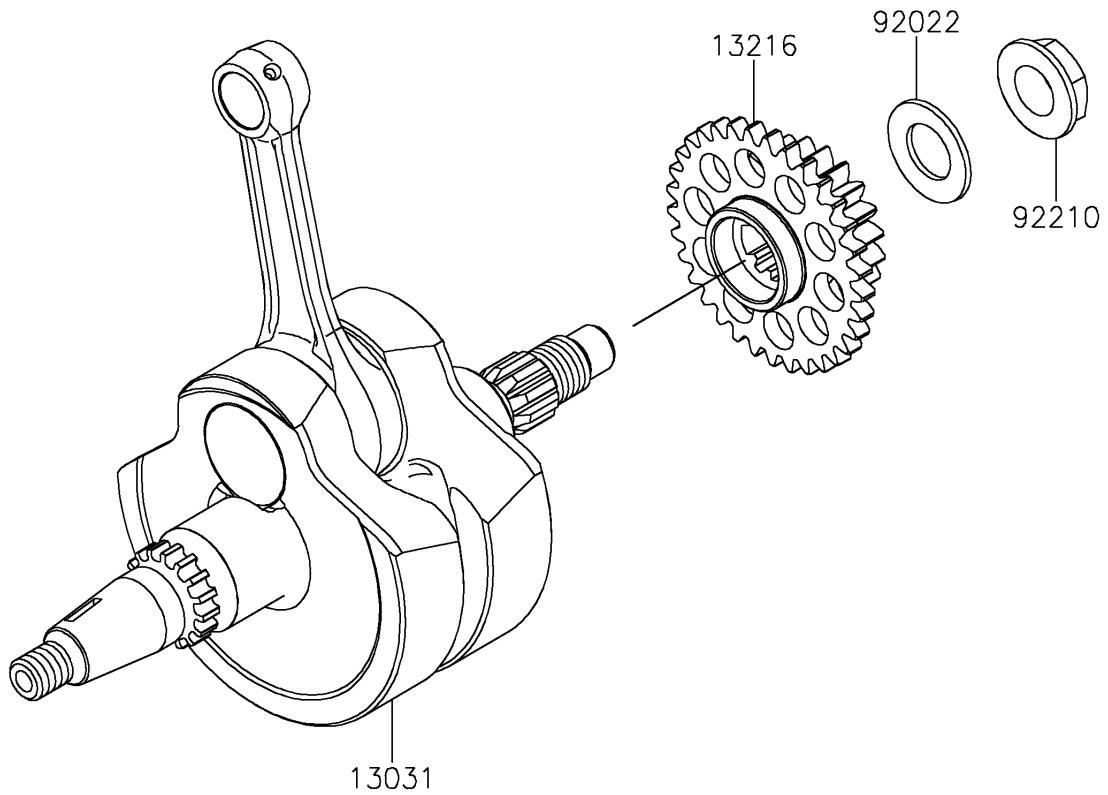

2025 KX™ 250 PARTS DIAGRAM

Crankshaft

E1321

2025 KX™ 250 PARTS LIST

Crankshaft

ITEM NAME	PART NUMBER	QUANTITY
CRANKSHAFT-COMP (Ref # 13031)	13031-1561	1
GEAR-COMP (Ref # 13216)	13216-0925	1
WASHER,16.3X29X1.75 (Ref # 92022)	92022-1356	1
NUT,LEFT HANDED,16MM (Ref # 92210)	92210-0350	1