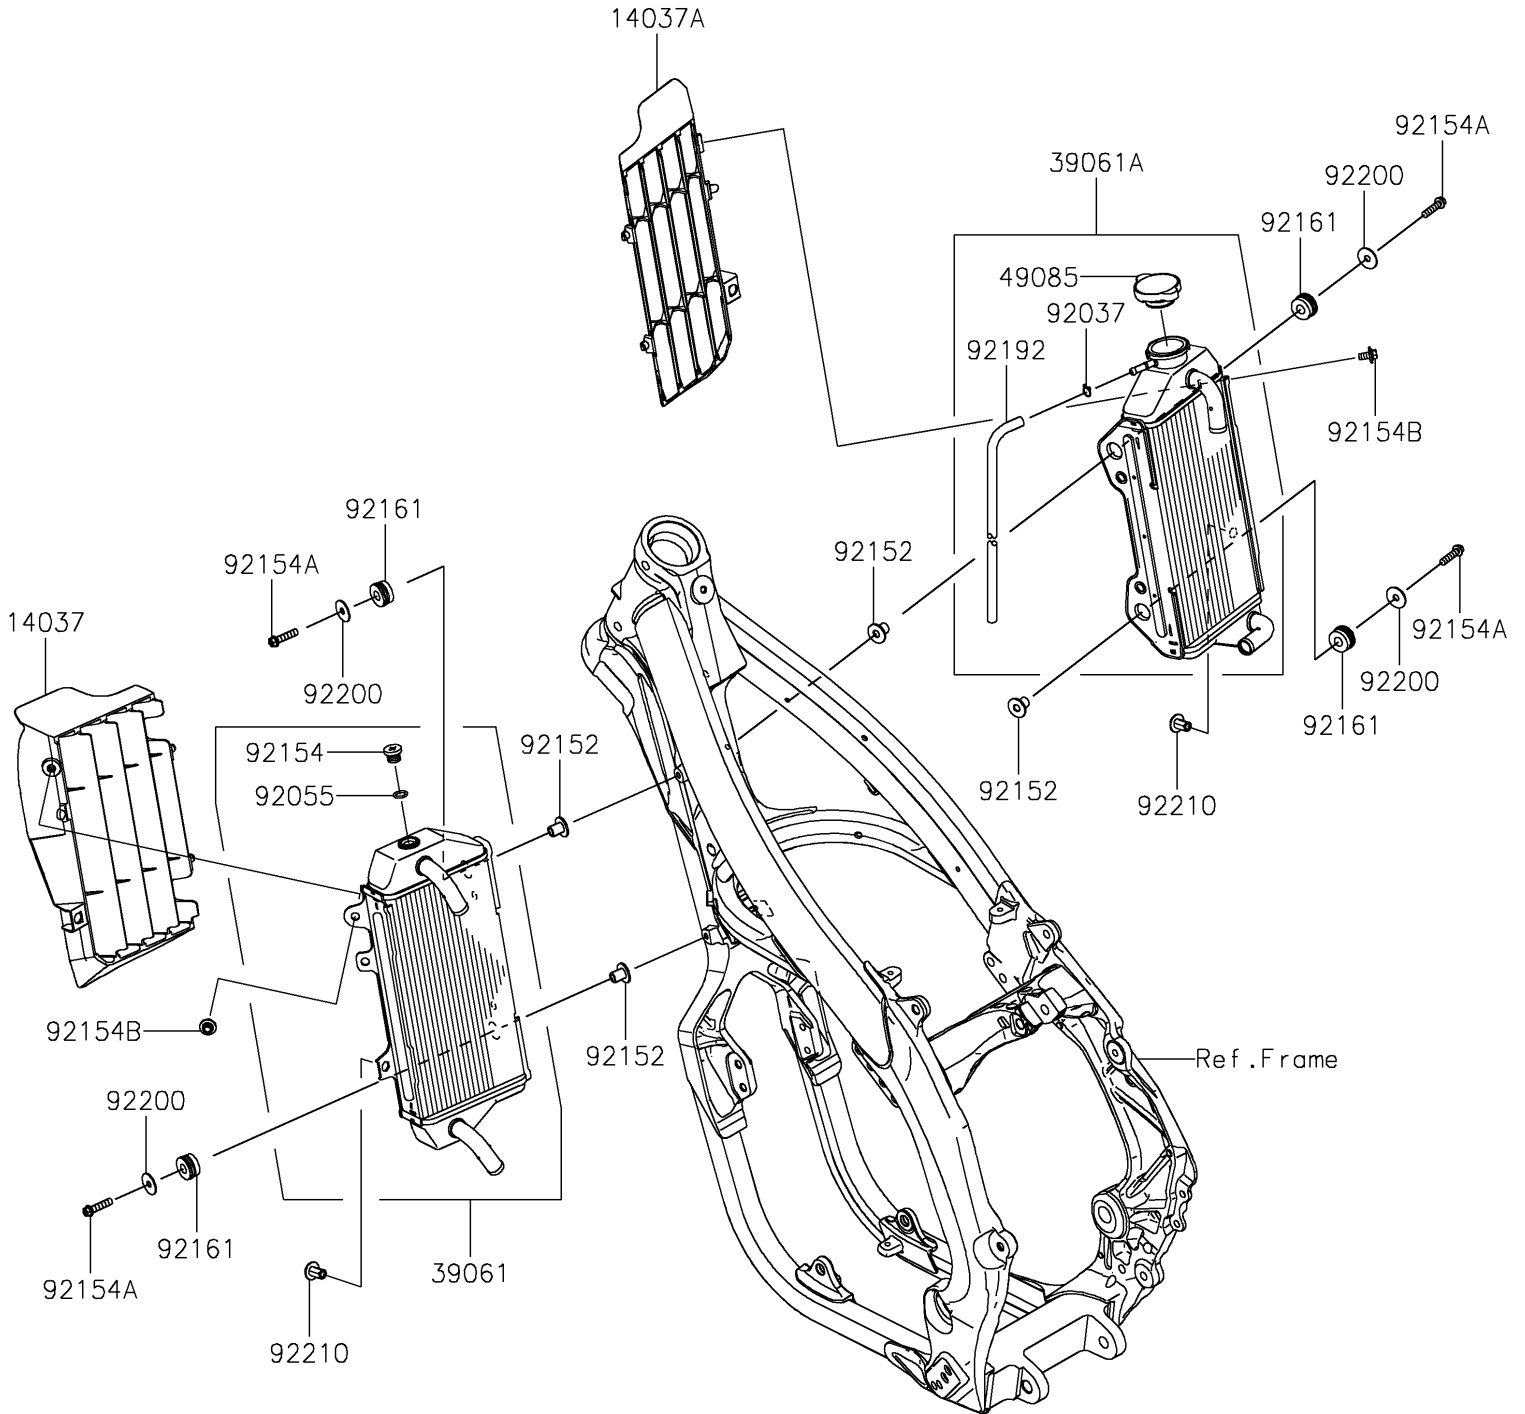

2025 KX™ 250 PARTS DIAGRAM

Radiator

E3032

2025 KX™ 250 PARTS LIST

Radiator

ITEM NAME	PART NUMBER	QUANTITY
SCREEN,LH,EBONY (Ref # 14037)	14037-0835-6C	1
SCREEN,RH,EBONY (Ref # 14037A)	14037-0836-6C	1
RADIATOR-ASSY,LH (Ref # 39061)	39061-0966	1
RADIATOR-ASSY,RH (Ref # 39061A)	39061-0967	1
CAP-ASSY-PRESSURE (Ref # 49085)	49085-0006	1
CLAMP (Ref # 92037)	92037-1610	1
RING-O (Ref # 92055)	92055-0866	1
COLLAR (Ref # 92152)	92152-0666	4
BOLT,AIR VENT (Ref # 92154)	92154-1738	1
BOLT,FLANGED,6X25 (Ref # 92154A)	92154-2967	4
BOLT,FLANGED,6X12 (Ref # 92154B)	92154-2970	2
DAMPER (Ref # 92161)	92161-1950	4
TUBE,L=830 (Ref # 92192)	92192-1490	1
WASHER,6.5X22X1.2 (Ref # 92200)	92200-2108	4
NUT (Ref # 92210)	92210-1452	2