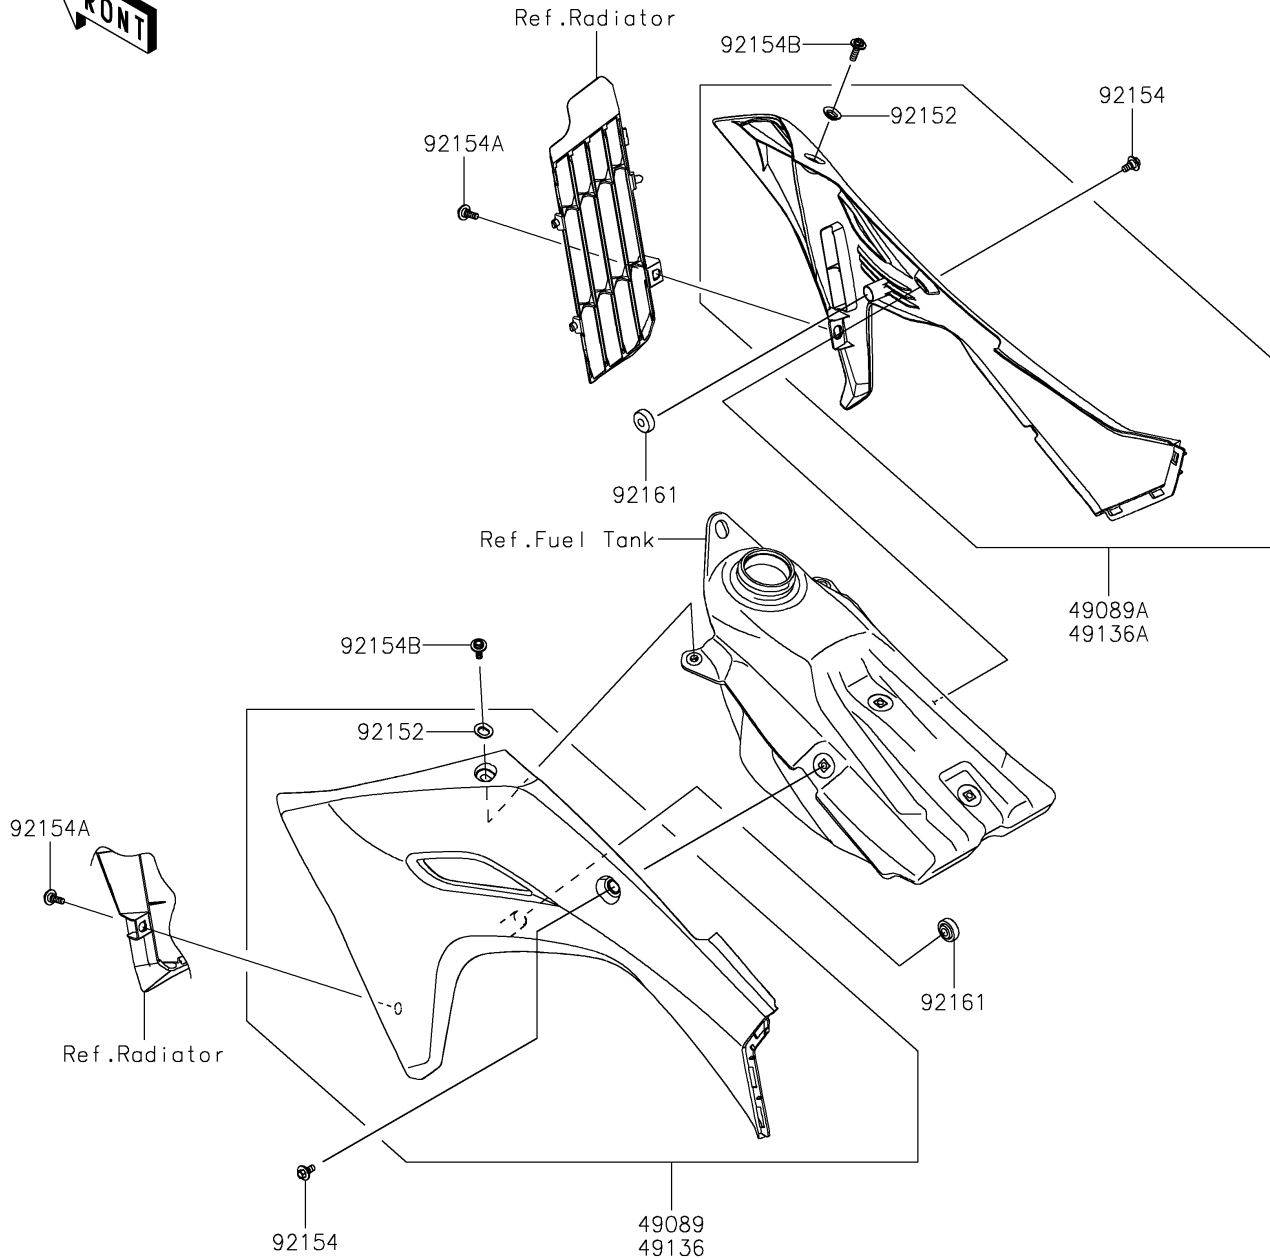

2025 KX™ 250 PARTS DIAGRAM

Engine Shrouds

E3036

2025 KX™ 250 PARTS LIST

Engine Shrouds

ITEM NAME	PART NUMBER	QUANTITY
SHROUD-ENGINE,L.GREEN (Ref # 49089)	49089-1168-290	1
SHROUD-ENGINE,L.GREEN (Ref # 49089A)	49089-1169-290	1
SHROUD-ENGINE,LH,L.GREEN (Ref # 49136)	49136-5281-290	1
SHROUD-ENGINE,RH,L.GREEN (Ref # 49136A)	49136-5282-290	1
COLLAR (Ref # 92152)	92152-0052	4
BOLT,FLANGED,6X9 (Ref # 92154)	92154-0546	2
BOLT,FLANGED,6X28 (Ref # 92154A)	92154-1739	2
BOLT,FLANGED,6X20 (Ref # 92154B)	92154-2972	2
DAMPER (Ref # 92161)	92161-2090	2