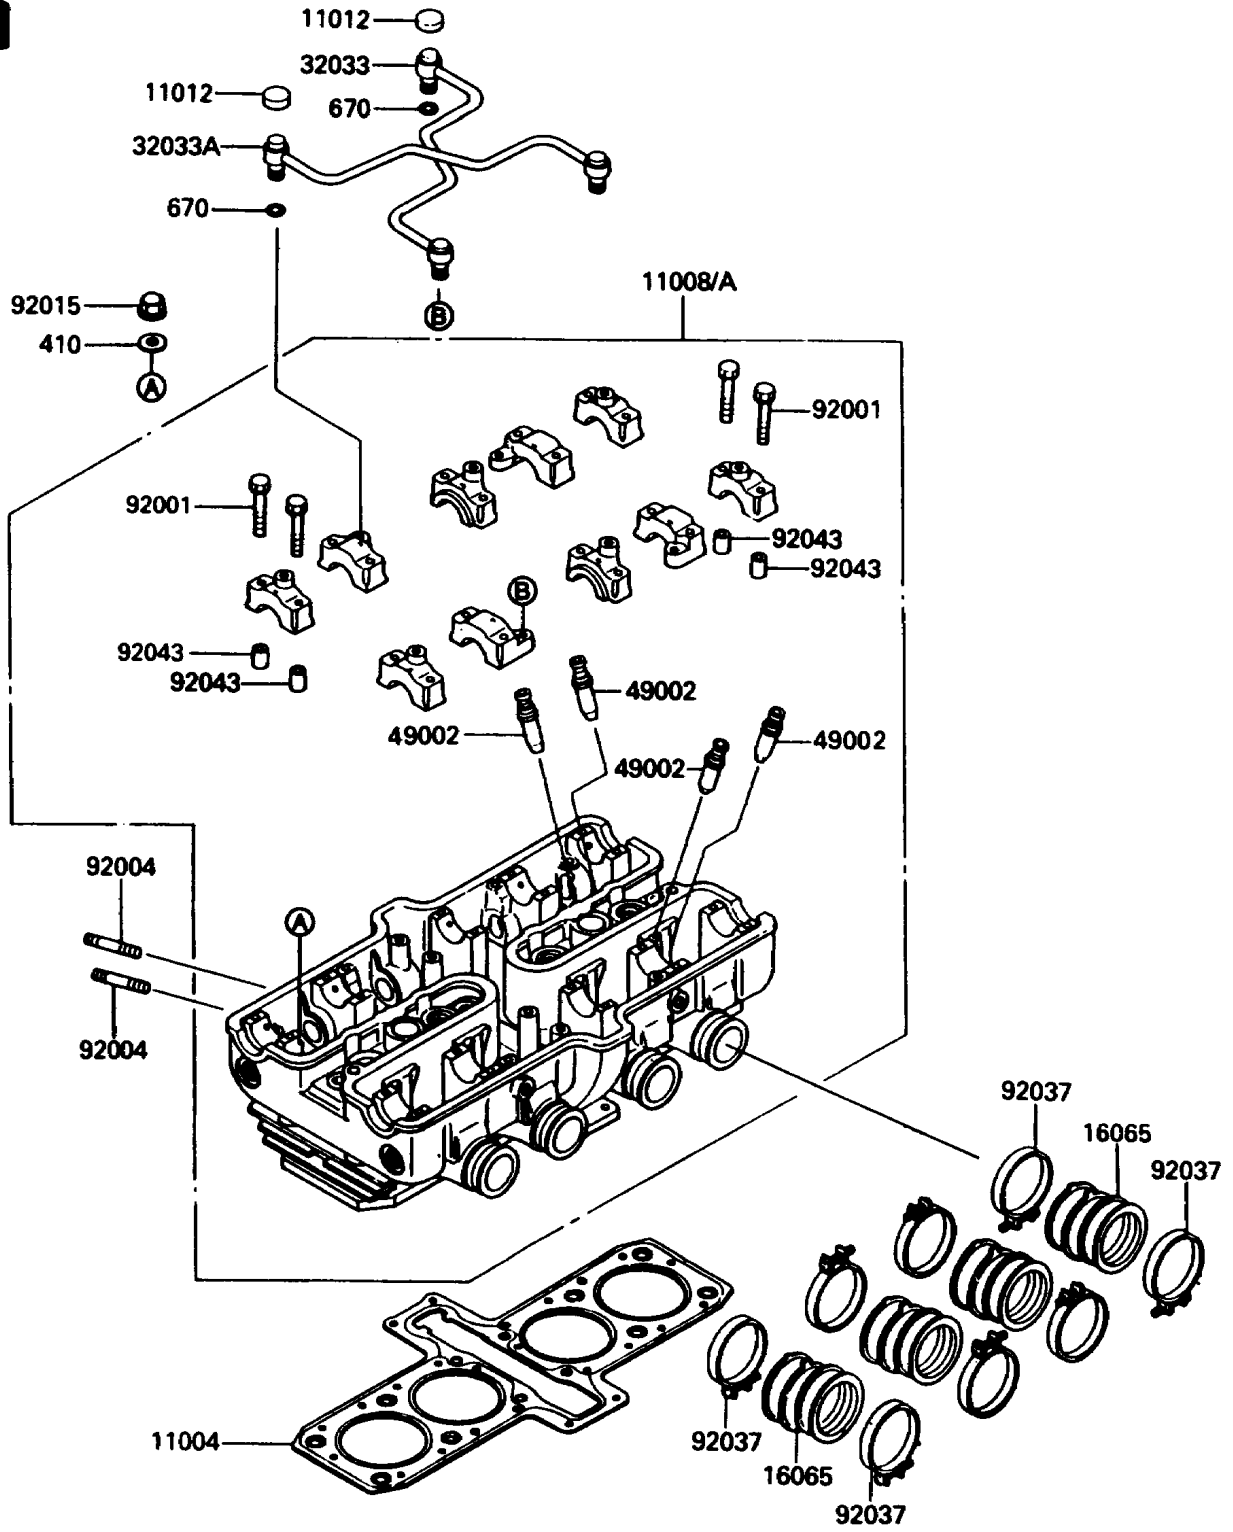

# 1989 Ninja® 600R PARTS DIAGRAM

Cylinder Head

E1111-0180

# 1989 Ninja® 600R PARTS LIST

## Cylinder Head

ITEM NAME	PART NUMBER	QUANTITY
GASKET-HEAD (Ref # 11004)	11004-1152	1
HEAD-COMP-CYLINDER (Ref # 11008)	11008-1195	1
HEAD-COMP-CYLINDER (Ref # 11008A)	11008-1196	1
CAP (Ref # 11012)	11012-1491	4
HOLDER-CARBURETOR (Ref # 16065)	16065-1129	4
PIPE (Ref # 32033)	32033-1942	1
PIPE (Ref # 32033A)	32033-1943	1
GUIDE-VALVE (Ref # 49002)	49002-1081	16
BOLT,FLANGED,6X38 (Ref # 92001)	92001-1105	20
STUD,6X27 (Ref # 92004)	92004-066	8
NUT,CAP,8MM (Ref # 92015)	92015-1151	12
CLAMP (Ref # 92037)	92037-1326	8
PIN,6.2X8X14 (Ref # 92043)	92043-1263	20
WASHER-PLAIN-SMALL,8MM (Ref # 410)	410B0800	12
O RING (Ref # 670)	670D1505	4