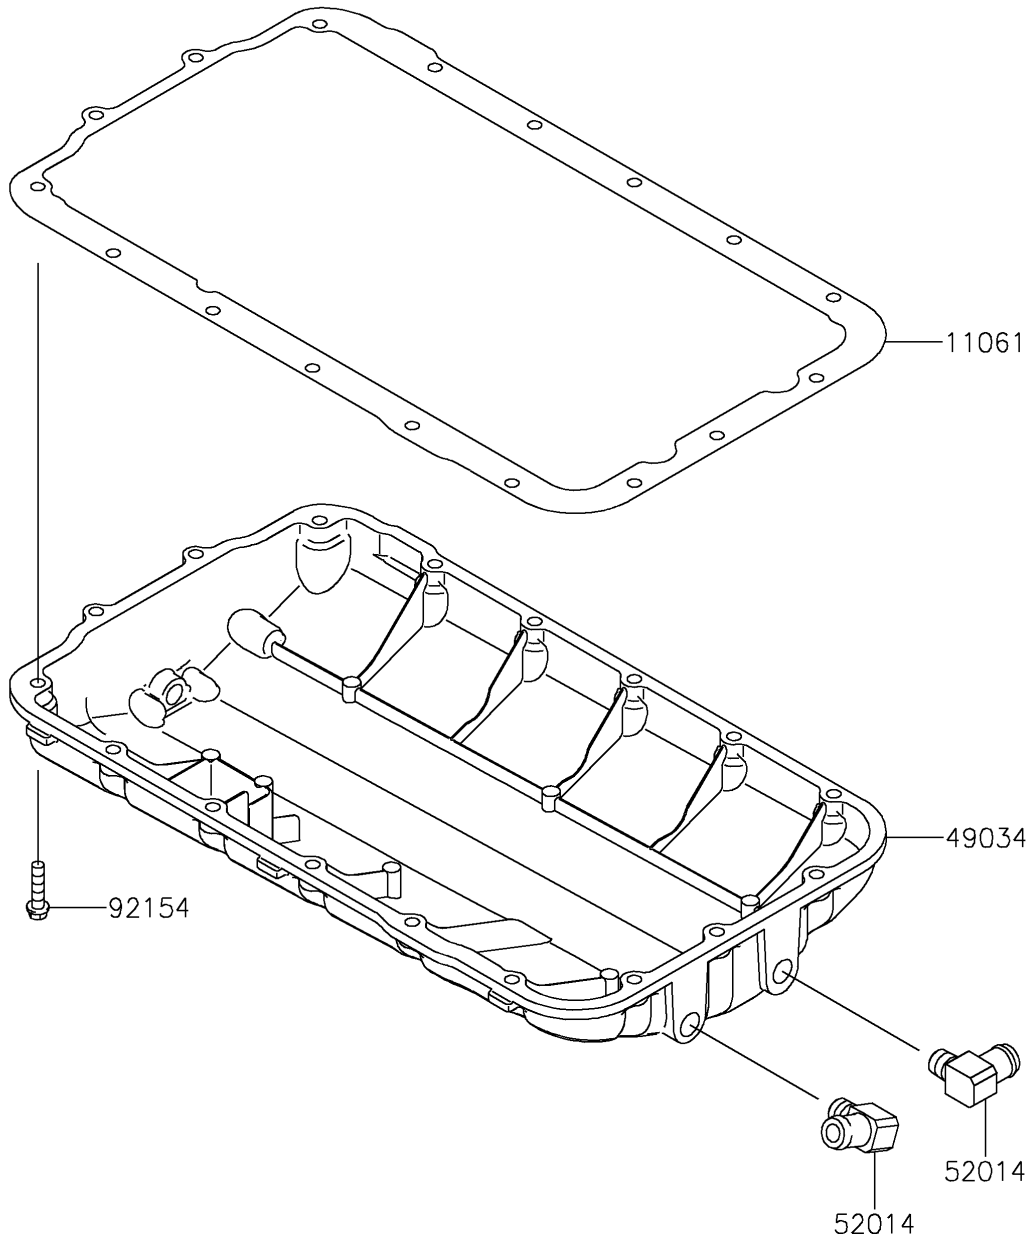

2025 Ultra 310LX PARTS DIAGRAM

Oil Pan

E1434

2025 Ultra 310LX PARTS LIST

Oil Pan

ITEM NAME	PART NUMBER	QUANTITY
GASKET,OIL PAN (Ref # 11061)	11061-3710	1
PAN-OIL (Ref # 49034)	49034-3702	1
ELBOW (Ref # 52014)	52014-3717	2
BOLT,FLANGED,6X25 (Ref # 92154)	92154-0823	17