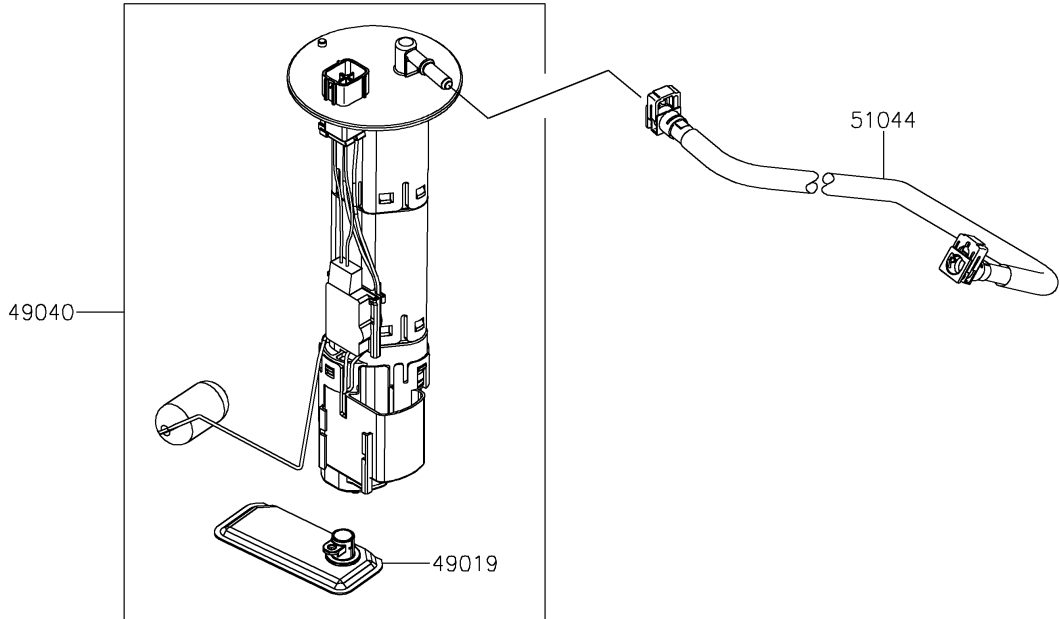

2025 Ultra 310LX PARTS DIAGRAM

Fuel Pump

E1520

2025 Ultra 310LX PARTS LIST

Fuel Pump

ITEM NAME	PART NUMBER	QUANTITY
PLATE (Ref # 13272)	13272-2589	1
FILTER-FUEL (Ref # 49019)	49019-0034	1
PUMP-FUEL (Ref # 49040)	49040-0807	1
TUBE-ASSY (Ref # 51044)	51044-1244	1
CHAMBER-FUEL (Ref # 51072)	51072-0008	1
BOLT,FUEL PUMP (Ref # 92154)	92154-3856	6
O RING (Ref # 670)	670E5090	1