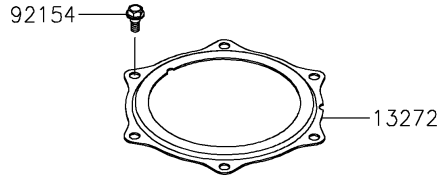

2025 Ultra 310LX PARTS DIAGRAM

Fuel Pump

E1520

2025 Ultra 310LX PARTS LIST

Fuel Pump

ITEM NAME	PART NUMBER	QUANTITY
PLATE (Ref # 13272)	13272-2589	1
FILTER-FUEL (Ref # 49019)	49019-0034	1
PUMP-FUEL (Ref # 49040)	49040-0807	1
TUBE-ASSY (Ref # 51044)	51044-1244	1
CHAMBER-FUEL (Ref # 51072)	51072-0008	1
BOLT,FUEL PUMP (Ref # 92154)	92154-3856	6
O RING (Ref # 670)	670E5090	1