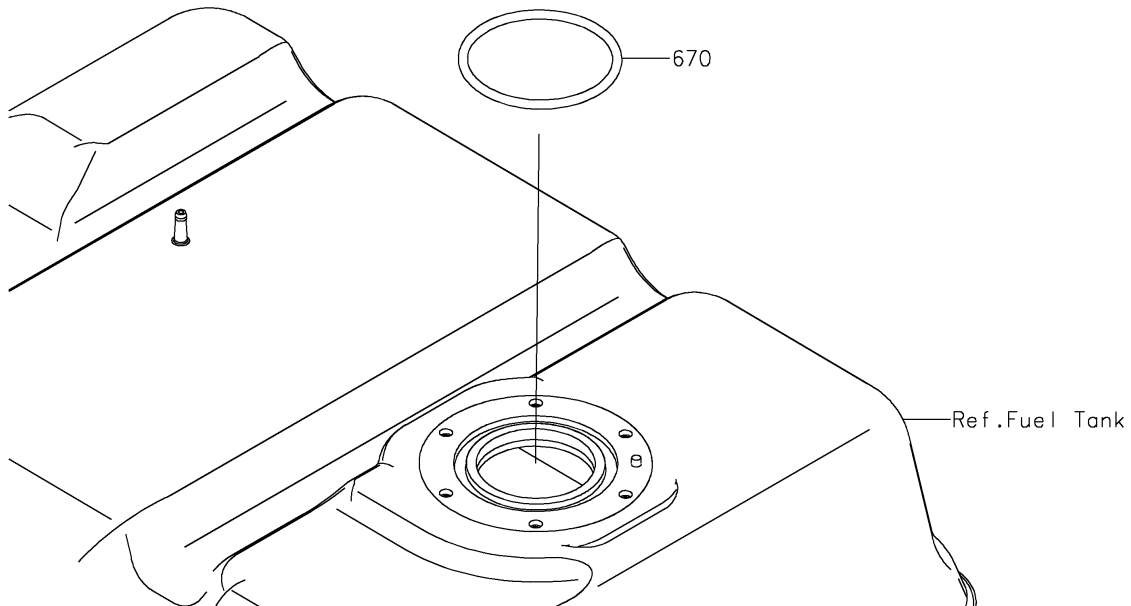

2025 Ultra 310LX PARTS DIAGRAM

Fuel Pump

E1520

2025 Ultra 310LX PARTS LIST

Fuel Pump

ITEM NAME	PART NUMBER	QUANTITY
PLATE (Ref # 13272)	13272-2589	1
FILTER-FUEL (Ref # 49019)	49019-0034	1
PUMP-FUEL (Ref # 49040)	49040-0807	1
TUBE-ASSY (Ref # 51044)	51044-1244	1
CHAMBER-FUEL (Ref # 51072)	51072-0008	1
BOLT,FUEL PUMP (Ref # 92154)	92154-3856	6
O RING (Ref # 670)	670E5090	1