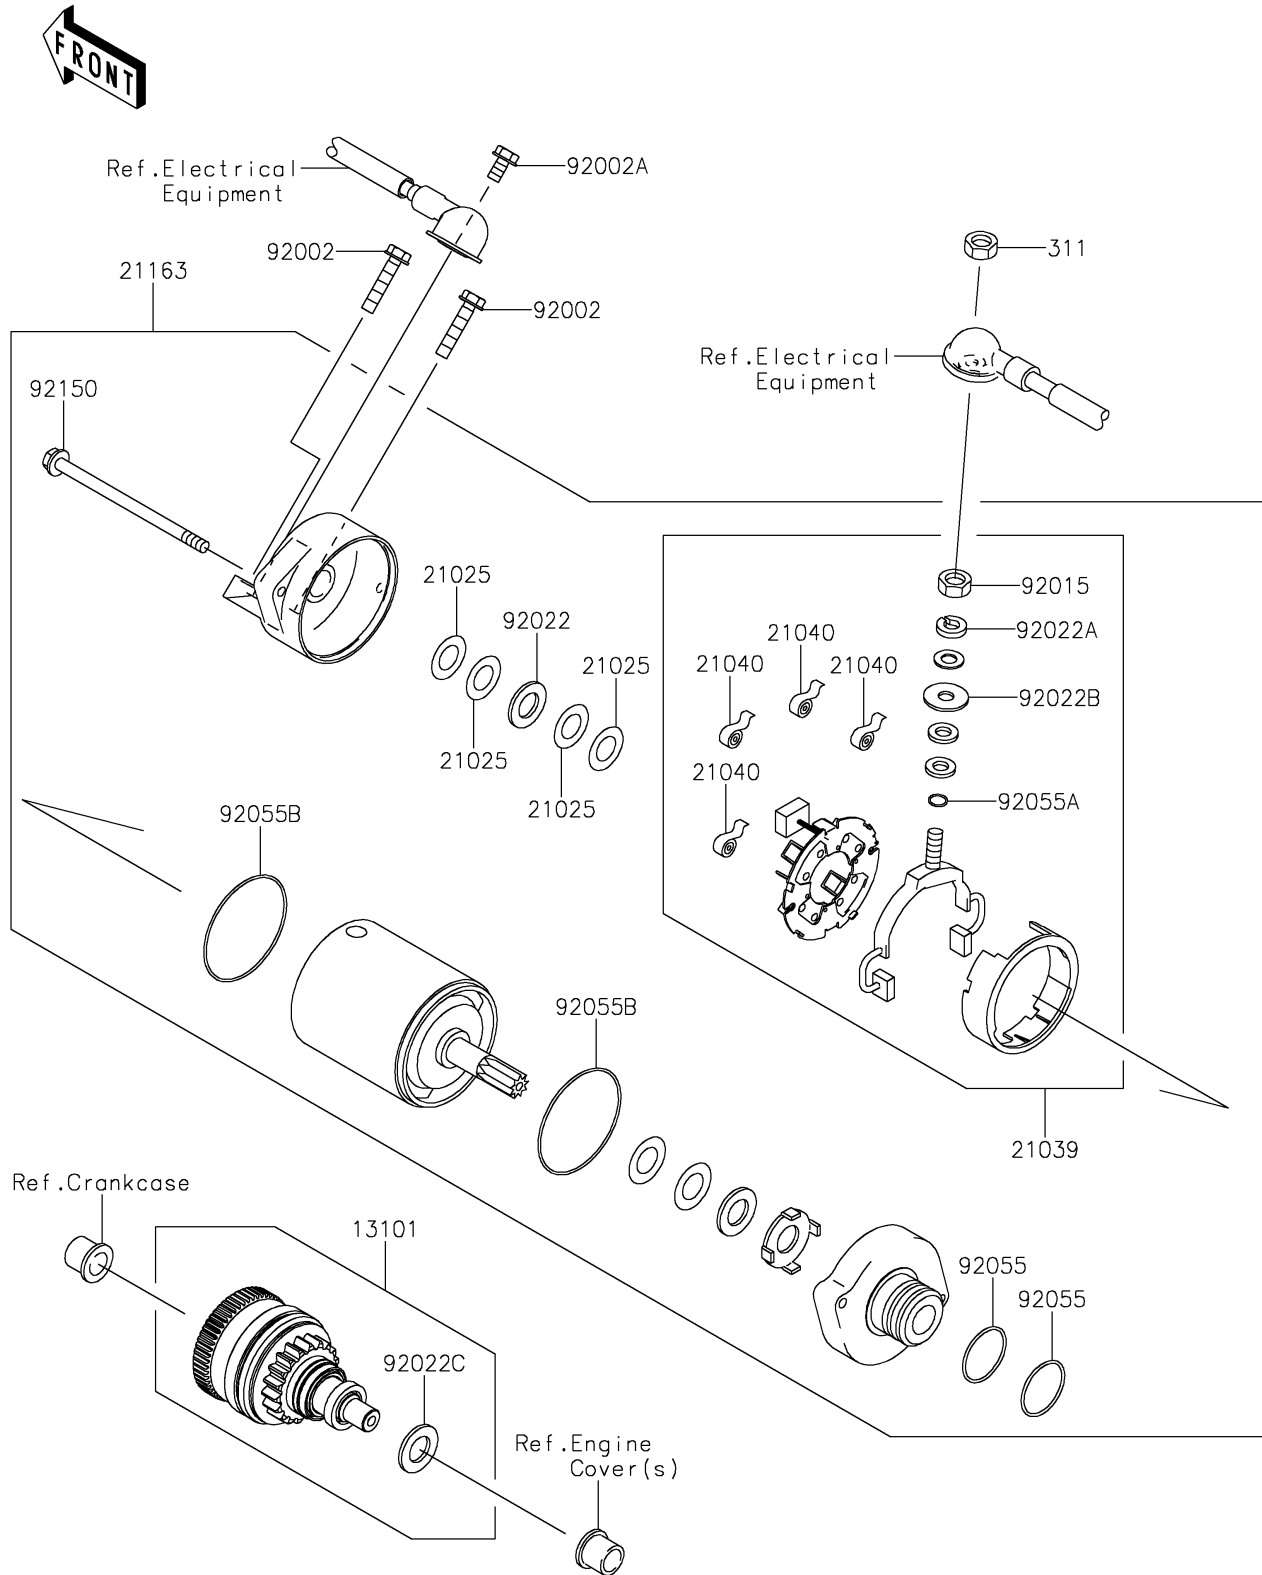

# 2024 JET SKI® ULTRA® 310LX PARTS DIAGRAM

Starter Motor

E1840

## 2024 JET SKI® ULTRA® 310LX PARTS LIST

### Starter Motor

ITEM NAME	PART NUMBER	QUANTITY
GEAR-ASSY (Ref # 13101)	13101-3710	1
WASHER,9.1X18X0.2 (Ref # 21025)	21025-011	AR
BRUSH,CARBON (Ref # 21039)	21039-3703	1
SPRING-BRUSH (Ref # 21040)	21040-1055	4
STARTER-ELECTRIC (Ref # 21163)	21163-3721	1
BOLT,6X25 (Ref # 92002)	92002-3714	2
BOLT,6X12 (Ref # 92002A)	92002-3763	1
NUT,6MM (Ref # 92015)	92015-3710	1
WASHER,9.1X18X0.8 (Ref # 92022)	92022-1132	1
WASHER,6MM (Ref # 92022A)	92022-3711	1
WASHER,6MM (Ref # 92022B)	92022-3713	1
WASHER,12X24X1.0 (Ref # 92022C)	92022-3731	1
RING-O (Ref # 92055)	92055-1276	2
RING-O,4.5X2.0 (Ref # 92055A)	92055-1370	1
RING-O,STARTER MOTOR (Ref # 92055B)	92055-1381	2
BOLT (Ref # 92150)	92150-3772	2
NUT-HEX,6MM (Ref # 311)	311R0600	1