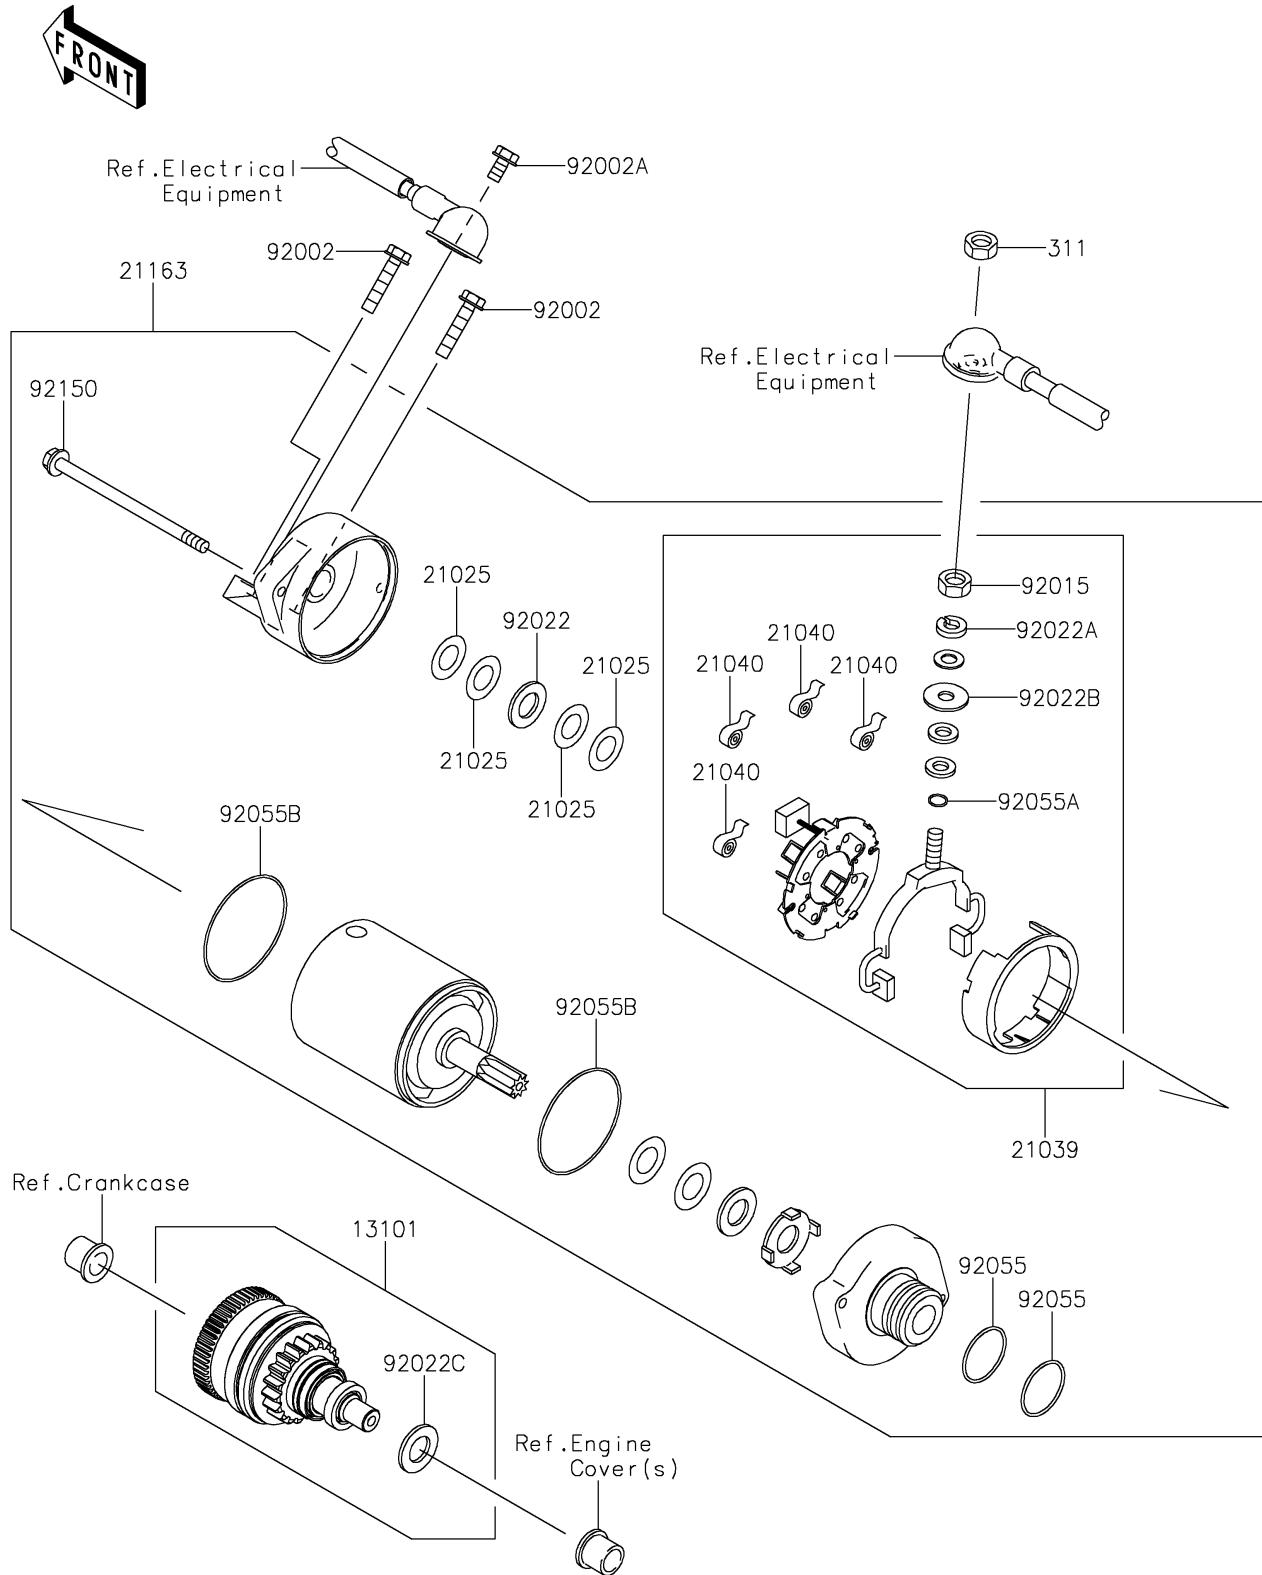

2025 JET SKI® ULTRA® 310LX PARTS DIAGRAM

Starter Motor

E1840

2025 JET SKI® ULTRA® 310LX PARTS LIST

Starter Motor

ITEM NAME	PART NUMBER	QUANTITY
GEAR-ASSY (Ref # 13101)	13101-3710	1
WASHER,9.1X18X0.2 (Ref # 21025)	21025-011	AR
BRUSH,CARBON (Ref # 21039)	21039-3703	1
SPRING-BRUSH (Ref # 21040)	21040-1055	4
STARTER-ELECTRIC (Ref # 21163)	21163-3721	1
BOLT,6X25 (Ref # 92002)	92002-3714	2
BOLT,6X12 (Ref # 92002A)	92002-3763	1
NUT,6MM (Ref # 92015)	92015-3710	1
WASHER,9.1X18X0.8 (Ref # 92022)	92022-1132	1
WASHER,6MM (Ref # 92022A)	92022-3711	1
WASHER,6MM (Ref # 92022B)	92022-3713	1
WASHER,12X24X1.0 (Ref # 92022C)	92022-3731	1
RING-O (Ref # 92055)	92055-1276	2
RING-O,4.5X2.0 (Ref # 92055A)	92055-1370	1
RING-O,STARTER MOTOR (Ref # 92055B)	92055-1381	2
BOLT (Ref # 92150)	92150-3772	2
NUT-HEX,6MM (Ref # 311)	311R0600	1