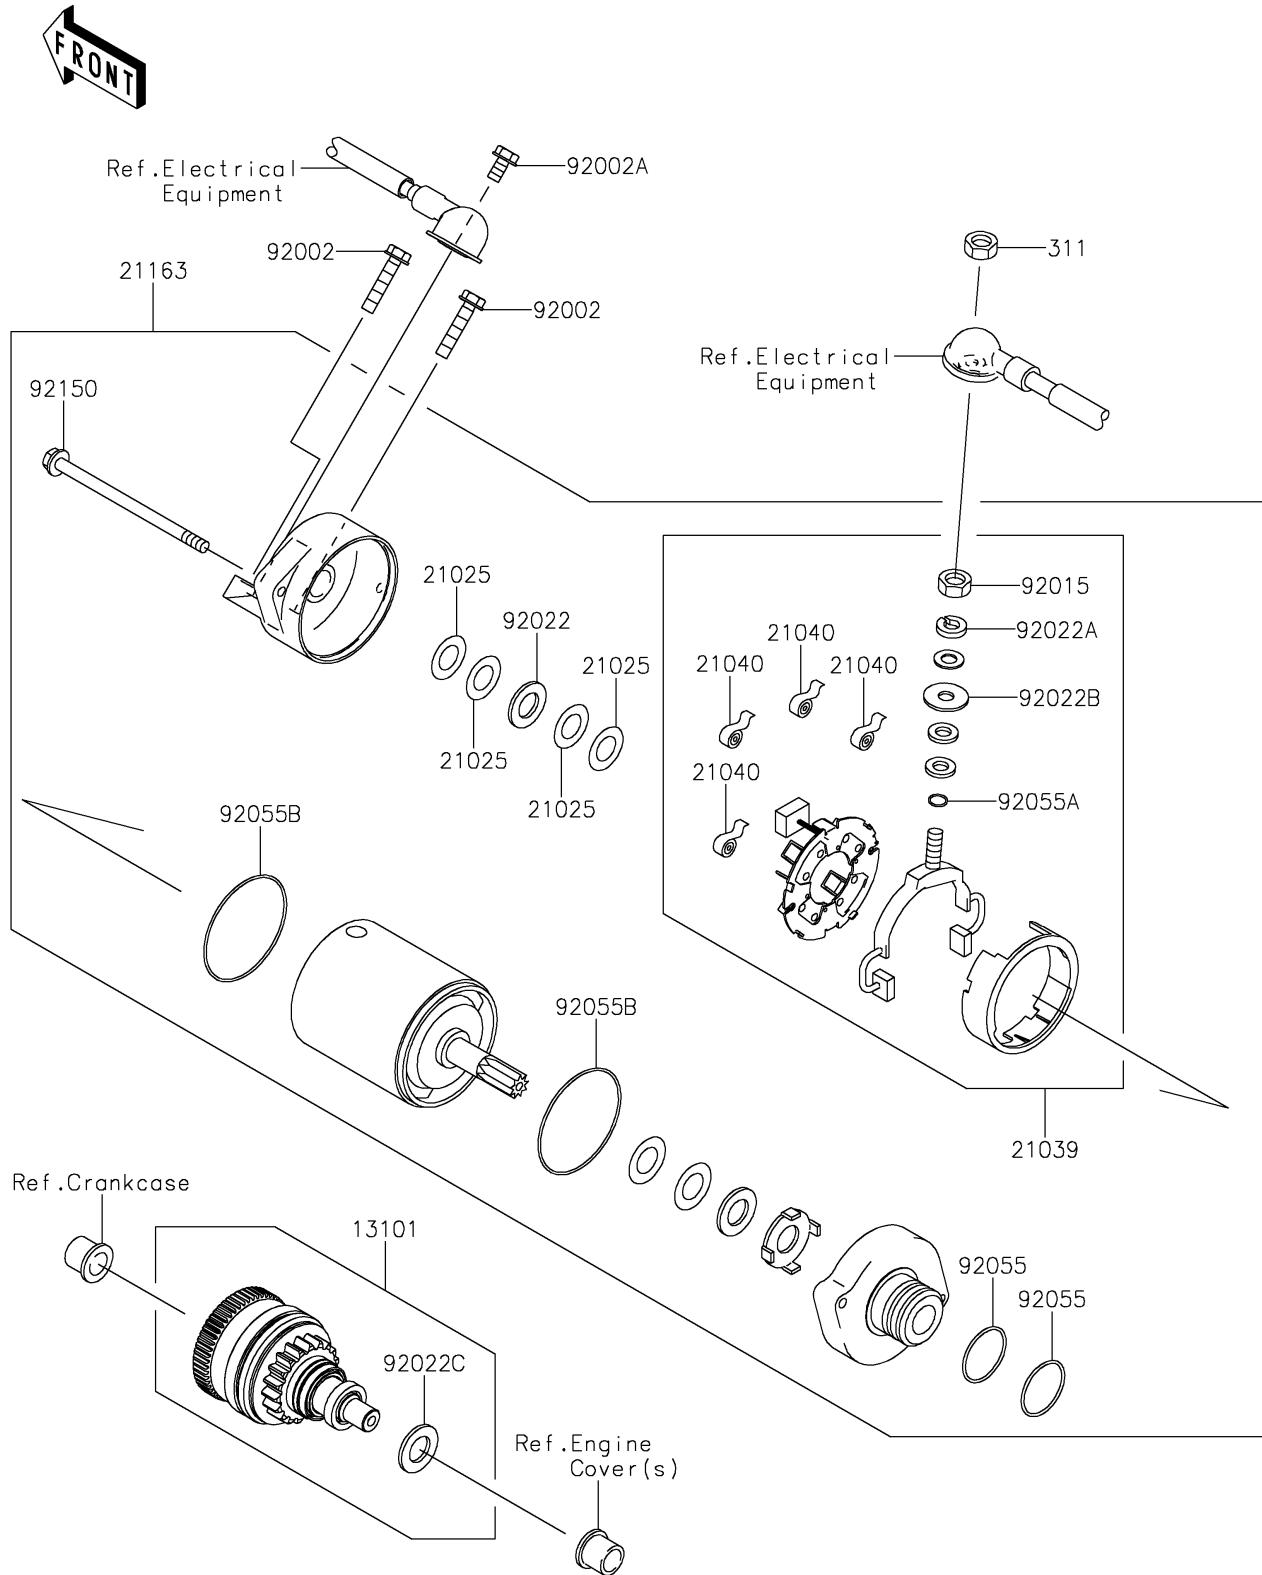

2025 Ultra 310LX PARTS DIAGRAM

Starter Motor

E1840

2025 Ultra 310LX PARTS LIST

Starter Motor

ITEM NAME	PART NUMBER	QUANTITY
GEAR-ASSY (Ref # 13101)	13101-3710	1
WASHER,9.1X18X0.2 (Ref # 21025)	21025-011	AR
BRUSH,CARBON (Ref # 21039)	21039-3703	1
SPRING-BRUSH (Ref # 21040)	21040-1055	4
STARTER-ELECTRIC (Ref # 21163)	21163-3721	1
BOLT,6X25 (Ref # 92002)	92002-3714	2
BOLT,6X12 (Ref # 92002A)	92002-3763	1
NUT,6MM (Ref # 92015)	92015-3710	1
WASHER,9.1X18X0.8 (Ref # 92022)	92022-1132	1
WASHER,6MM (Ref # 92022A)	92022-3711	1
WASHER,6MM (Ref # 92022B)	92022-3713	1
WASHER,12X24X1.0 (Ref # 92022C)	92022-3731	1
RING-O (Ref # 92055)	92055-1276	2
RING-O,4.5X2.0 (Ref # 92055A)	92055-1370	1
RING-O,STARTER MOTOR (Ref # 92055B)	92055-1381	2
BOLT (Ref # 92150)	92150-3772	2
NUT-HEX,6MM (Ref # 311)	311R0600	1