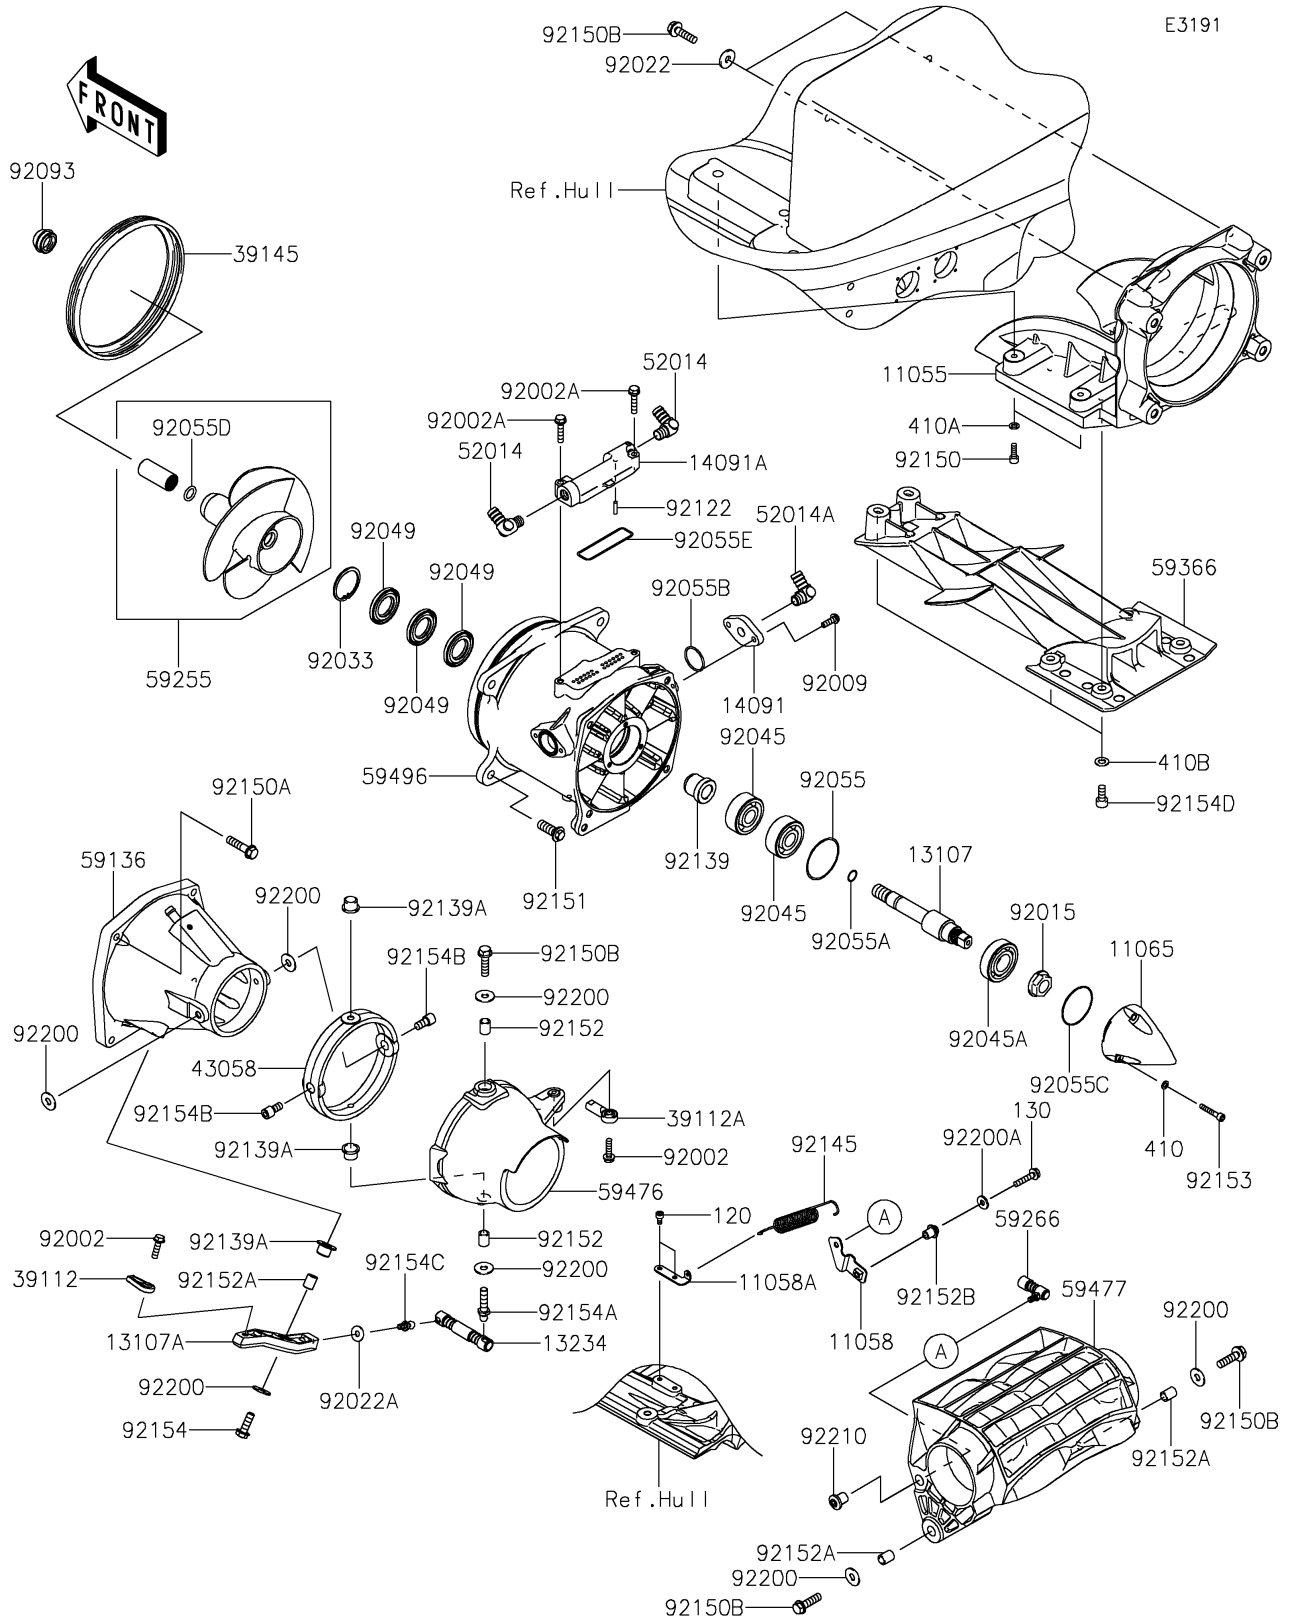

2025 Ultra 310LX PARTS DIAGRAM

Jet Pump

2025 Ultra 310LX PARTS LIST

Jet Pump

ITEM NAME	PART NUMBER	QUANTITY
BRACKET,PUMP (Ref # 11055)	11055-3710	1
BRACKET (Ref # 11058)	11058-1250	1
BRACKET (Ref # 11058A)	11058-1251	1
CAP (Ref # 11065)	11065-0888	1
SHAFT (Ref # 13107)	13107-0764	1
SHAFT (Ref # 13107A)	13107-3804	1
SHAFT-COMP (Ref # 13234)	13234-3712	1
COVER,COOLING TUBE (Ref # 14091)	14091-3808	1
COVER,VANE GUIDE (Ref # 14091A)	14091-3817	1
RODEND-TIE (Ref # 39112)	39112-3703	1
RODEND-TIE (Ref # 39112A)	39112-3707	1
TRIM-SEAL (Ref # 39145)	39145-3809	1
RING (Ref # 43058)	43058-3735	1
ELBOW (Ref # 52014)	52014-3711	2
ELBOW (Ref # 52014A)	52014-3727	1
NOZZLE-PUMP (Ref # 59136)	59136-3768	1
IMPELLER-COMP (Ref # 59255)	59255-0001	1
JOINT-BALL (Ref # 59266)	59266-3710	1
GRATE (Ref # 59366)	59366-3724	1
NOZZLE-STRG (Ref # 59476)	59476-0003	1
BUCKET-REVERSE (Ref # 59477)	59477-0005	1
VANE-GUIDE (Ref # 59496)	59496-0013	1
BOLT,6X25 (Ref # 92002)	92002-3714	2
BOLT,6X30 (Ref # 92002A)	92002-3726	2
SCREW,6X20 (Ref # 92009)	92009-3848	2
NUT,18MM (Ref # 92015)	92015-1512	1
WASHER,8.4X23X2.5 (Ref # 92022)	92022-3744	2
WASHER (Ref # 92022A)	92022-567	1
RING-SNAP (Ref # 92033)	92033-3730	1

2025 Ultra 310LX PARTS LIST

Jet Pump

ITEM NAME	PART NUMBER	QUANTITY
NUT,6MM (Ref # 92210)	92210-3789	1
BOLT-SOCKET,5X10 (Ref # 120)	120R0510	2
BOLT-FLANGED,6X30 (Ref # 130)	130R0630	1
W-PLAIN-S,5MM (Ref # 410)	410S0500	3
WASHER-PLAIN-SMALL,6MM (Ref # 410A)	410S0600	4
WASHER-PLAIN-SMALL,8MM (Ref # 410B)	410S0800	6