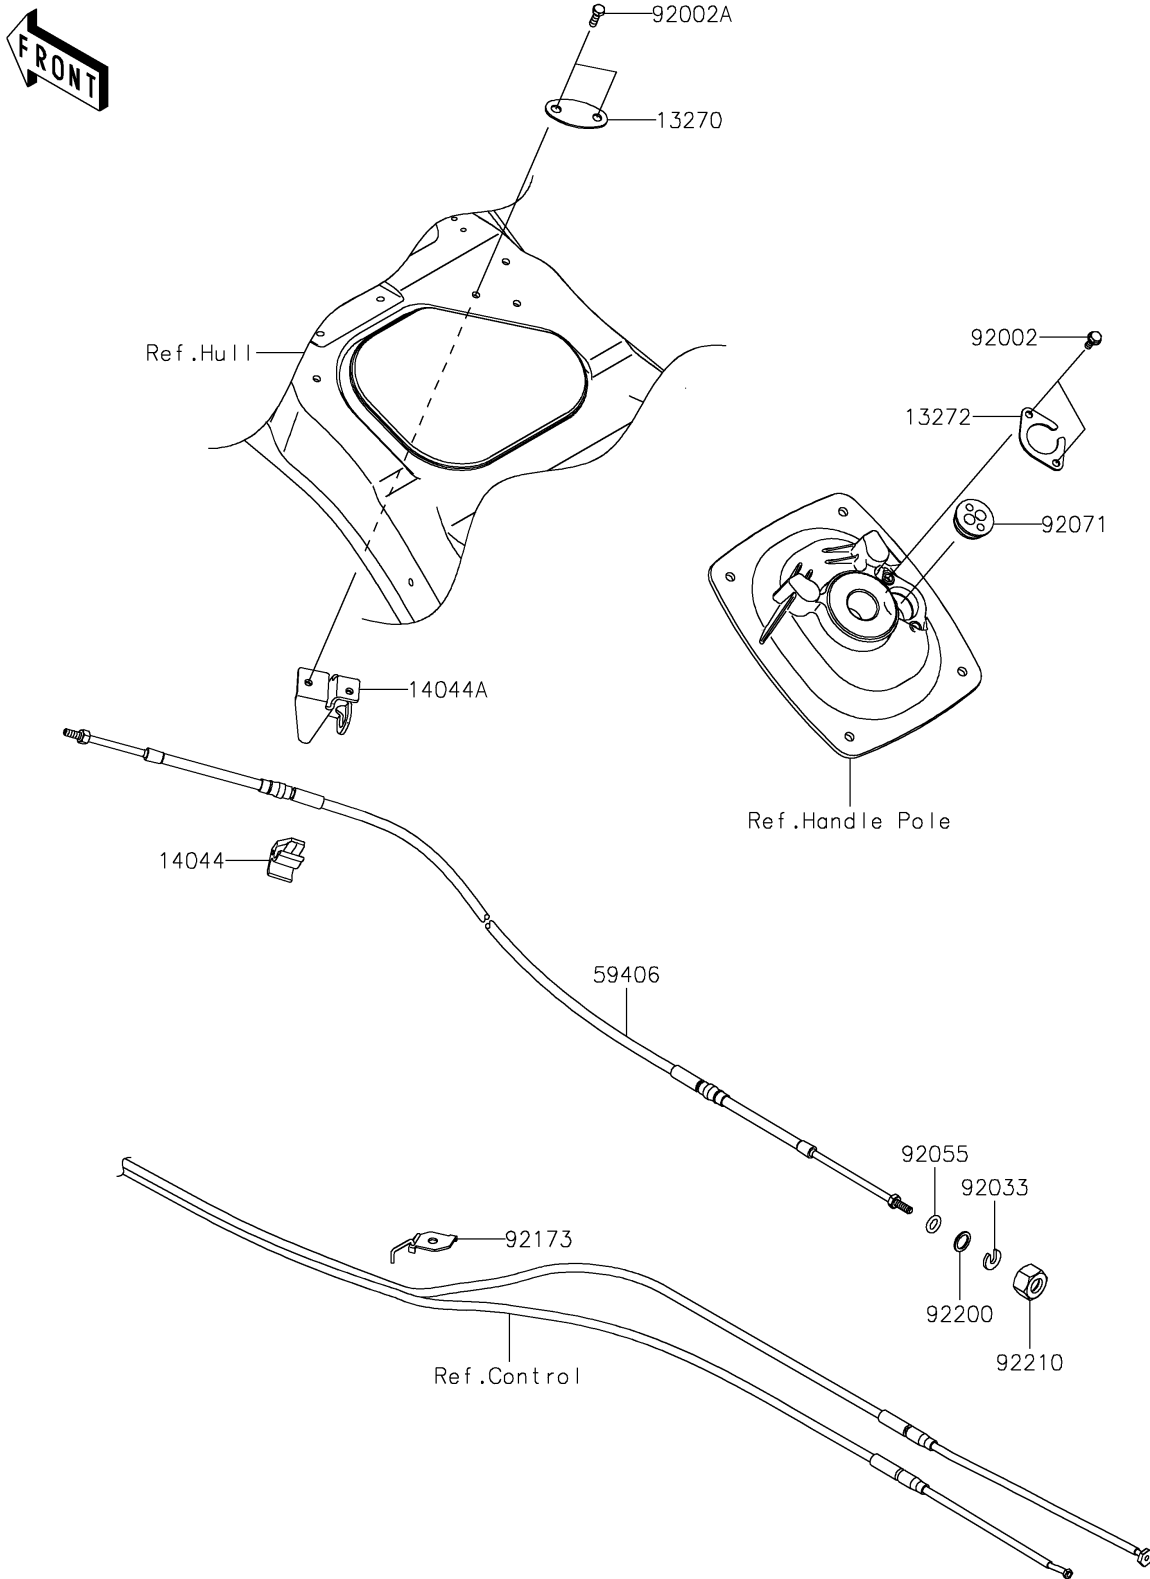

2024 JET SKI® ULTRA® 310LX PARTS DIAGRAM

Cables

F3175

2024 JET SKI® ULTRA® 310LX PARTS LIST

Cables

ITEM NAME	PART NUMBER	QUANTITY
PLATE (Ref # 13270)	13270-3860	1
PLATE (Ref # 13272)	13272-3729	1
HOLDER-CABLE (Ref # 14044)	14044-3765	1
HOLDER-CABLE,STEERING (Ref # 14044A)	14044-3769	1
CABLE-STRG (Ref # 59406)	59406-0003	1
BOLT,6X16 (Ref # 92002)	92002-3728	2
BOLT,6X20 (Ref # 92002A)	92002-3755	2
RING-SNAP (Ref # 92033)	92033-3735	1
RING-O (Ref # 92055)	92055-3778	1
GROMMET,HARNESS (Ref # 92071)	92071-3790	1
CLAMP (Ref # 92173)	92173-3704	1
WASHER,14.5X20X1.5 (Ref # 92200)	92200-3793	1
NUT,22MM (Ref # 92210)	92210-3772	1