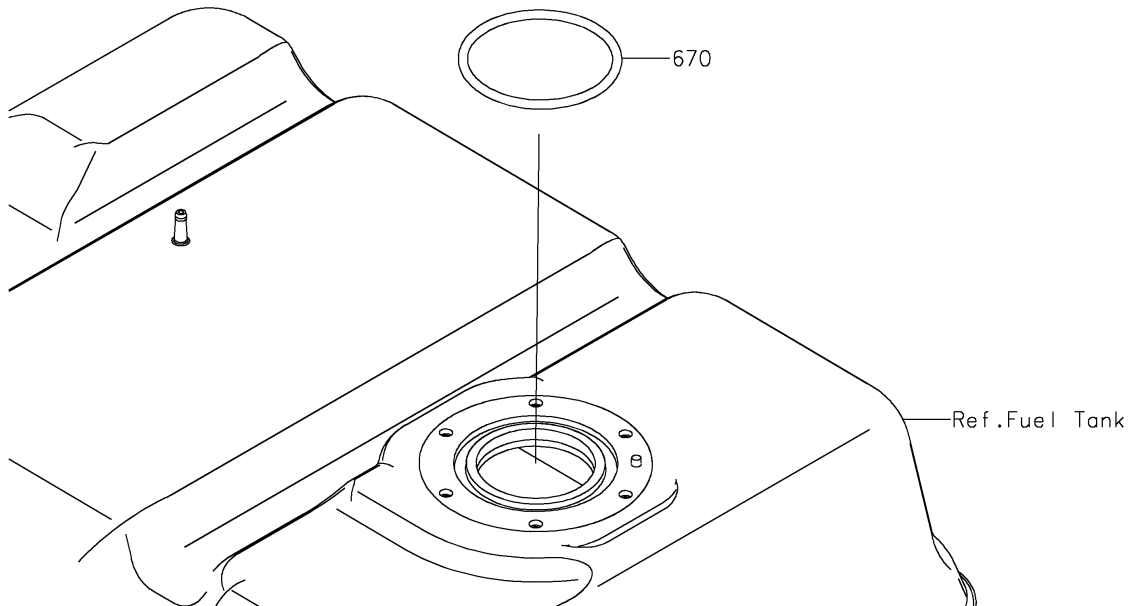

2024 JET SKI® ULTRA® 310LX-S PARTS DIAGRAM

Fuel Pump

E1520

2024 JET SKI® ULTRA® 310LX-S PARTS LIST

Fuel Pump

ITEM NAME	PART NUMBER	QUANTITY
PLATE (Ref # 13272)	13272-2589	1
FILTER-FUEL (Ref # 49019)	49019-0034	1
PUMP-FUEL (Ref # 49040)	49040-0807	1
TUBE-ASSY (Ref # 51044)	51044-1244	1
CHAMBER-FUEL (Ref # 51072)	51072-0008	1
BOLT,FUEL PUMP (Ref # 92154)	92154-3856	6
O RING (Ref # 670)	670E5090	1