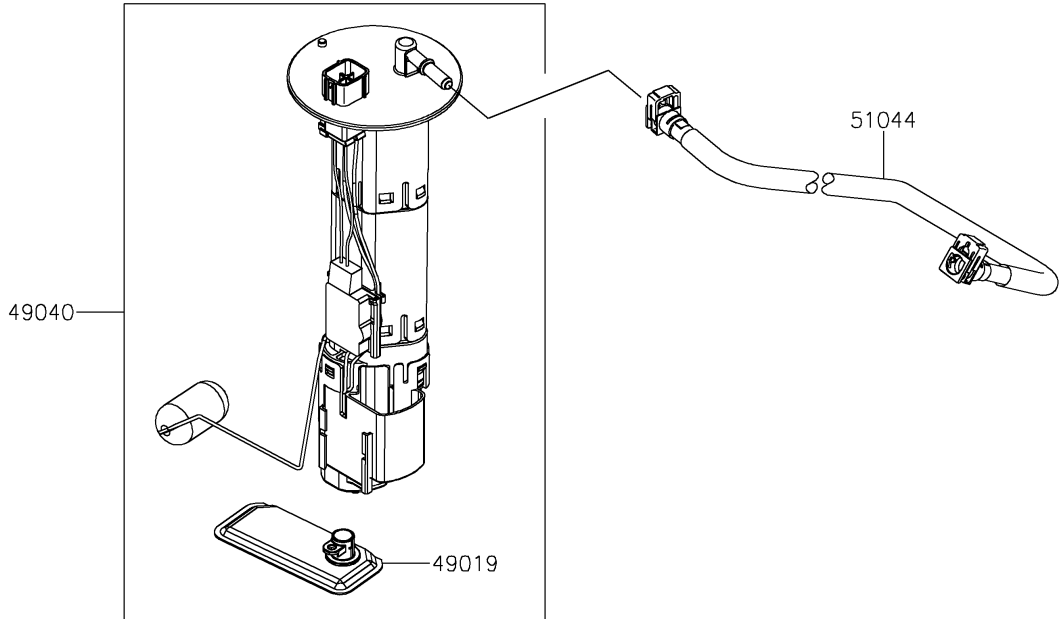

2024 JET SKI® ULTRA® 310LX-S PARTS DIAGRAM

Fuel Pump

E1520

2024 JET SKI® ULTRA® 310LX-S PARTS LIST

Fuel Pump

ITEM NAME	PART NUMBER	QUANTITY
PLATE (Ref # 13272)	13272-2589	1
FILTER-FUEL (Ref # 49019)	49019-0034	1
PUMP-FUEL (Ref # 49040)	49040-0807	1
TUBE-ASSY (Ref # 51044)	51044-1244	1
CHAMBER-FUEL (Ref # 51072)	51072-0008	1
BOLT,FUEL PUMP (Ref # 92154)	92154-3856	6
O RING (Ref # 670)	670E5090	1