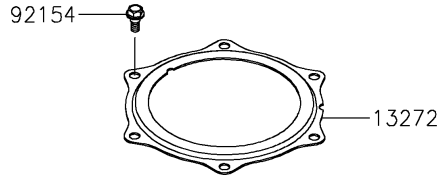

2024 JET SKI® ULTRA® 310LX-S PARTS DIAGRAM

Fuel Pump

E1520

2024 JET SKI® ULTRA® 310LX-S PARTS LIST

Fuel Pump

ITEM NAME	PART NUMBER	QUANTITY
PLATE (Ref # 13272)	13272-2589	1
FILTER-FUEL (Ref # 49019)	49019-0034	1
PUMP-FUEL (Ref # 49040)	49040-0807	1
TUBE-ASSY (Ref # 51044)	51044-1244	1
CHAMBER-FUEL (Ref # 51072)	51072-0008	1
BOLT,FUEL PUMP (Ref # 92154)	92154-3856	6
O RING (Ref # 670)	670E5090	1