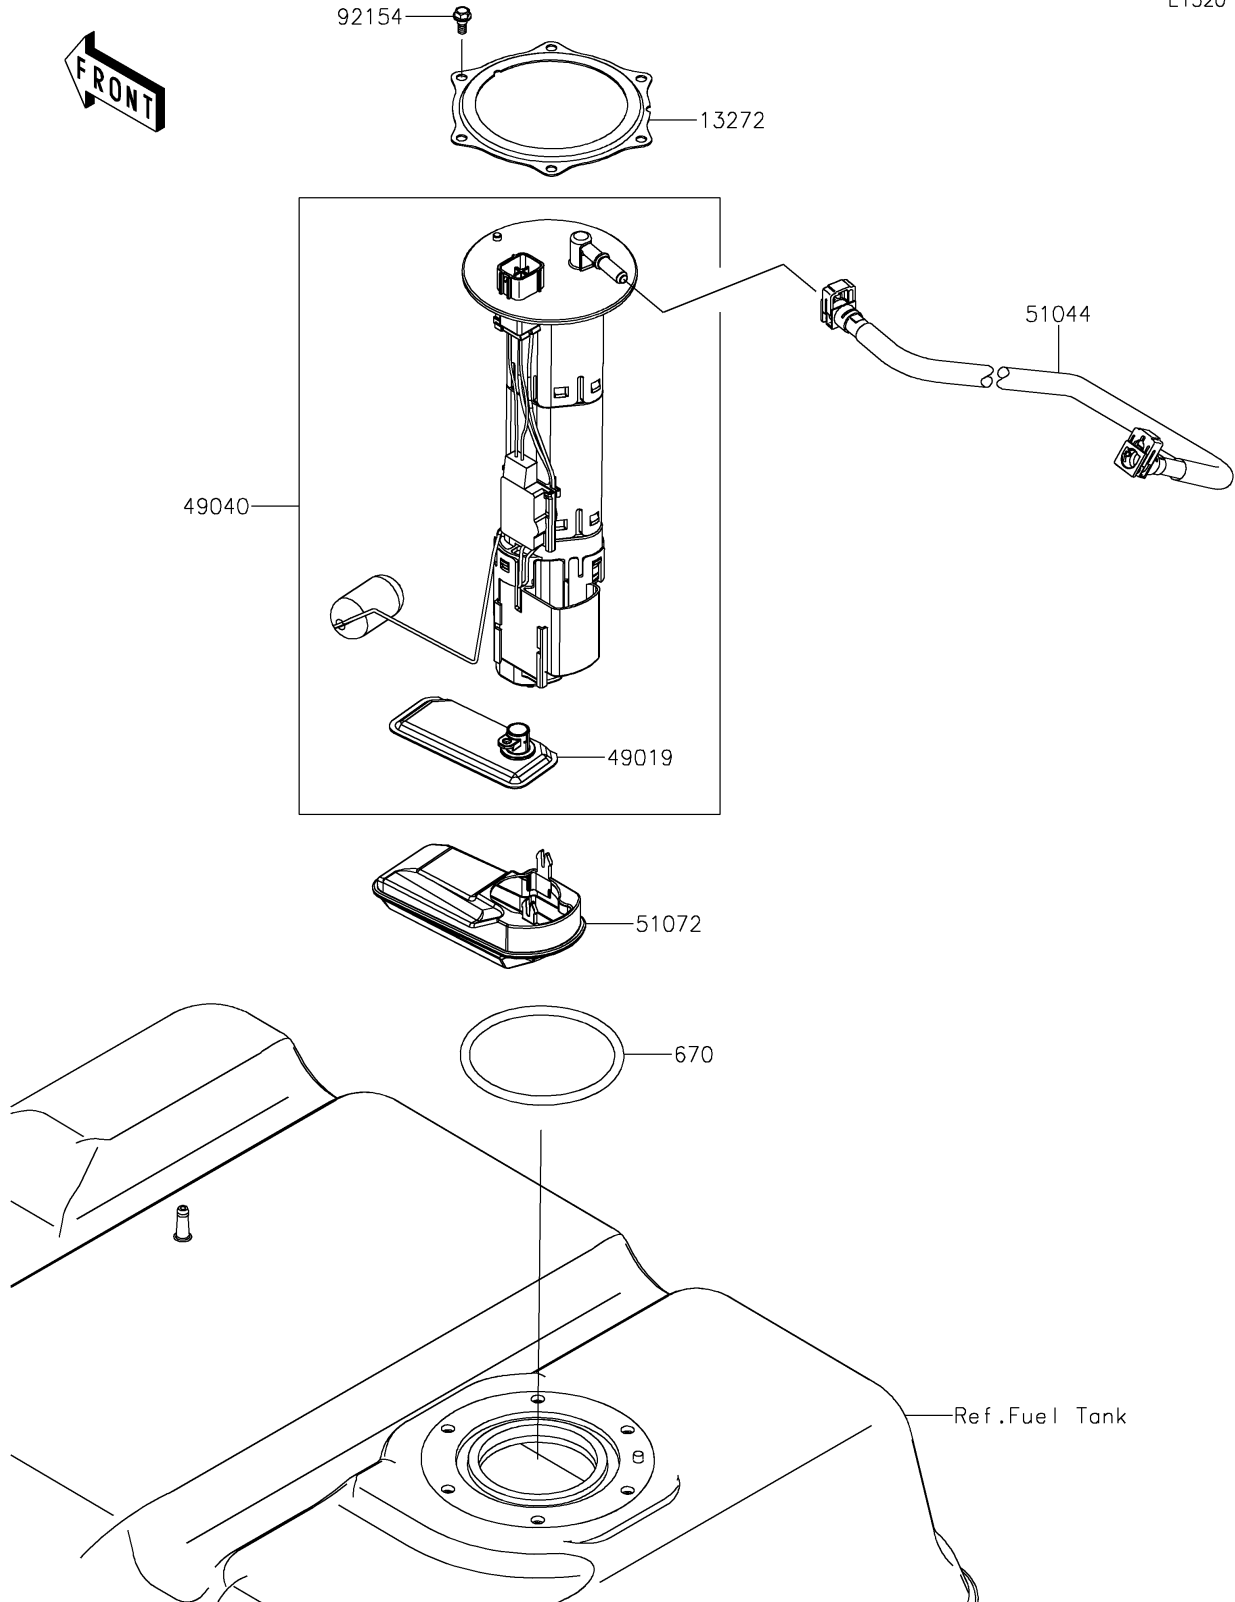

# 2024 JET SKI® ULTRA® 310LX-S PARTS DIAGRAM

Fuel Pump

E1520

### Fuel Pump

ITEM NAME	PART NUMBER	QUANTITY
PLATE (Ref # 13272)	13272-2589	1
FILTER-FUEL (Ref # 49019)	49019-0034	1
PUMP-FUEL (Ref # 49040)	49040-0807	1
TUBE-ASSY (Ref # 51044)	51044-1244	1
CHAMBER-FUEL (Ref # 51072)	51072-0008	1
BOLT,FUEL PUMP (Ref # 92154)	92154-3856	6
O RING (Ref # 670)	670E5090	1