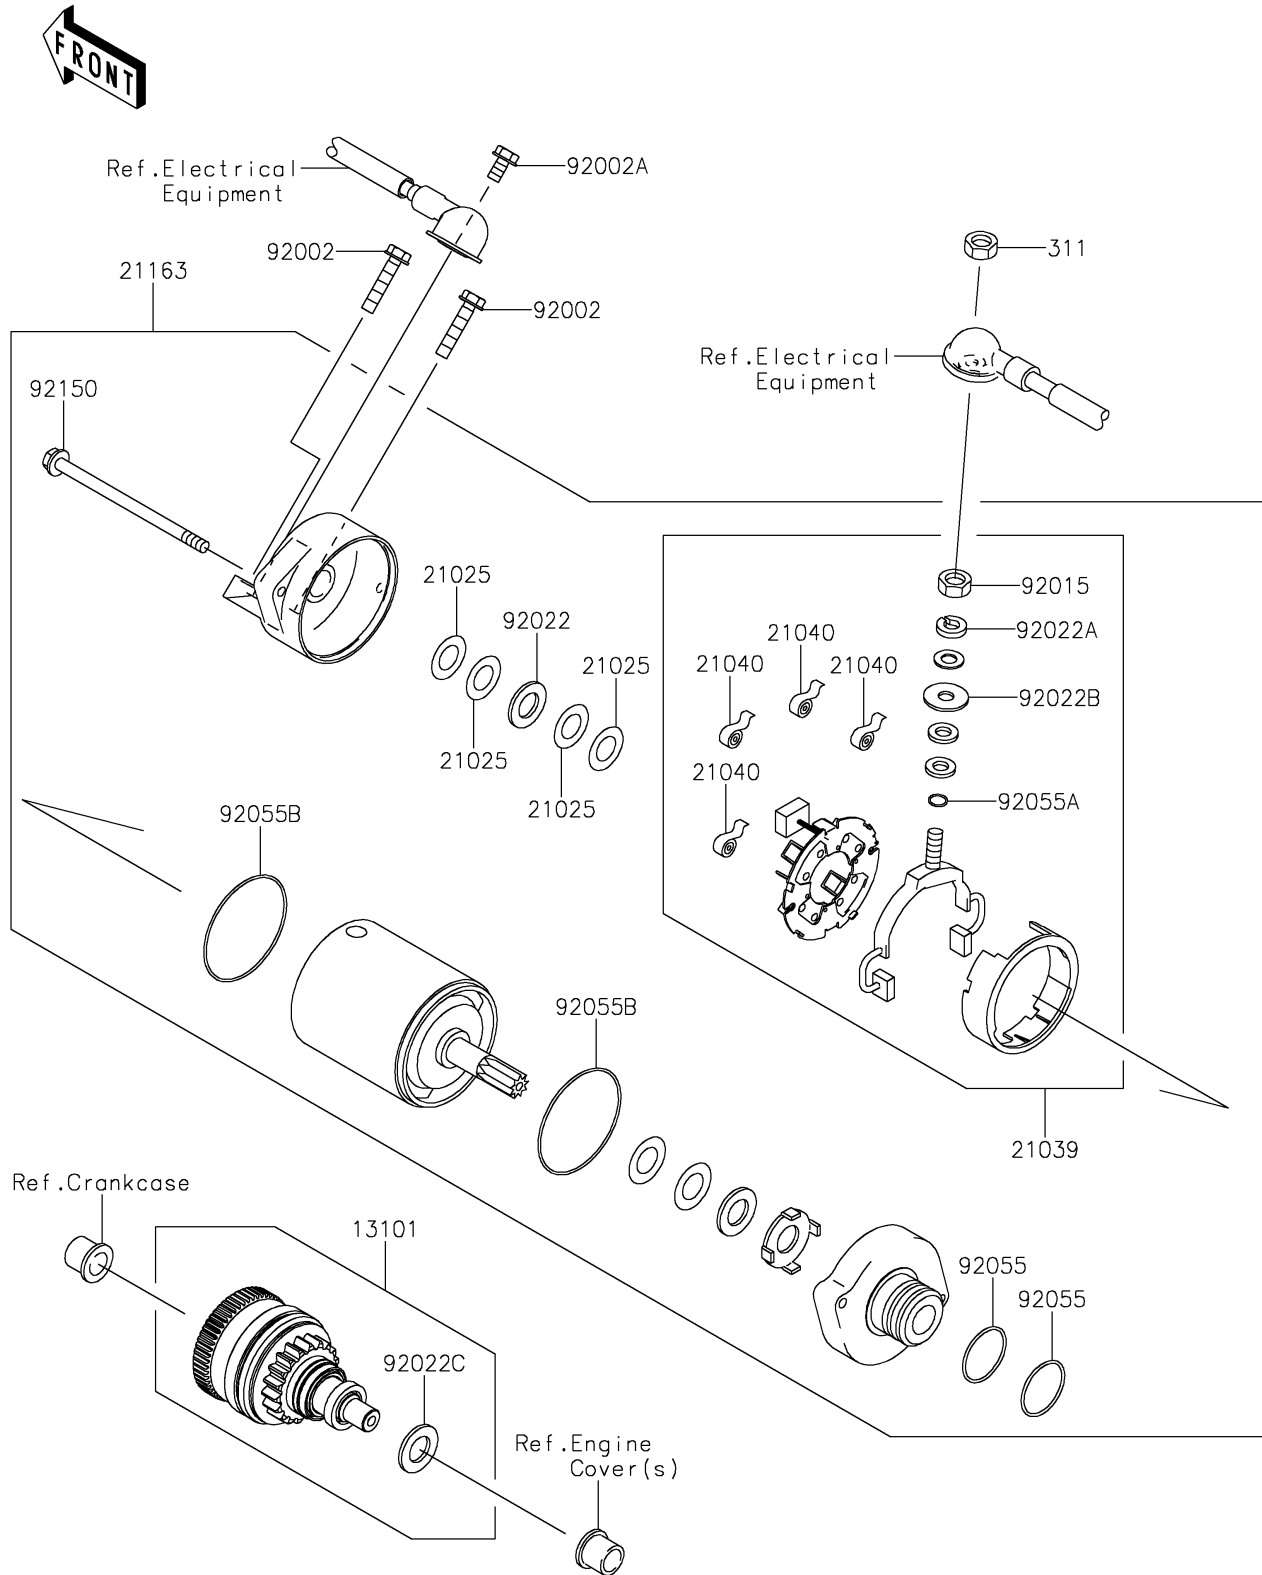

2025 JET SKI® ULTRA® 310X PARTS DIAGRAM

Starter Motor

E1840

2025 JET SKI® ULTRA® 310X PARTS LIST

Starter Motor

ITEM NAME	PART NUMBER	QUANTITY
GEAR-ASSY (Ref # 13101)	13101-3710	1
WASHER,9.1X18X0.2 (Ref # 21025)	21025-011	AR
BRUSH,CARBON (Ref # 21039)	21039-3703	1
SPRING-BRUSH (Ref # 21040)	21040-1055	4
STARTER-ELECTRIC (Ref # 21163)	21163-3721	1
BOLT,6X25 (Ref # 92002)	92002-3714	2
BOLT,6X12 (Ref # 92002A)	92002-3763	1
NUT,6MM (Ref # 92015)	92015-3710	1
WASHER,9.1X18X0.8 (Ref # 92022)	92022-1132	1
WASHER,6MM (Ref # 92022A)	92022-3711	1
WASHER,6MM (Ref # 92022B)	92022-3713	1
WASHER,12X24X1.0 (Ref # 92022C)	92022-3731	1
RING-O (Ref # 92055)	92055-1276	2
RING-O,4.5X2.0 (Ref # 92055A)	92055-1370	1
RING-O,STARTER MOTOR (Ref # 92055B)	92055-1381	2
BOLT (Ref # 92150)	92150-3772	2
NUT-HEX,6MM (Ref # 311)	311R0600	1