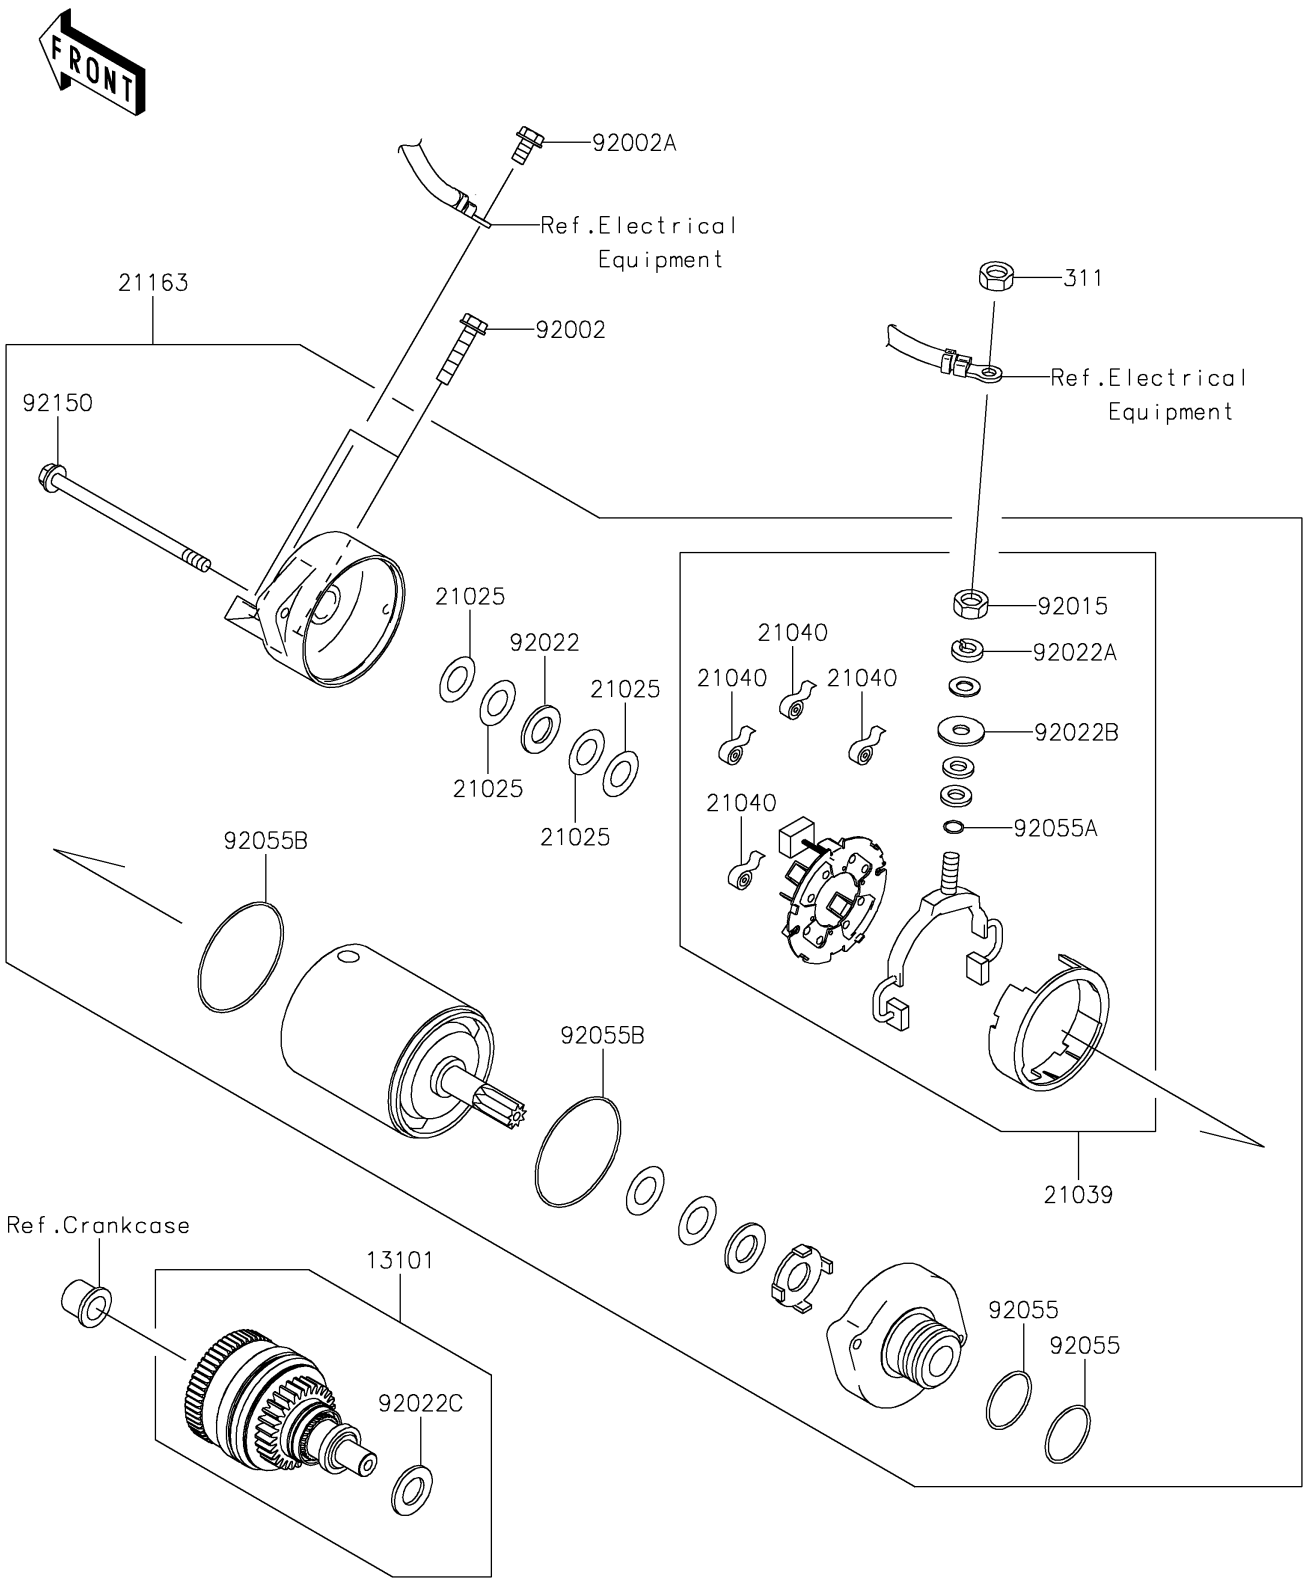

2024 JET SKI® ULTRA® 160LX PARTS DIAGRAM

Starter Motor

E1840

2024 JET SKI® ULTRA® 160LX PARTS LIST

Starter Motor

ITEM NAME	PART NUMBER	QUANTITY
GEAR-ASSY (Ref # 13101)	13101-3710	1
WASHER,9.1X18X0.2 (Ref # 21025)	21025-011	AR
BRUSH,CARBON (Ref # 21039)	21039-3703	1
SPRING-BRUSH (Ref # 21040)	21040-1055	4
STARTER-ELECTRIC (Ref # 21163)	21163-3721	1
BOLT,6X25 (Ref # 92002)	92002-3714	2
BOLT,6X12 (Ref # 92002A)	92002-3763	1
NUT,6MM (Ref # 92015)	92015-3710	1
WASHER,9.1X18X0.8 (Ref # 92022)	92022-1132	1
WASHER,6MM (Ref # 92022A)	92022-3711	1
WASHER,6MM (Ref # 92022B)	92022-3713	1
WASHER,12X24X1.0 (Ref # 92022C)	92022-3731	1
RING-O (Ref # 92055)	92055-1276	2
RING-O,4.5X2.0 (Ref # 92055A)	92055-1370	1
RING-O,STARTER MOTOR (Ref # 92055B)	92055-1381	2
BOLT (Ref # 92150)	92150-3772	2
NUT-HEX,6MM (Ref # 311)	311R0600	1