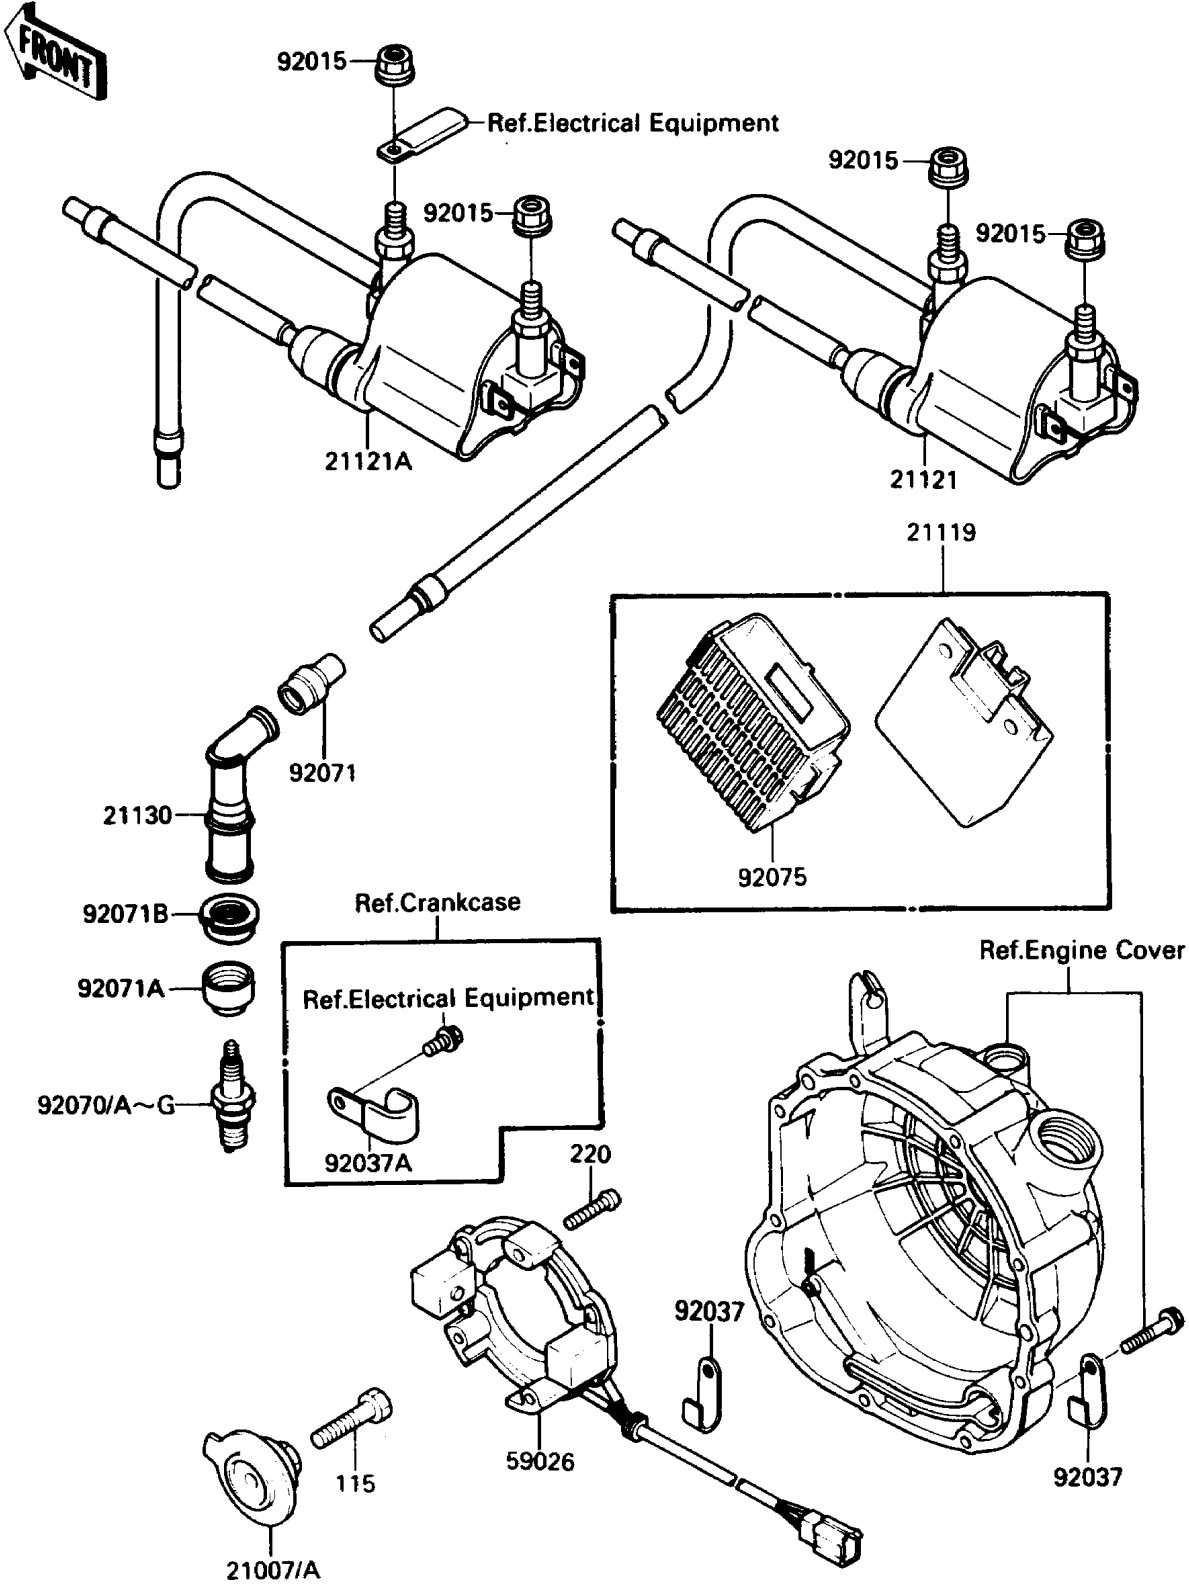

1989 Ninja® 600R PARTS DIAGRAM

Ignition System

E1830-0270

1989 Ninja® 600R PARTS LIST

Ignition System

ITEM NAME	PART NUMBER	QUANTITY
ROTOR,PULSING COIL (Ref # 21007)	21007-1135	1
ROTOR (Ref # 21007A)	21007-1159	1
IGNITER (Ref # 21119)	21119-1167	1
COIL-IGNITION,#1 (Ref # 21121)	21121-1157	1
COIL-IGNITION,#2 (Ref # 21121A)	21121-1158	1
CAP-SPARK PLUG (Ref # 21130)	21130-1057	4
COIL-PULSING (Ref # 59026)	59026-1078	1
NUT,FLANGED,6MM (Ref # 92015)	92015-1193	4
CLAMP,WIRING HARNESS (Ref # 92037)	21126-008	2
CLAMP,WIRING HARNESS (Ref # 92037A)	92037-1539	1
PLUG-SPARK,X24ESR-U(ND) (Ref # 92070)		4
PLUG-SPARK,D8EA(NGK) (Ref # 92070A)	92070-1011	4
PLUG-SPARK,DR8ES(NGK) (Ref # 92070B)	92070-1019	4
PLUG-SPARK,X24ES-U(ND) (Ref # 92070C)		4
PLUG-SPARK,D9EA(NGK) (Ref # 92070D)	92070-1034	4
PLUG-SPARK,X27ES-U(ND) (Ref # 92070E)		4
PLUG-SPARK,DR8ES-L(NGK) (Ref # 92070F)		4
PLUG-SPARK,DR8ES-L(NGK) (Ref # 92070G)	92070-1116	4
GROMMET,HIGH TENSION (Ref # 92071)	21131-005	4
GROMMET,PLUG CAP (Ref # 92071A)	92071-1124	4
GROMMET (Ref # 92071B)	92071-1144	4
DAMPER,IGNITER (Ref # 92075)	92075-1504	1
BOLT-SMALL-UPSET (Ref # 115)	115G0835	1
SCREW-PAN-CROS,5X25 (Ref # 220)	220B0525	3