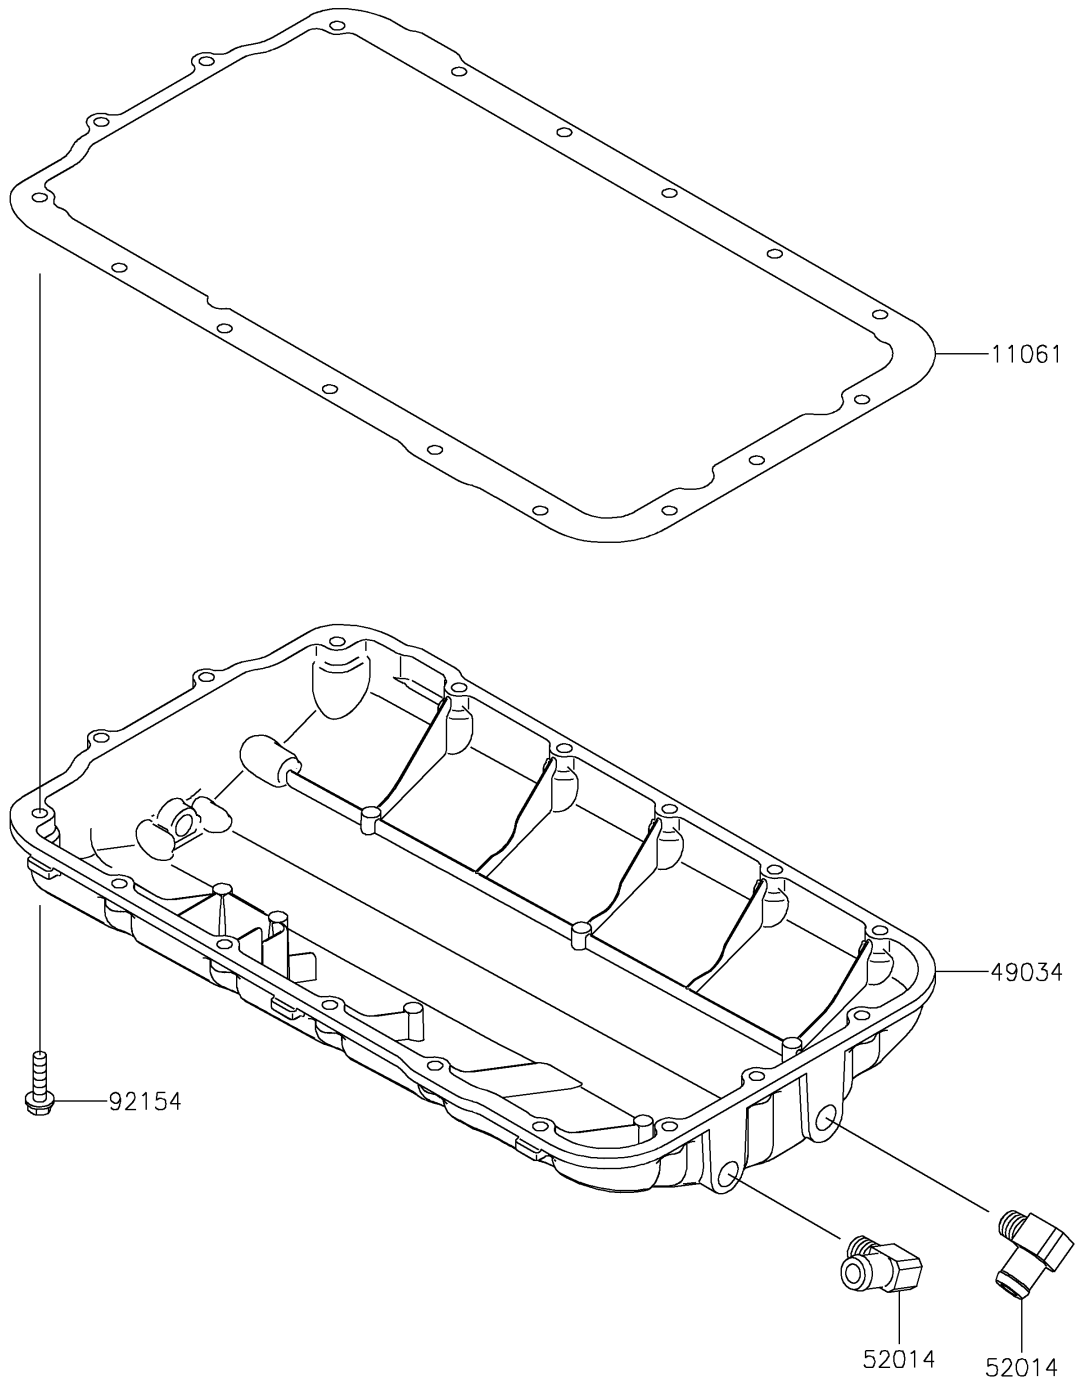

2024 JET SKI® ULTRA® 160LX-S PARTS DIAGRAM

Oil Pan

E1434

2024 JET SKI® ULTRA® 160LX-S PARTS LIST

Oil Pan

| ITEM NAME | PART NUMBER | QUANTITY |
|---------------------------------|-------------|----------|
| GASKET,OIL PAN (Ref # 11061) | 11061-3710 | 1 |
| PAN-OIL (Ref # 49034) | 49034-3702 | 1 |
| ELBOW (Ref # 52014) | 52014-3717 | 2 |
| BOLT,FLANGED,6X25 (Ref # 92154) | 92154-0823 | 17 |