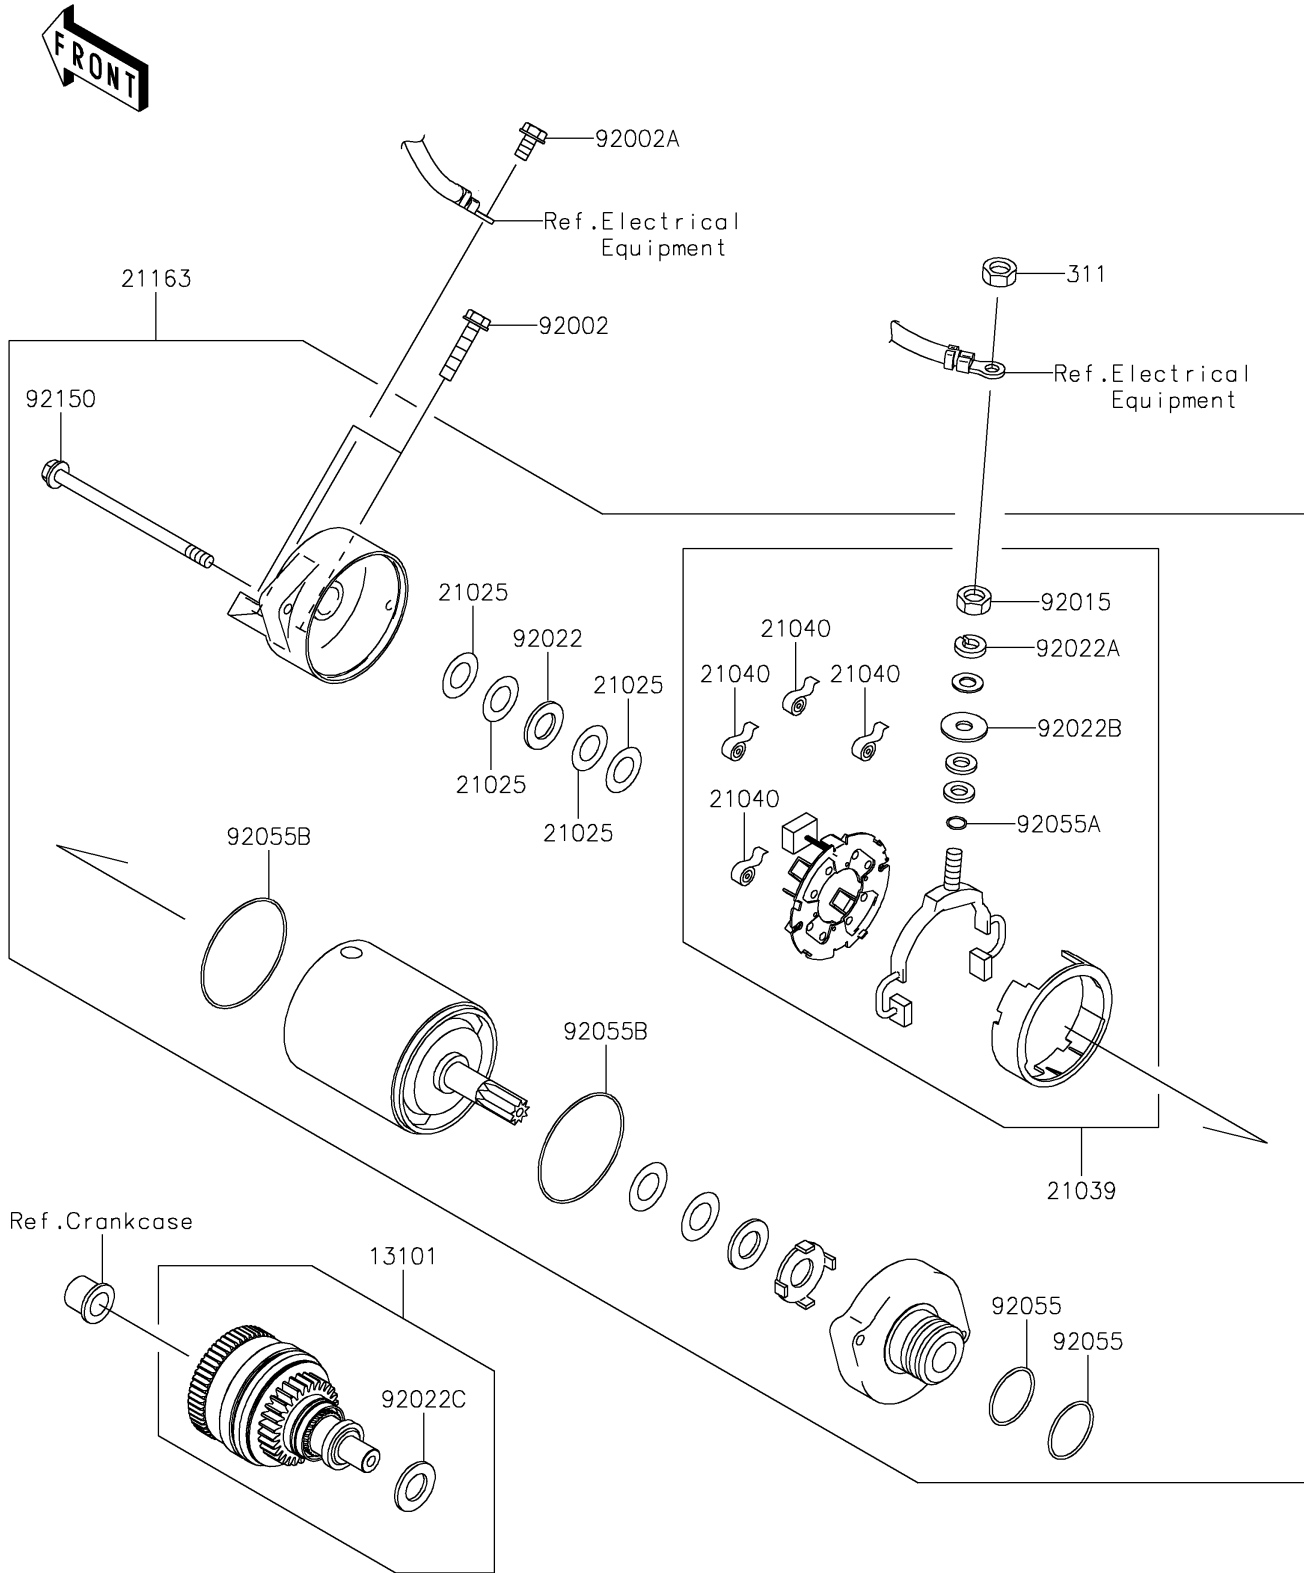

2025 JET SKI® ULTRA® 160LX-S PARTS DIAGRAM

Starter Motor

E1840

2025 JET SKI® ULTRA® 160LX-S PARTS LIST

Starter Motor

ITEM NAME	PART NUMBER	QUANTITY
GEAR-ASSY (Ref # 13101)	13101-3710	1
WASHER,9.1X18X0.2 (Ref # 21025)	21025-011	AR
BRUSH,CARBON (Ref # 21039)	21039-3703	1
SPRING-BRUSH (Ref # 21040)	21040-1055	4
STARTER-ELECTRIC (Ref # 21163)	21163-3721	1
BOLT,6X25 (Ref # 92002)	92002-3714	2
BOLT,6X12 (Ref # 92002A)	92002-3763	1
NUT,6MM (Ref # 92015)	92015-3710	1
WASHER,9.1X18X0.8 (Ref # 92022)	92022-1132	1
WASHER,6MM (Ref # 92022A)	92022-3711	1
WASHER,6MM (Ref # 92022B)	92022-3713	1
WASHER,12X24X1.0 (Ref # 92022C)	92022-3731	1
RING-O (Ref # 92055)	92055-1276	2
RING-O,4.5X2.0 (Ref # 92055A)	92055-1370	1
RING-O,STARTER MOTOR (Ref # 92055B)	92055-1381	2
BOLT (Ref # 92150)	92150-3772	2
NUT-HEX,6MM (Ref # 311)	311R0600	1