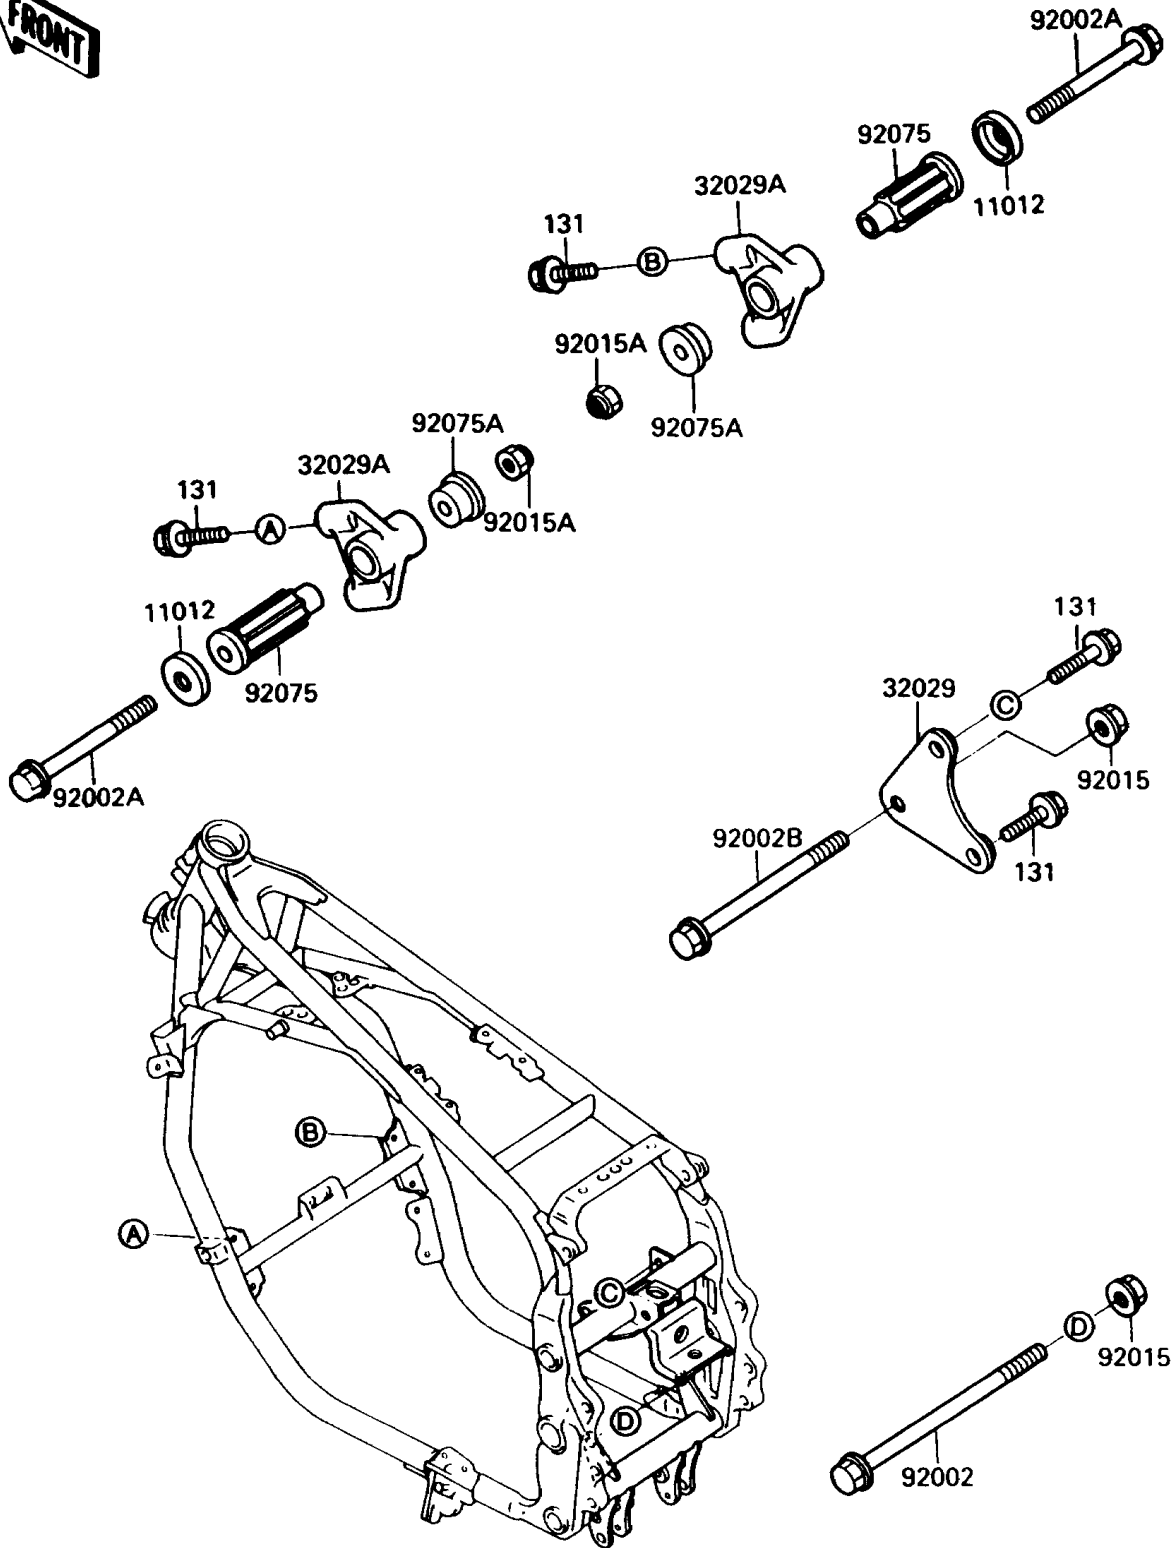

1988 NINJA® 600R PARTS DIAGRAM

Frame Fittings

F2131

1988 NINJA® 600R PARTS LIST

Frame Fittings

ITEM NAME	PART NUMBER	QUANTITY
CAP,ENGINE BRACKET (Ref # 11012)	11012-1228	2
BRACKET-ENGINE,RR,UPP (Ref # 32029)	32029-1541	1
BRACKET-ENGINE,FR (Ref # 32029A)	32029-1698	2
BOLT,10X183 (Ref # 92002)	92002-1337	1
BOLT,FLANGED,10X105 (Ref # 92002A)	92002-1491	2
BOLT,FLANGED,10X138 (Ref # 92002B)	92002-1492	1
NUT,FLANGED,10MM (Ref # 92015)	92015-1180	2
NUT,LOCK,10MM (Ref # 92015A)	92015-1429	2
DAMPER,ENGINE MOUNT,MAIN (Ref # 92075)	92075-1377	2
DAMPER,ENGINE BRACKET (Ref # 92075A)	92075-1462	2
BOLT-FLANGED,8X20 (Ref # 131)	131J0820	6