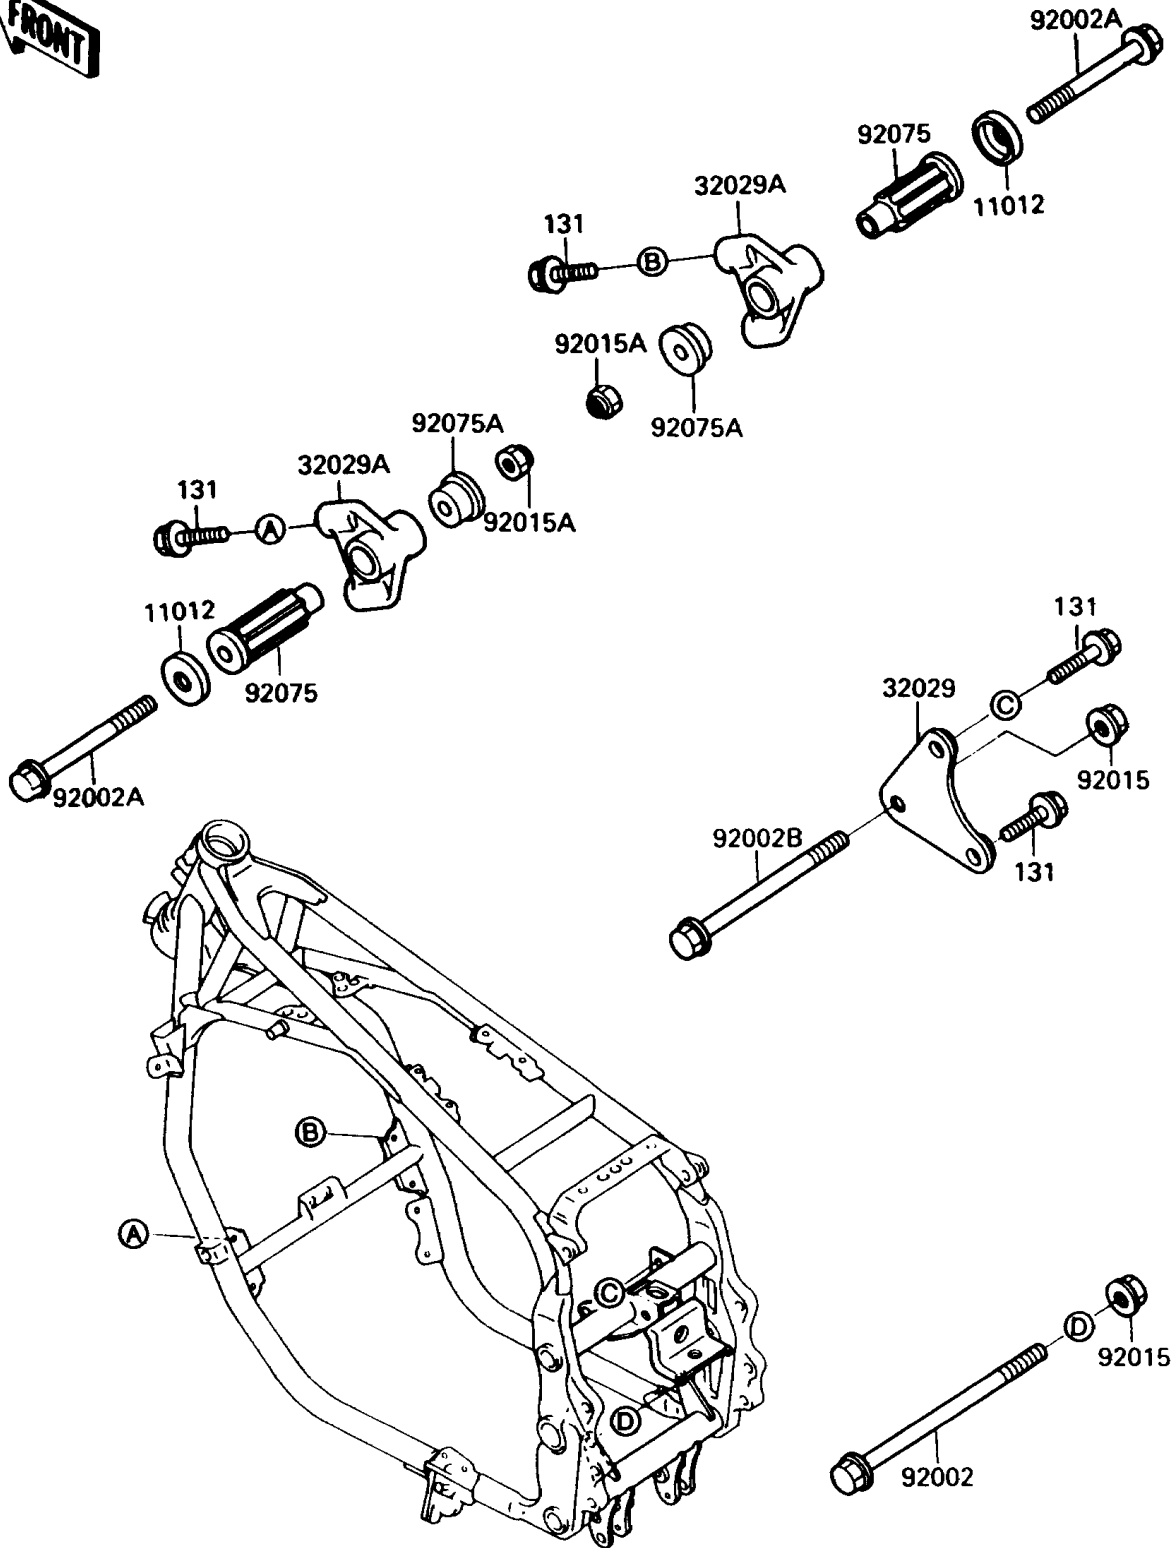

# 1989 Ninja® 600R PARTS DIAGRAM

Frame Fittings

F2131

# 1989 Ninja® 600R PARTS LIST

## Frame Fittings

ITEM NAME	PART NUMBER	QUANTITY
CAP,ENGINE BRACKET (Ref # 11012)	11012-1228	2
BRACKET-ENGINE,RR,UPP (Ref # 32029)	32029-1541	1
BRACKET-ENGINE,FR (Ref # 32029A)	32029-1698	2
BOLT,10X183 (Ref # 92002)	92002-1337	1
BOLT,FLANGED,10X105 (Ref # 92002A)	92002-1491	2
BOLT,FLANGED,10X138 (Ref # 92002B)	92002-1492	1
NUT,FLANGED,10MM (Ref # 92015)	92015-1180	2
NUT,LOCK,10MM (Ref # 92015A)	92015-1429	2
DAMPER,ENGINE MOUNT,MAIN (Ref # 92075)	92075-1377	2
DAMPER,ENGINE BRACKET (Ref # 92075A)	92075-1462	2
BOLT-FLANGED,8X20 (Ref # 131)	131J0820	6