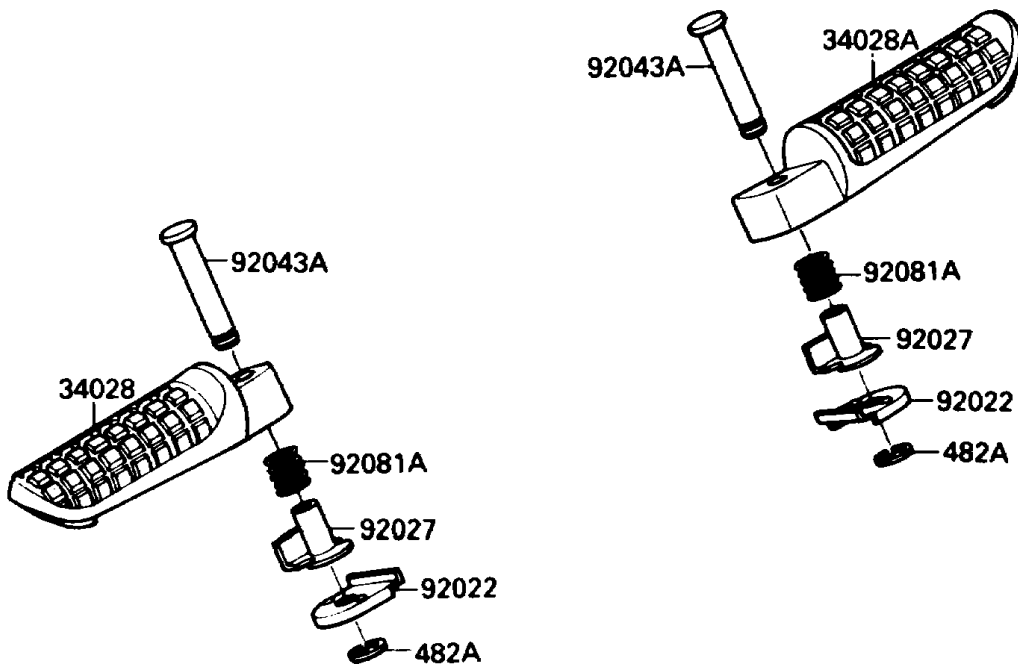

1988 NINJA® 600R PARTS DIAGRAM

Footrests

F2160-0157

1988 NINJA® 600R PARTS LIST

Footrests

ITEM NAME	PART NUMBER	QUANTITY
STEP,RR,LH (Ref # 34028)	34028-1191	1
STEP,RR,RH (Ref # 34028A)	34028-1192	1
STEP,FR,LH (Ref # 34028B)	34028-1208	1
STEP,FR,RH (Ref # 34028C)	34028-1209	1
BOLT,6X10 (Ref # 92001)	92001-1905	2
WASHER,STEP,RR (Ref # 92022)	92022-1507	2
COLLAR,STEP (Ref # 92027)	92027-1732	2
PIN,12X42.5 (Ref # 92043)	92043-1145	2
PIN,6X38.5 (Ref # 92043A)	92043-1238	2
SPRING,STEP RETURN,RH (Ref # 92081)	92081-1587	1
SPRING,STEP,RR (Ref # 92081A)	92081-1612	2
SPRING,STEP RETURN,LH (Ref # 92081B)	92081-1733	1
CIRCLIP-TYPE-E,10MM (Ref # 482)	482L0100	2
CIRCLIP-TYPE-E,5MM (Ref # 482A)	482L5000	2