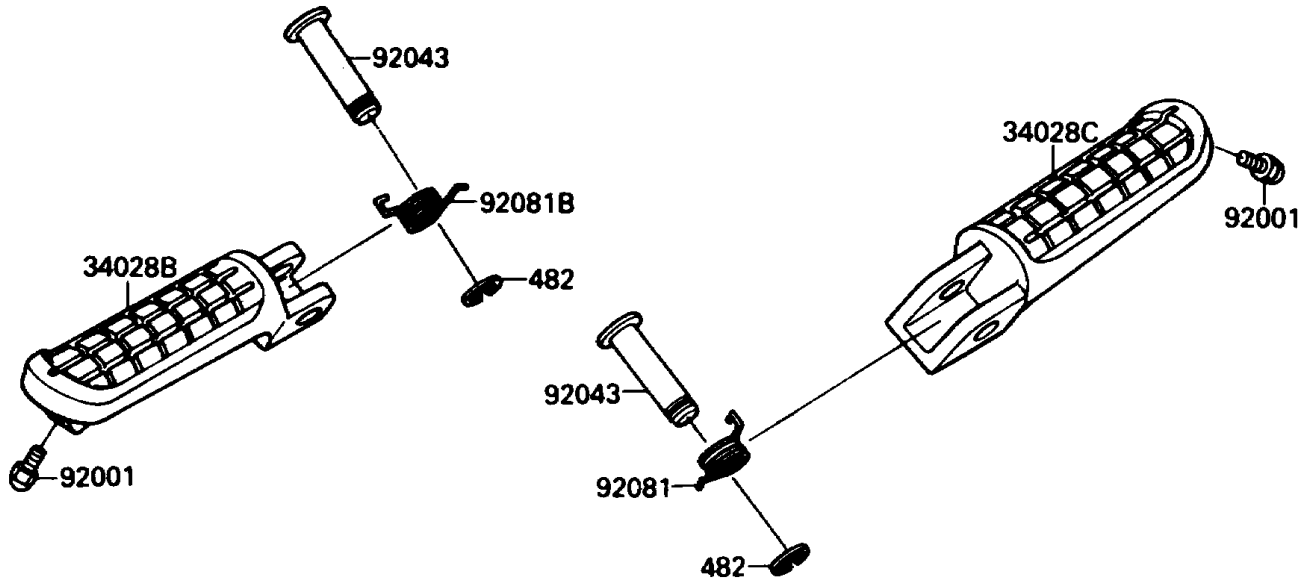

1988 NINJA® 600R PARTS DIAGRAM

Footrests

F2160-0157

1988 NINJA® 600R PARTS LIST

Footrests

ITEM NAME	PART NUMBER	QUANTITY
STEP,RR,LH (Ref # 34028)	34028-1191	1
STEP,RR,RH (Ref # 34028A)	34028-1192	1
STEP,FR,LH (Ref # 34028B)	34028-1208	1
STEP,FR,RH (Ref # 34028C)	34028-1209	1
BOLT,6X10 (Ref # 92001)	92001-1905	2
WASHER,STEP,RR (Ref # 92022)	92022-1507	2
COLLAR,STEP (Ref # 92027)	92027-1732	2
PIN,12X42.5 (Ref # 92043)	92043-1145	2
PIN,6X38.5 (Ref # 92043A)	92043-1238	2
SPRING,STEP RETURN,RH (Ref # 92081)	92081-1587	1
SPRING,STEP,RR (Ref # 92081A)	92081-1612	2
SPRING,STEP RETURN,LH (Ref # 92081B)	92081-1733	1
CIRCLIP-TYPE-E,10MM (Ref # 482)	482L0100	2
CIRCLIP-TYPE-E,5MM (Ref # 482A)	482L5000	2