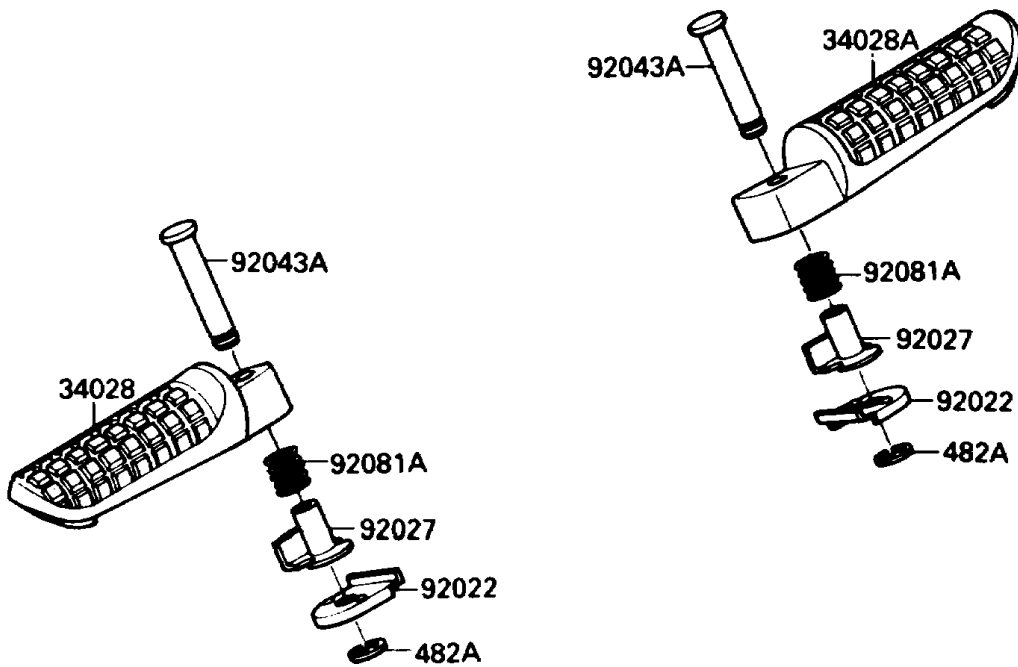

1989 Ninja® 600R PARTS DIAGRAM

Footrests

F2160-0157

1989 Ninja® 600R PARTS LIST

Footrests

ITEM NAME	PART NUMBER	QUANTITY
STEP,RR,LH (Ref # 34028)	34028-1191	1
STEP,RR,RH (Ref # 34028A)	34028-1192	1
STEP,FR,LH (Ref # 34028B)	34028-1208	1
STEP,FR,RH (Ref # 34028C)	34028-1209	1
BOLT,6X10 (Ref # 92001)	92001-1905	2
WASHER,STEP,RR (Ref # 92022)	92022-1507	2
COLLAR,STEP (Ref # 92027)	92027-1732	2
PIN,12X42.5 (Ref # 92043)	92043-1145	2
PIN,6X38.5 (Ref # 92043A)	92043-1238	2
SPRING,STEP RETURN,RH (Ref # 92081)	92081-1587	1
SPRING,STEP,RR (Ref # 92081A)	92081-1612	2
SPRING,STEP RETURN,LH (Ref # 92081B)	92081-1733	1
CIRCLIP-TYPE-E,10MM (Ref # 482)	482L0100	2
CIRCLIP-TYPE-E,5MM (Ref # 482A)	482L5000	2