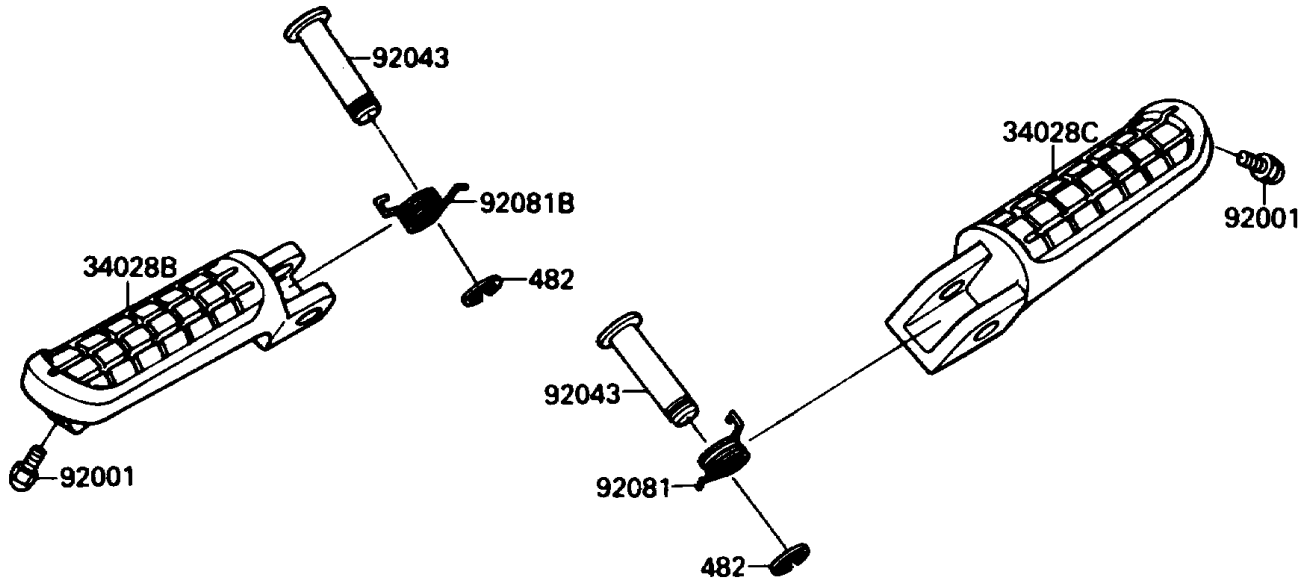

1989 Ninja® 600R PARTS DIAGRAM

Footrests

F2160-0157

1989 Ninja® 600R PARTS LIST

Footrests

ITEM NAME	PART NUMBER	QUANTITY
STEP,RR,LH (Ref # 34028)	34028-1191	1
STEP,RR,RH (Ref # 34028A)	34028-1192	1
STEP,FR,LH (Ref # 34028B)	34028-1208	1
STEP,FR,RH (Ref # 34028C)	34028-1209	1
BOLT,6X10 (Ref # 92001)	92001-1905	2
WASHER,STEP,RR (Ref # 92022)	92022-1507	2
COLLAR,STEP (Ref # 92027)	92027-1732	2
PIN,12X42.5 (Ref # 92043)	92043-1145	2
PIN,6X38.5 (Ref # 92043A)	92043-1238	2
SPRING,STEP RETURN,RH (Ref # 92081)	92081-1587	1
SPRING,STEP,RR (Ref # 92081A)	92081-1612	2
SPRING,STEP RETURN,LH (Ref # 92081B)	92081-1733	1
CIRCLIP-TYPE-E,10MM (Ref # 482)	482L0100	2
CIRCLIP-TYPE-E,5MM (Ref # 482A)	482L5000	2