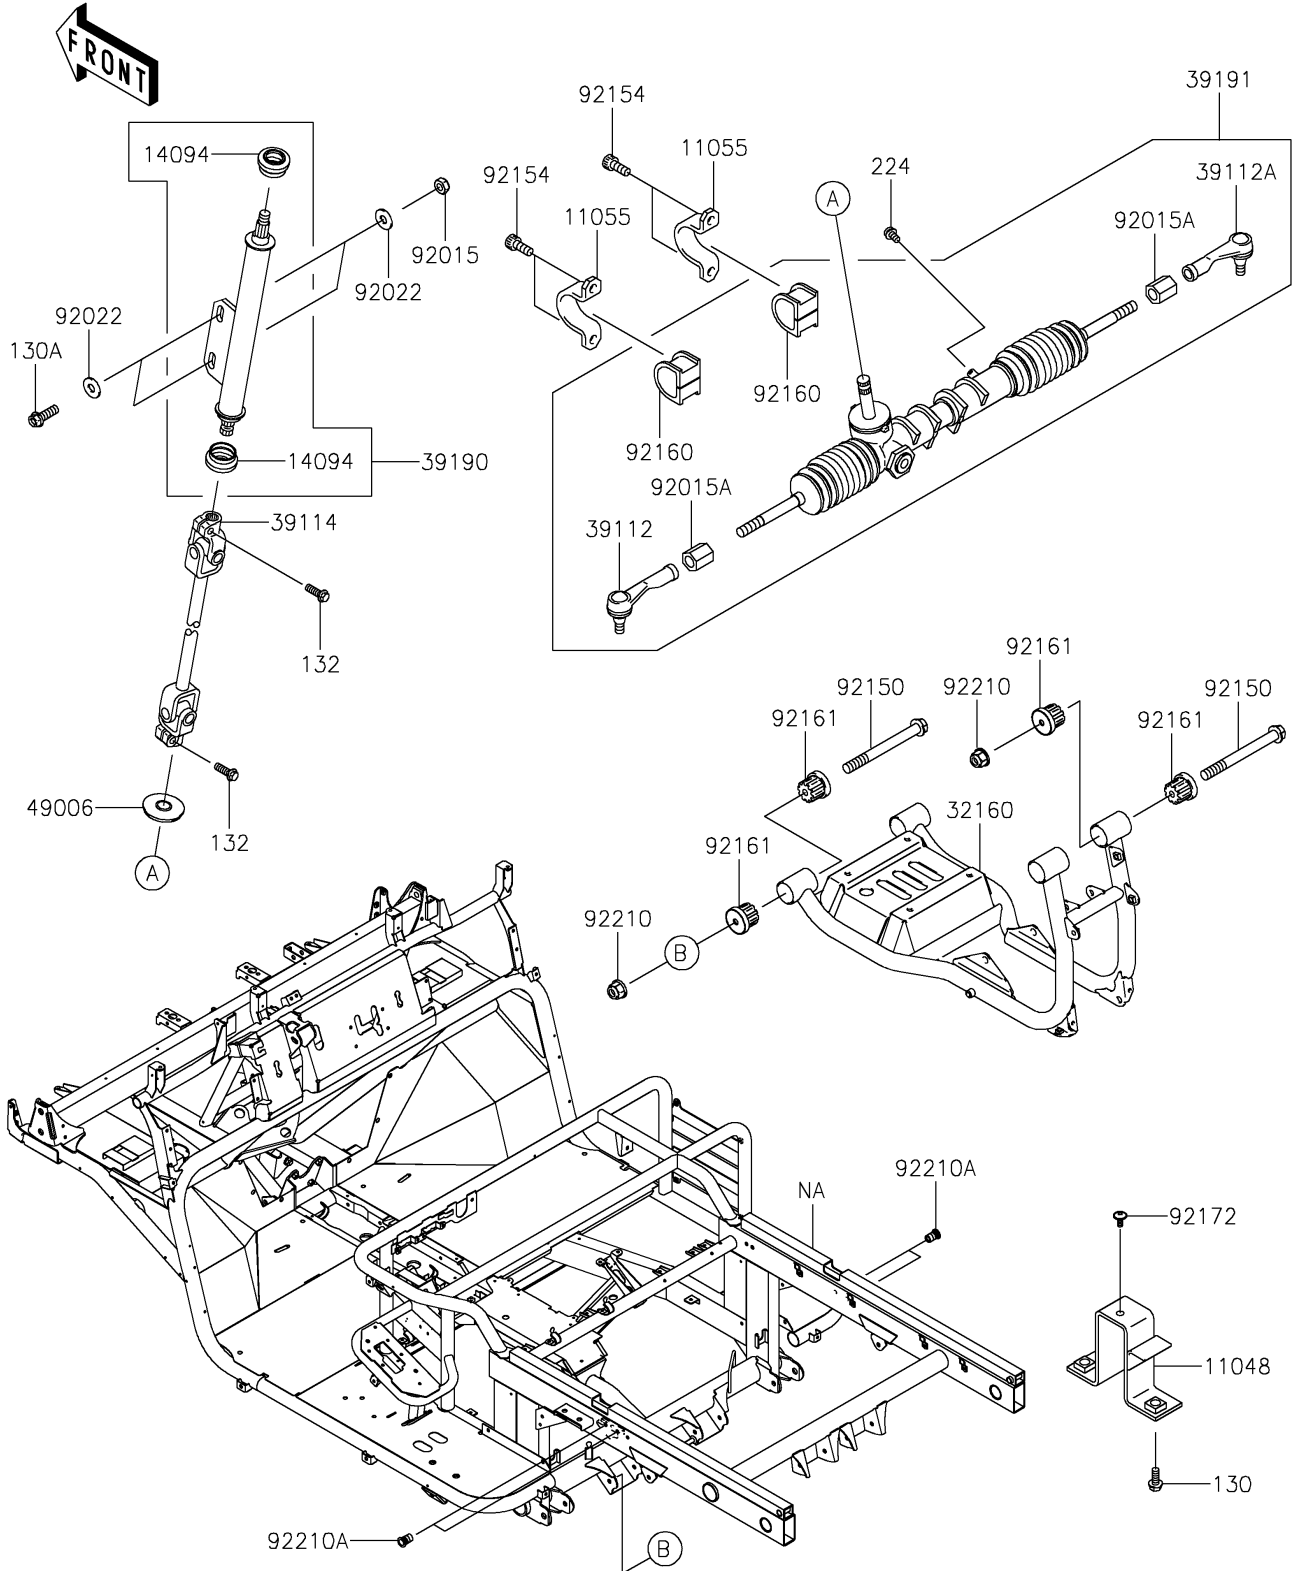

# 2025 MULE™ 4000 PARTS DIAGRAM

Frame

F2120

## 2025 MULE™ 4000 PARTS LIST

### Frame

ITEM NAME	PART NUMBER	QUANTITY
BRACKET,REAR FRAME (Ref # 11048)	11048-1245	1
BRACKET,STEERING GEAR (Ref # 11055)	11055-1240	2
COVER,STEERING SHAFT (Ref # 14094)	14094-0322	2
FRAME-COMP,RR (Ref # 32160)	32160-0004	1
RODEND-TIE,STEERING GEAR,LH (Ref # 39112)	39112-1068	1
RODEND-TIE,STEERING GEAR,RH (Ref # 39112A)	39112-1069	1
SHAFT-COMP-STRG (Ref # 39114)	39114-0009	1
SHAFT-ASSY-STEERING (Ref # 39190)	39190-0024	1
GEAR-ASSY-STEERING (Ref # 39191)	39191-0021	1
BOOT,STEERING SHAFT,LWR (Ref # 49006)	49006-1255	1
NUT,LOCK,10MM,BLACK (Ref # 92015)	92015-1189	2
NUT (Ref # 92015A)	92015-1864	2
WASHER,10.5X26X2.3 (Ref # 92022)	92022-044	4
BOLT,FLANGED,10X100 (Ref # 92150)	92150-1731	4
BOLT,SOCKET,10X23 (Ref # 92154)	92154-1434	4
DAMPER,STEERING GEAR (Ref # 92160)	92160-1084	2
DAMPER (Ref # 92161)	92161-0800	8
SCREW,6X14 (Ref # 92172)	92172-0004	1
NUT,LOCK,FLANGED,10MM (Ref # 92210)	92210-0276	4
NUT,POP,6MM,L=15 (Ref # 92210A)	92210-1397	4
BOLT-FLANGED,8X20 (Ref # 130)	130BA0820	2
BOLT-FLANGED,10X30 (Ref # 130A)	130BA1030	2
BOLT-FLANGED-SMALL,8X25 (Ref # 132)	132BA0825	2
SCREW-PAN-WP-CROS,5X8 (Ref # 224)	224AA0508	1