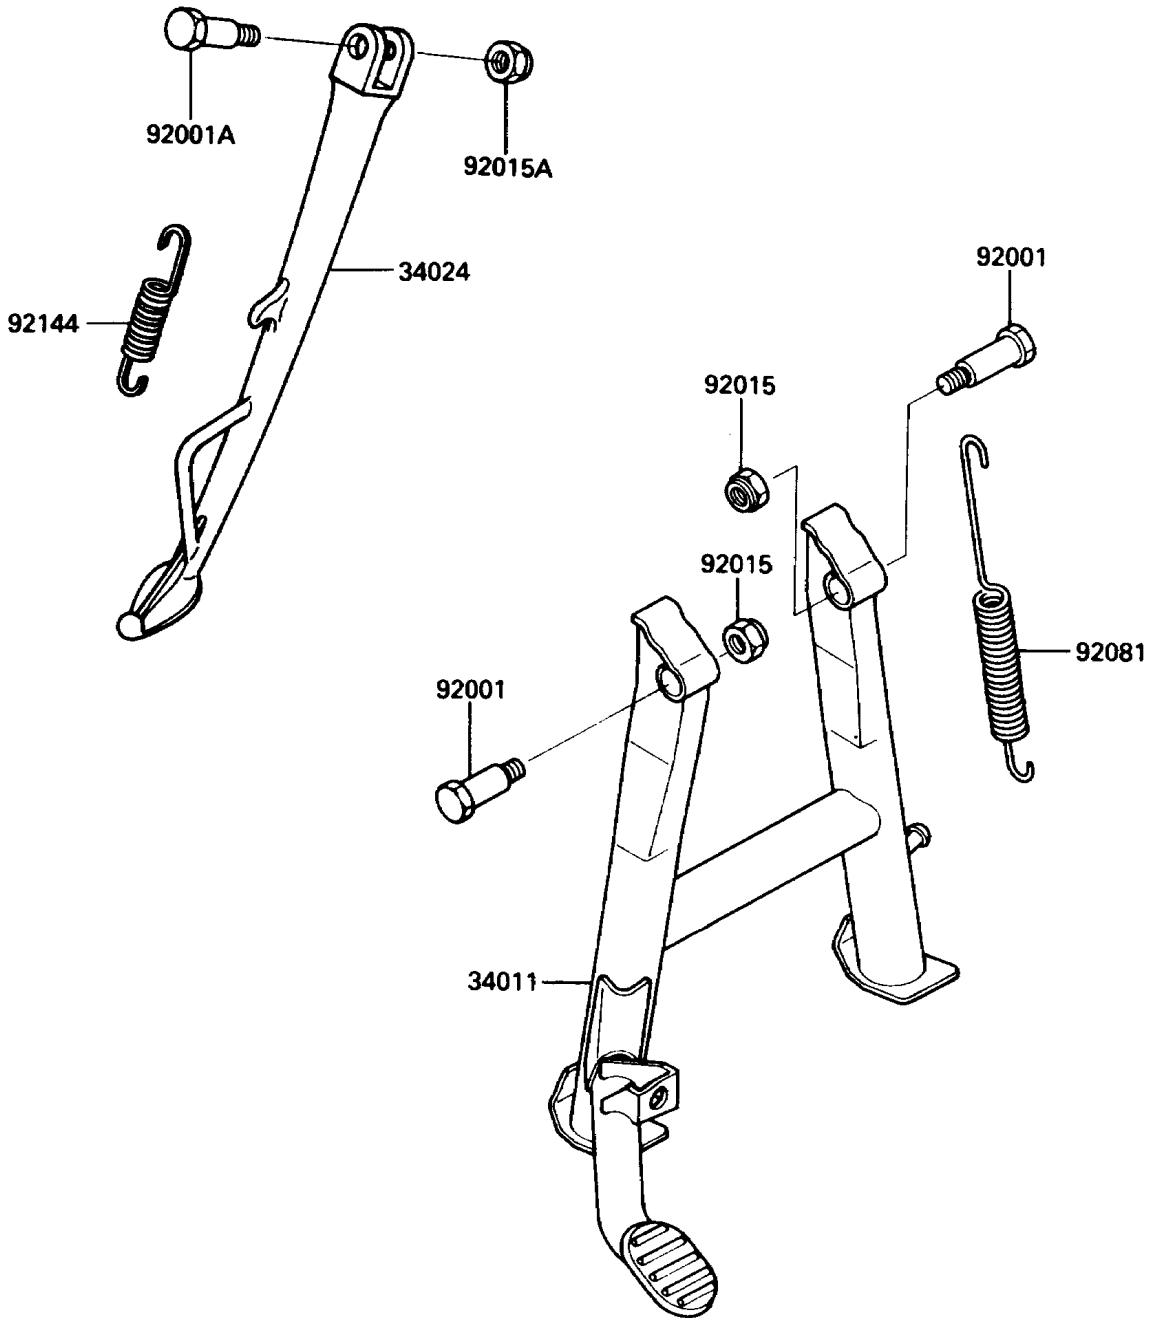

1989 Ninja® 600R PARTS DIAGRAM

Stand(s)

F2190-0181

1989 Ninja® 600R PARTS LIST

Stand(s)

ITEM NAME	PART NUMBER	QUANTITY
STAND-CENTER (Ref # 34011)	34011-1136	1
STAND-SIDE (Ref # 34024)	34024-1228	1
BOLT,CENTER STAND (Ref # 92001)	92001-1214	2
BOLT,SIDE STAND (Ref # 92001A)	92001-1788	1
NUT,LOCK,10MM,BLACK (Ref # 92015)	92015-1188	2
NUT,LOCK,10MM (Ref # 92015A)	92019-021	1
SPRING,CENTER STAND (Ref # 92081)	92081-1834	1
SPRING,SIDE STAND (Ref # 92144)	92144-1127	1