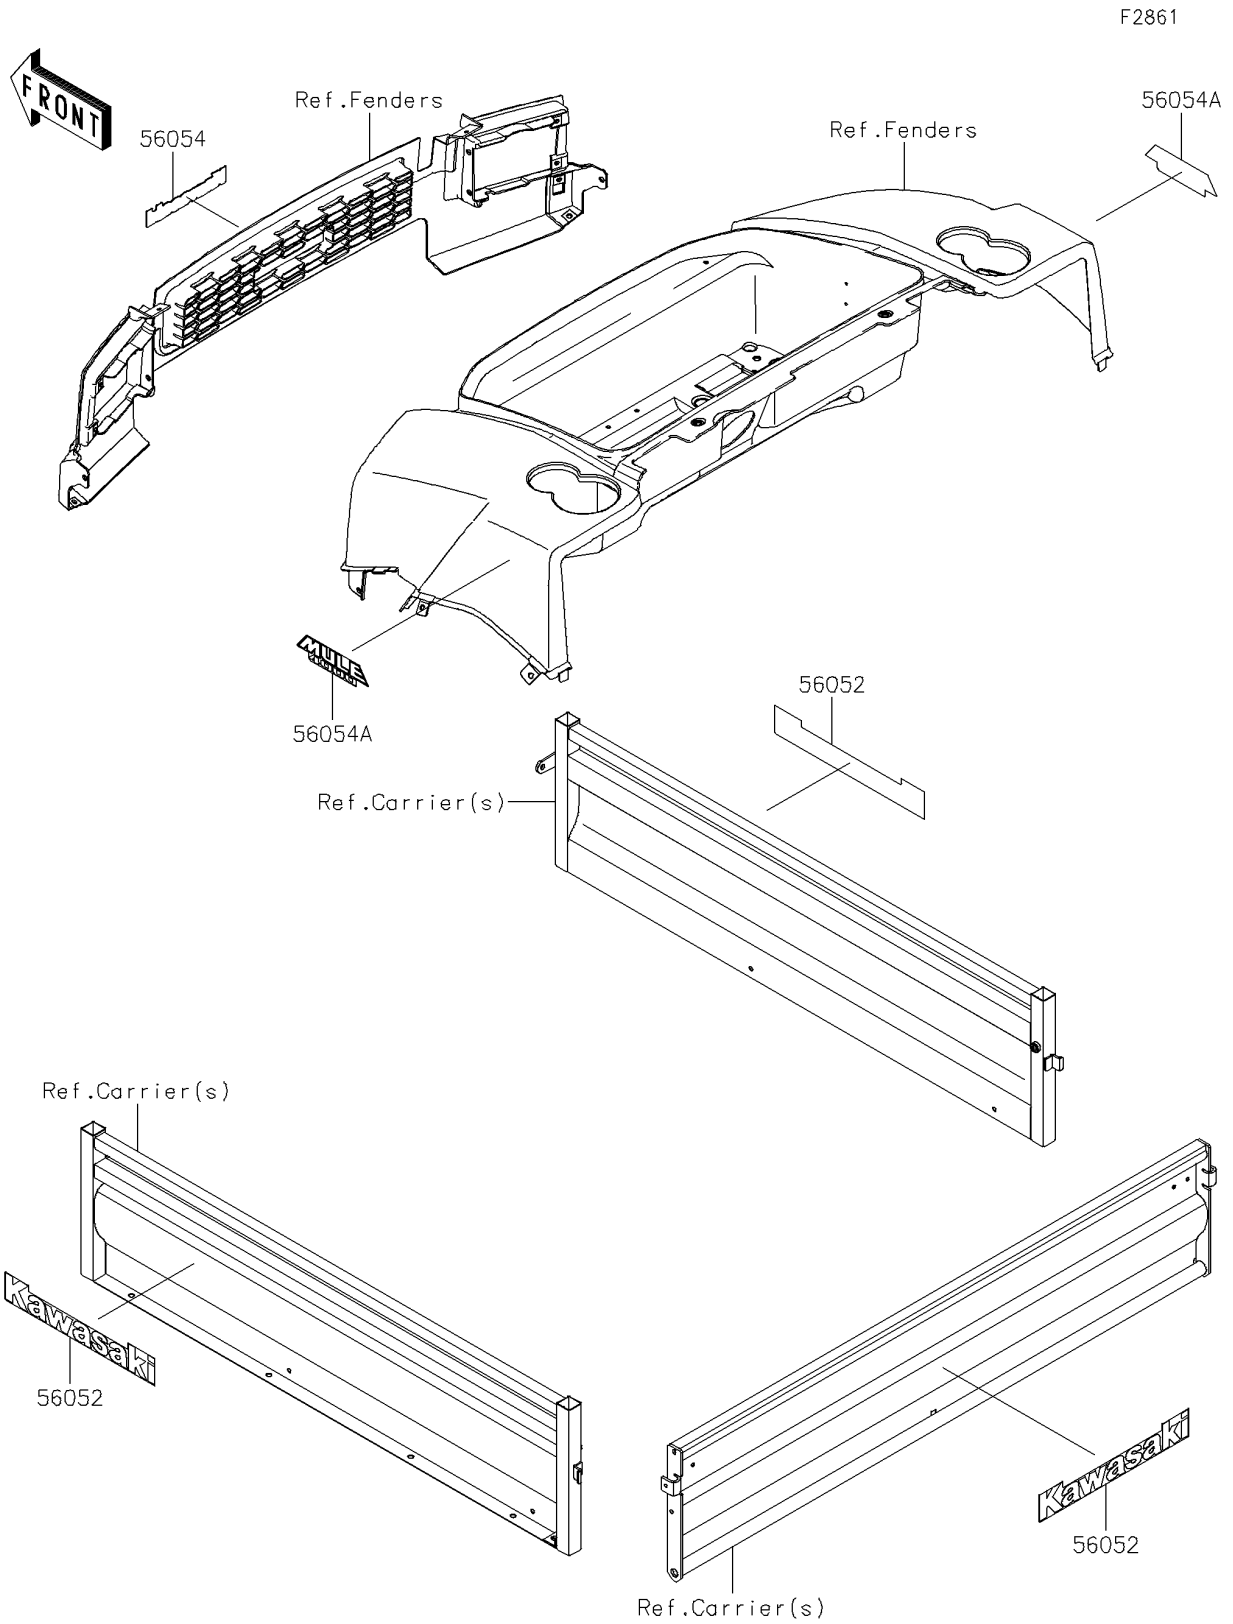

2025 MULE™ 4000 PARTS DIAGRAM

Decals

2025 MULE™ 4000 PARTS LIST

Decals

ITEM NAME	PART NUMBER	QUANTITY
MARK,KAWASAKI (Ref # 56052)	56052-1809	3
MARK,FRONT GRILL,KAWASAKI (Ref # 56054)	56054-0216	1
MARK,FR FENDER,MULE4000 (Ref # 56054A)	56054-1519	2