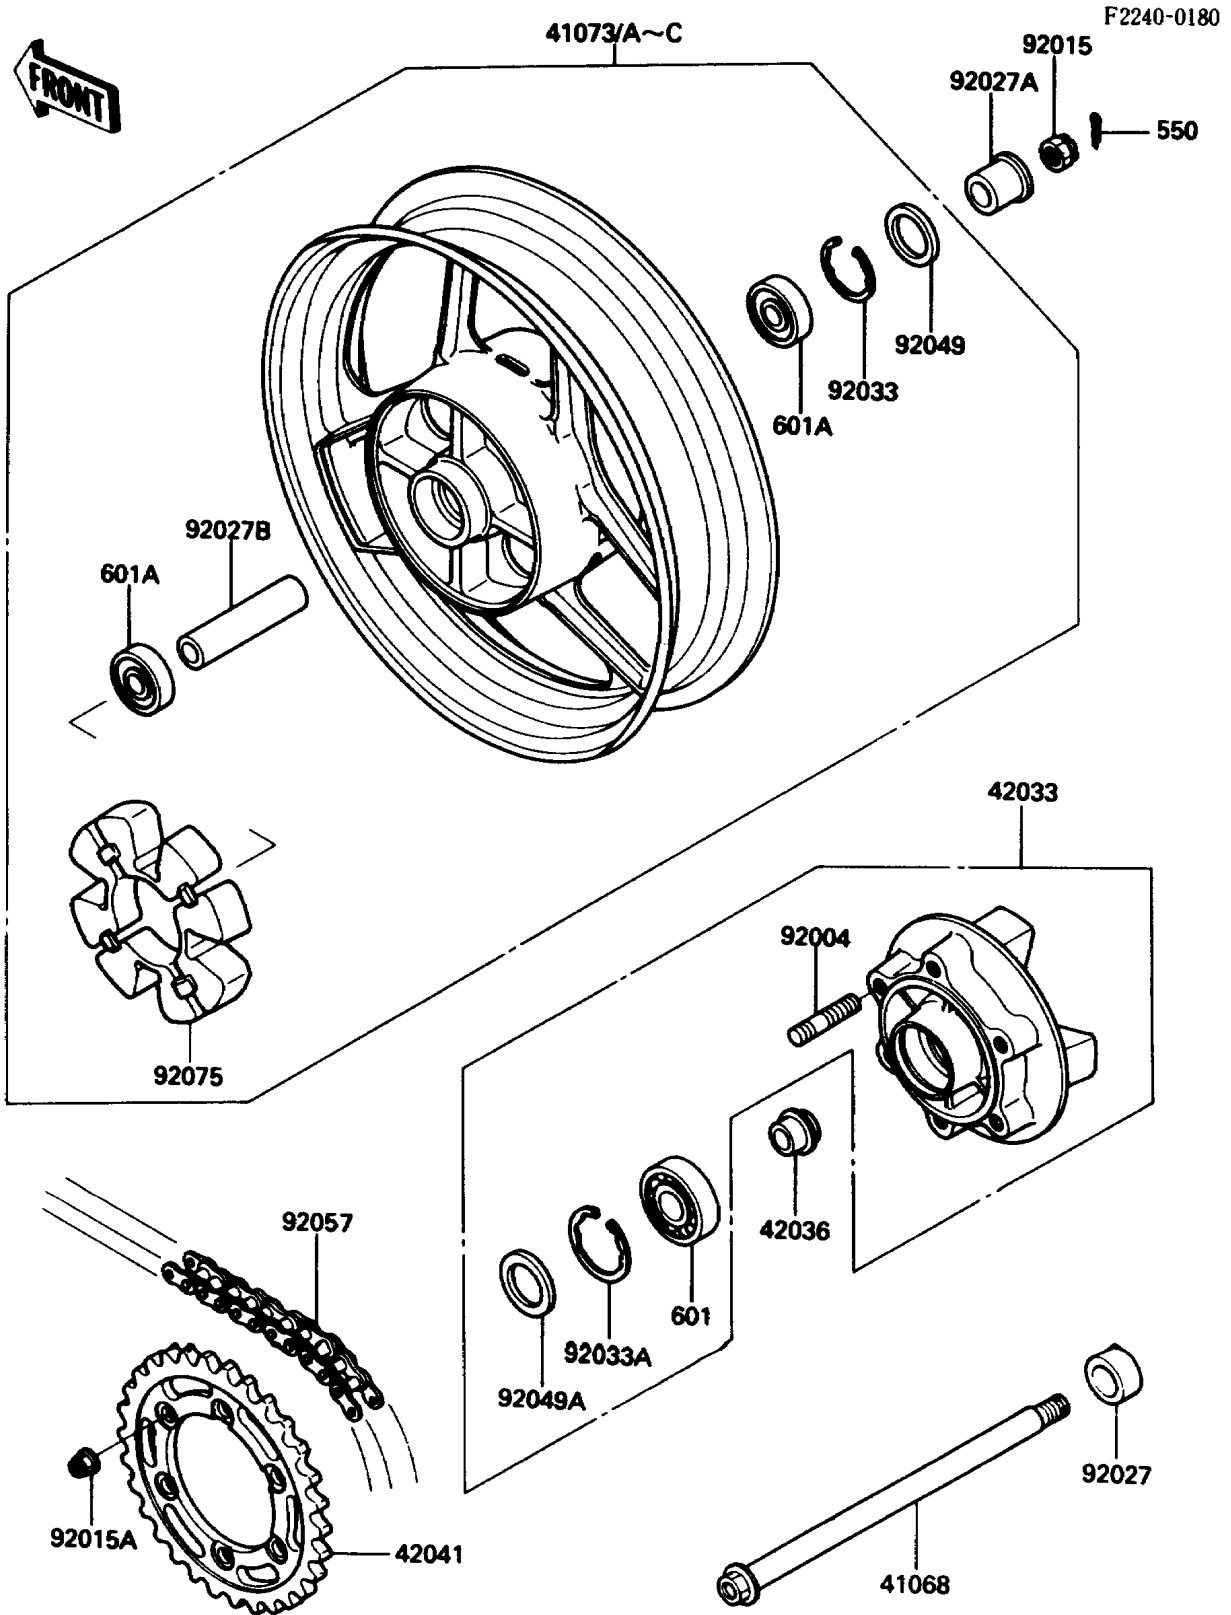

# 1988 NINJA® 600R PARTS DIAGRAM

Rear Wheel/Chain

# 1988 NINJA® 600R PARTS LIST

## Rear Wheel/Chain

ITEM NAME	PART NUMBER	QUANTITY
AXLE,RR (Ref # 41068)	41068-1232	1
WHEEL-ASSY,RR,SILVER NO.1 (Ref # 41073B)	41073-1310-V5	1
WHEEL-ASSY,RR,F.RED (Ref # 41073C)	41073-1310-X4	1
COUPLING-ASSY,RR HUB (Ref # 42033)	42033-1114	1
SLEEVE,RR HUB,L=26 (Ref # 42036)	42036-1149	1
SPROCKET-HUB,39T (Ref # 42041)	42041-1287	1
STUD,10X24 (Ref # 92004)	92004-1146	6
NUT,CASTLE,16MM (Ref # 92015)	42045-014	1
NUT,FLANGED,10MM (Ref # 92015A)	92015-1502	6
COLLAR,RR AXLE,L=20 (Ref # 92027)	92027-1874	1
COLLAR,RR AXLE,L=28 (Ref # 92027A)	92027-1875	1
COLLAR,L=106 (Ref # 92027B)	92027-1876	1
RING-SNAP,47MM (Ref # 92033)	92033-1042	1
RING-SNAP,52MM (Ref # 92033A)	92033-1043	1
SEAL-OIL,BJN28475 (Ref # 92049)	92049-1056	1
SEAL-OIL,TWC35527 (Ref # 92049A)	92052-006	1
CHAIN,DRIVE,EK50MV-OX102L (Ref # 92057)	92057-1232	1
DAMPER,SHOCK,RR HUB (Ref # 92075)	92075-1687	1
PIN-COTTER,4.0X35 (Ref # 550)	550D4035	1
BEARING-BALL,#6205G (Ref # 601)	601B6205G	1
BEARING-BALL,#6303ZZC3 (Ref # 601A)	601B6303ZZ	2