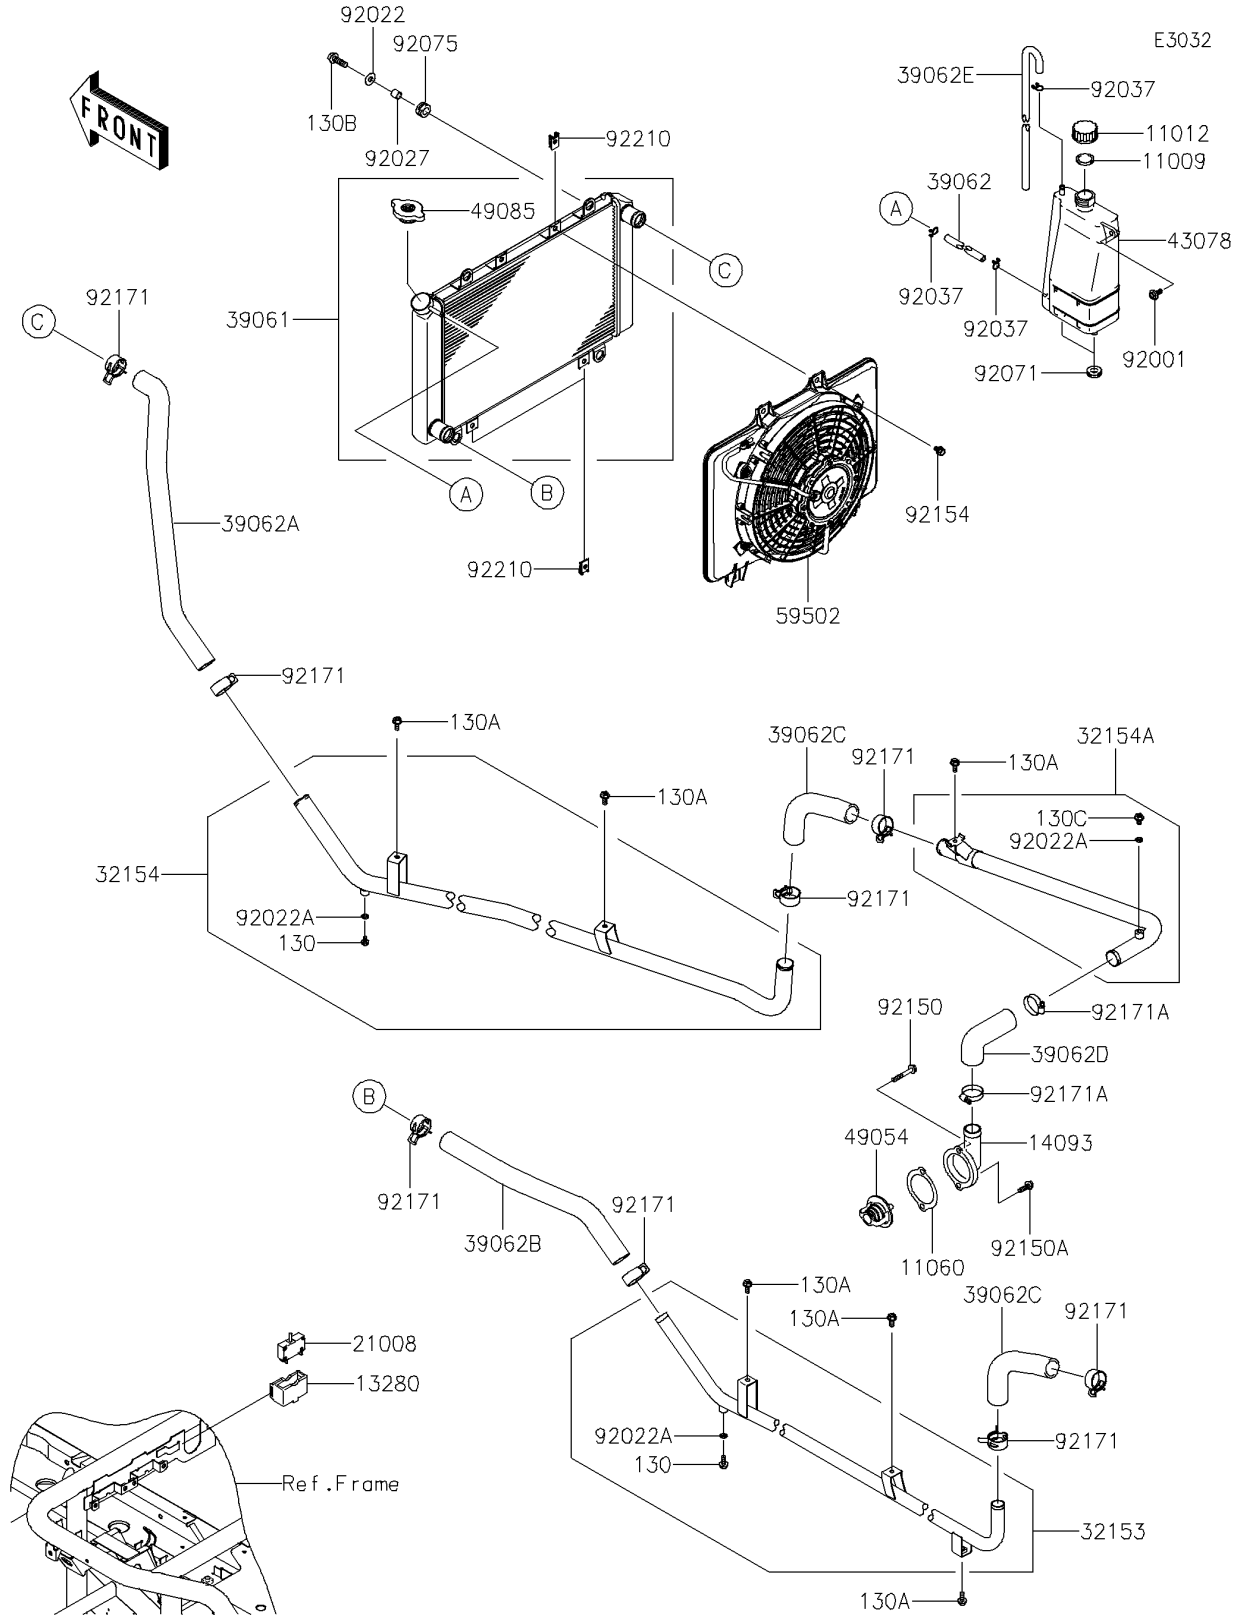

2025 MULE™ 4010 4x4 FE PARTS DIAGRAM

Radiator

2025 MULE™ 4010 4x4 FE PARTS LIST

Radiator

ITEM NAME	PART NUMBER	QUANTITY
GASKET,RESERVOIR TANK CAP (Ref # 11009)	11009-1145	1
CAP (Ref # 11012)	11012-1084	1
GASKET,THERMOSTAT COVER (Ref # 11060)	11060-2084	1
HOLDER,BREAKER (Ref # 13280)	13280-0082	1
COVER,THERMOSTAT (Ref # 14093)	14093-0061	1
BREAKER,FAN MOTOR (Ref # 21008)	21008-0014	1
PIPE,LH (Ref # 32153)	32153-1326	1
PIPE,RH,FR (Ref # 32154)	32154-1656	1
PIPE,RH,RR (Ref # 32154A)	32154-1658	1
RADIATOR-ASSY (Ref # 39061)	39061-0811	1
HOSE-COOLING,5.5X10.5X650 (Ref # 39062)	39062-0266	1
HOSE-COOLING,PIPE-RAD. (Ref # 39062A)	39062-0282	1
HOSE-COOLING,RAD.-LH PIPE (Ref # 39062B)	39062-0283	1
HOSE-COOLING,PIPE-E/G (Ref # 39062C)	39062-0286	2
HOSE-COOLING (Ref # 39062D)	39062-1832	1
HOSE-COOLING,DRAIN (Ref # 39062E)	39062-7507	1
RESERVOIR (Ref # 43078)	43078-0062	1
THERMOSTAT (Ref # 49054)	49054-2056	1
CAP-ASSY-PRESSURE (Ref # 49085)	49085-0017	1
FAN-ASSY (Ref # 59502)	59502-0630	1
BOLT,W/P,6X16 (Ref # 92001)	92001-1860	1
WASHER,8.5X20X1.6,BLACK (Ref # 92022)	92022-1317	4
WASHER,6.2X11X1 (Ref # 92022A)	92022-304	3
COLLAR,8.8X12X10.7 (Ref # 92027)	92027-102	4
CLAMP,TUBE (Ref # 92037)	92037-147	3
GROMMET (Ref # 92071)	92071-1115	2
DAMPER (Ref # 92075)	92075-294	4
BOLT,6X40 (Ref # 92150)	92150-2230	1
BOLT,6X20 (Ref # 92150A)	92150-2231	1

2025 MULE™ 4010 4x4 FE PARTS LIST

Radiator

ITEM NAME	PART NUMBER	QUANTITY
BOLT,6X14 (Ref # 92154)	92154-4107	4
CLAMP,COOLING HOSE (Ref # 92171)	92171-0060	8
CLAMP (Ref # 92171A)	92171-0179	2
NUT,6MM (Ref # 92210)	92210-1791	4
BOLT-FLANGED,6X10 (Ref # 130)	130BA0610	2
BOLT-FLANGED,6X14 (Ref # 130A)	130BA0614	6
BOLT-FLANGED,8X25 (Ref # 130B)	130BA0825	4
BOLT-FLANGED,6X10 (Ref # 130C)	130BB0610	1