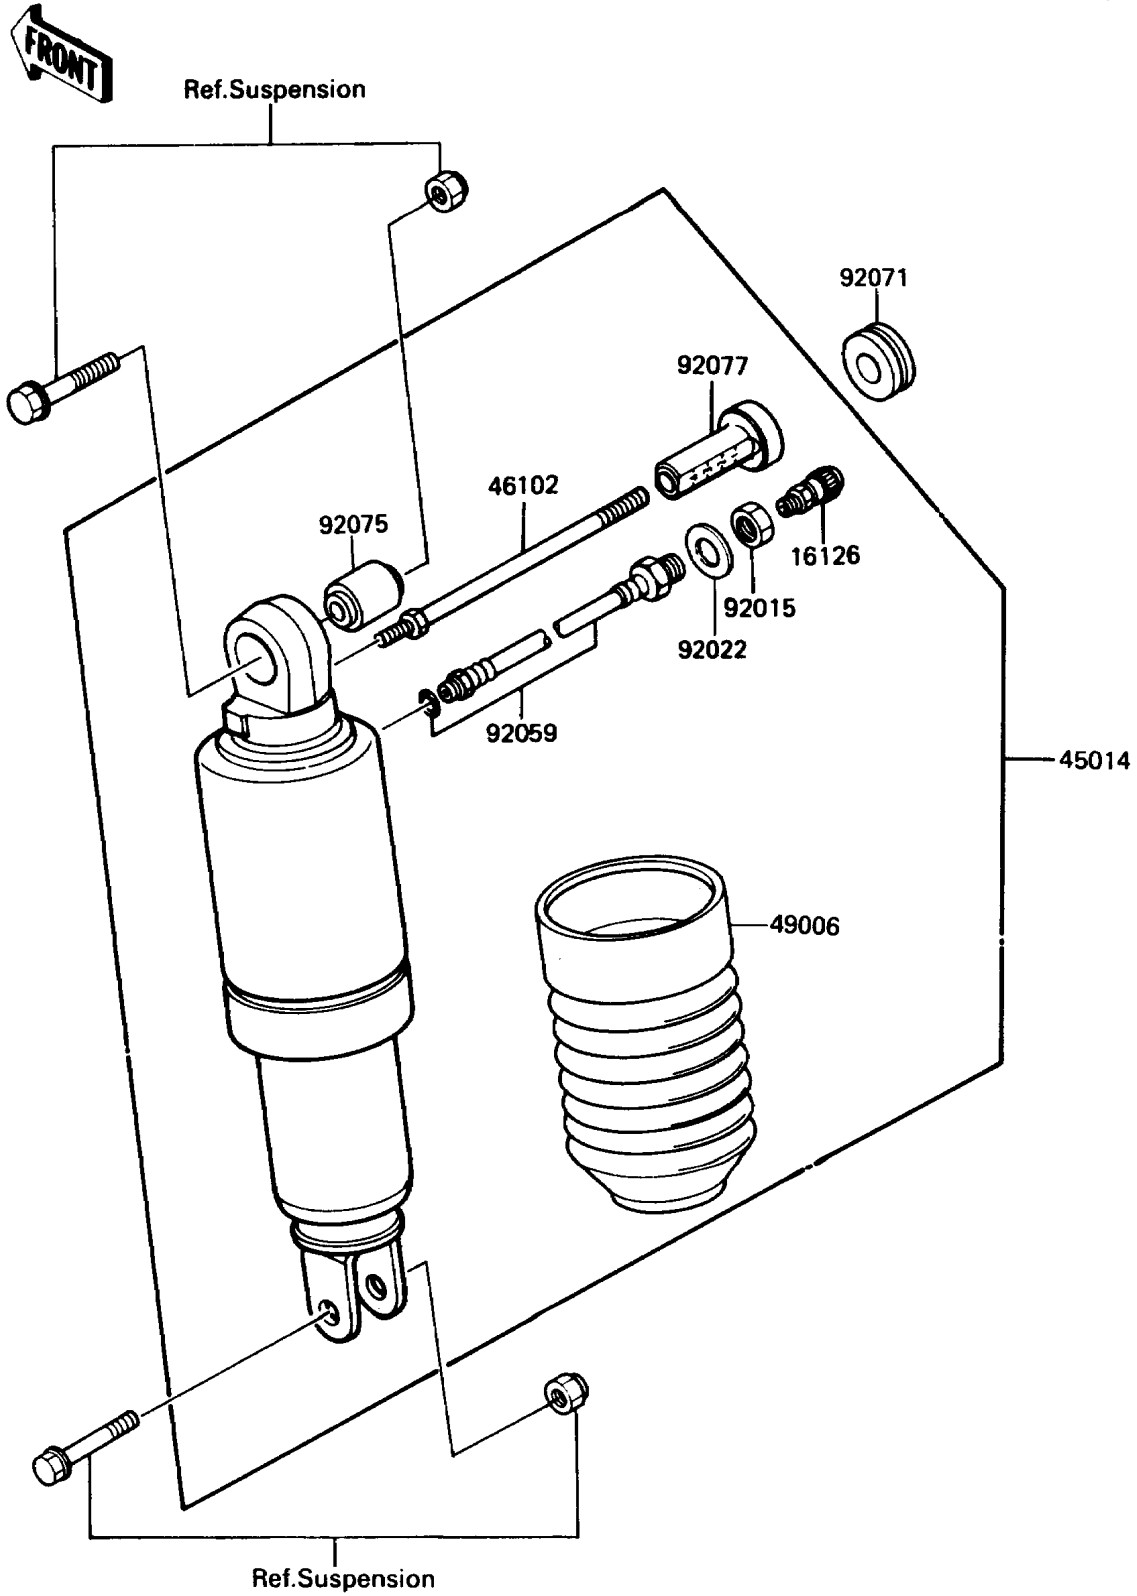

1988 NINJA® 600R PARTS DIAGRAM

Shock Absorber(s)

F2286-0014

1988 NINJA® 600R PARTS LIST

Shock Absorber(s)

ITEM NAME	PART NUMBER	QUANTITY
VALVE,AIR (Ref # 16126)	16126-1143	1
SHOCKABSORBER (Ref # 45014)	45014-1367	1
ROD,RR SHOCKABSORBER,ADJUST (Ref # 46102)	46102-1151	1
BOOT,SHOCKABSORBER (Ref # 49006)	49006-1220	1
NUT,14MM (Ref # 92015)	92015-1305	1
WASHER (Ref # 92022)	92022-1494	1
TUBE,SHOCKABSORBER,L=170 (Ref # 92059)	92059-1364	1
GROMMET (Ref # 92071)	92071-056	1
DAMPER,SHOCKABSORBER (Ref # 92075)	92075-1654	1
KNOB,SHOCKABSORBER,ADJUST (Ref # 92077)	92077-1051	1