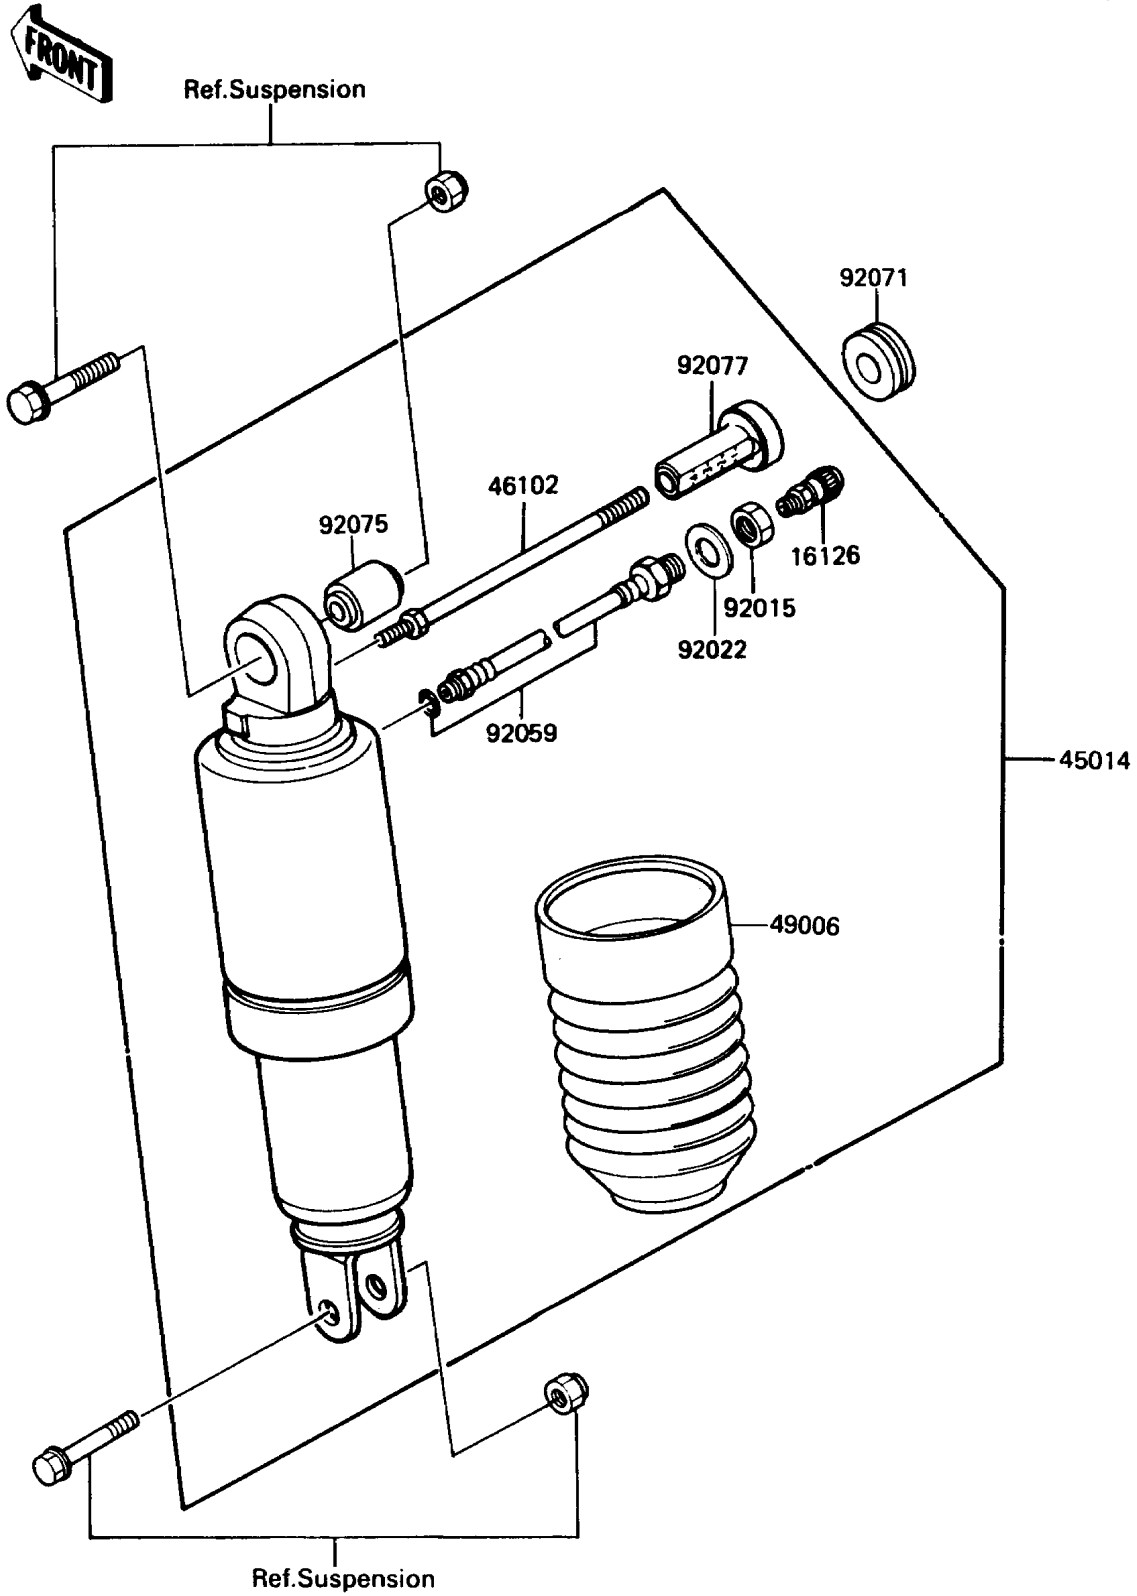

1989 Ninja® 600R PARTS DIAGRAM

Shock Absorber(s)

F2286-0014

1989 Ninja® 600R PARTS LIST

Shock Absorber(s)

ITEM NAME	PART NUMBER	QUANTITY
VALVE,AIR (Ref # 16126)	16126-1143	1
SHOCKABSORBER (Ref # 45014)	45014-1367	1
ROD,RR SHOCKABSORBER,ADJUST (Ref # 46102)	46102-1151	1
BOOT,SHOCKABSORBER (Ref # 49006)	49006-1220	1
NUT,14MM (Ref # 92015)	92015-1305	1
WASHER (Ref # 92022)	92022-1494	1
TUBE,SHOCKABSORBER,L=170 (Ref # 92059)	92059-1364	1
GROMMET (Ref # 92071)	92071-056	1
DAMPER,SHOCKABSORBER (Ref # 92075)	92075-1654	1
KNOB,SHOCKABSORBER,ADJUST (Ref # 92077)	92077-1051	1