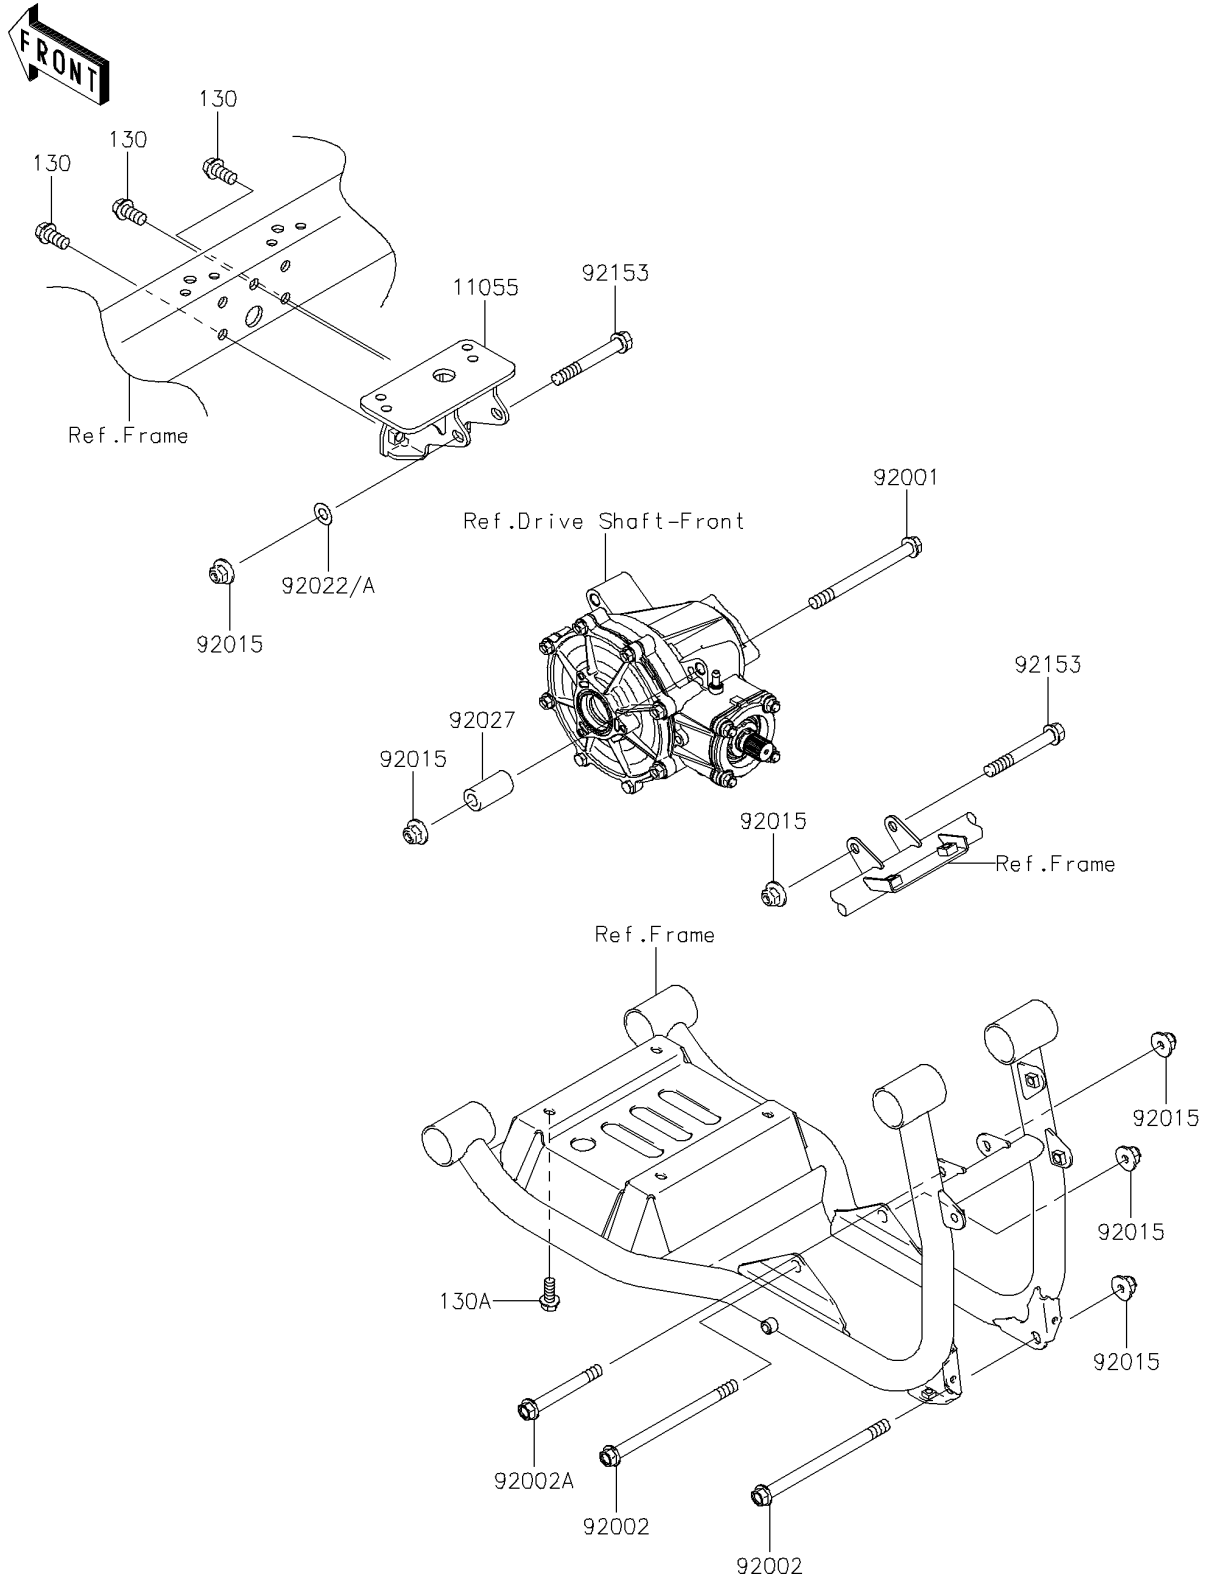

2025 MULE™ 4010 4x4 FE PARTS DIAGRAM

Engine Mount

F2122

2025 MULE™ 4010 4x4 FE PARTS LIST

Engine Mount

ITEM NAME	PART NUMBER	QUANTITY
BRACKET,FRONT GEAR CASE (Ref # 11055)	11055-1469	1
BOLT,FLANGED,10X115 (Ref # 92001)	92001-1603	1
BOLT,10X145 (Ref # 92002)	92002-1348	2
BOLT,FLANGED,10X80 (Ref # 92002A)	92002-1764	1
NUT,LOCK,10MM (Ref # 92015)	92015-1597	6
WASHER,10.2X20X0.5 (Ref # 92022)	92022-1649	AR
WASHER,10.5X20X1 (Ref # 92022A)	92022-239	AR
COLLAR,11X20X39 (Ref # 92027)	92027-1518	1
BOLT,FLANGED,10X75 (Ref # 92153)	92153-1384	2
BOLT-FLANGED,10X20 (Ref # 130)	130BA1020	3
BOLT-FLANGED,8X20 (Ref # 130A)	130CA0820	4