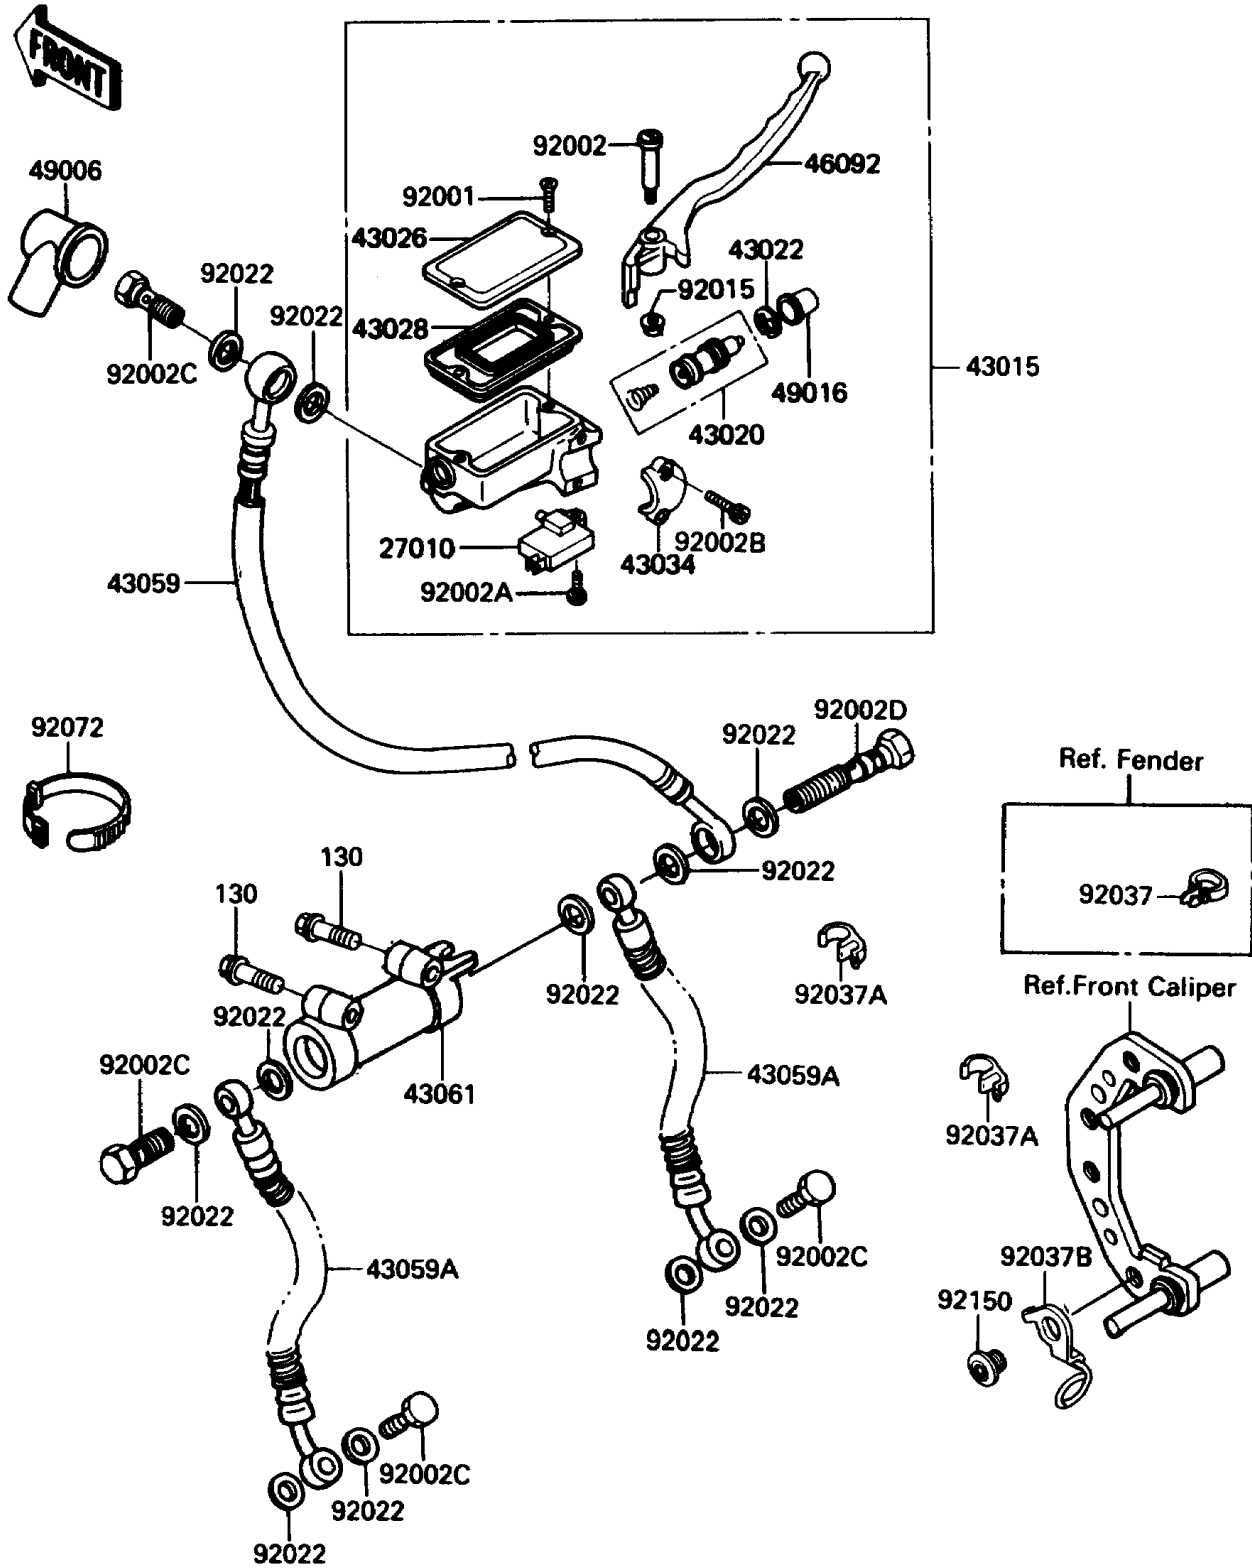

# 1988 NINJA<sup>®</sup> 600R PARTS DIAGRAM

Front Master Cylinder

F 2291

# 1988 NINJA® 600R PARTS LIST

## Front Master Cylinder

ITEM NAME	PART NUMBER	QUANTITY
SWITCH,BRAKE (Ref # 27010)	27010-1170	1
CYLINDER-ASSY-MASTER,FR (Ref # 43015)	43015-1345	1
PISTON-COMP-BRAKE,FR (Ref # 43020)	43020-1054	1
STOPPER-BRAKE,PISTON (Ref # 43022)	43022-1010	1
CAP-BRAKE,FR (Ref # 43026)	43026-1055	1
DIAPHRAGM,MASTER CYLINDER (Ref # 43028)	43028-1058	1
HOLDER-BRAKE,MASTER CYLINDER (Ref # 43034)	43034-1053	1
HOSE-BRAKE,FR (Ref # 43059)	43059-1296	1
HOSE-BRAKE,FR (Ref # 43059A)	43059-1386	2
JOINT-BRAKE (Ref # 43061)	43061-1002	1
LEVER-GRIP,FRONT BRAKE (Ref # 46092)	46092-1117	1
BOOT,DUST (Ref # 49006)	49006-1040	1
COVER-SEAL,MASTER CYLINDER (Ref # 49016)	49016-1044	1
SCREW,5MM (Ref # 92001)	92001-1727	2
BOLT,LEVER SET (Ref # 92002)	92002-1322	1
BOLT,SCREW,4X12 (Ref # 92002A)	92002-1323	1
BOLT,SOCKET,6X20 (Ref # 92002B)	92002-1324	2
BOLT,OIL,L=23 (Ref # 92002C)	92002-1888	4
BOLT,OIL,L=37 (Ref # 92002D)	92002-1909	1
NUT,FLANGED,6MM (Ref # 92015)	92015-1233	1
WASHER,10.5X15X1.5 (Ref # 92022)	43067-001	11
CLAMP,HOSE (Ref # 92037)	92037-1827	2
CLAMP,HOSE (Ref # 92037A)	92037-1858	2
CLAMP,CABLE (Ref # 92037B)	92037-1917	1
BAND,L=186 (Ref # 92072)	92072-056	1
BOLT,10X10 (Ref # 92150)	92002-1973	1
BOLT-FLANGED,6X35 (Ref # 130)	130G0635	2