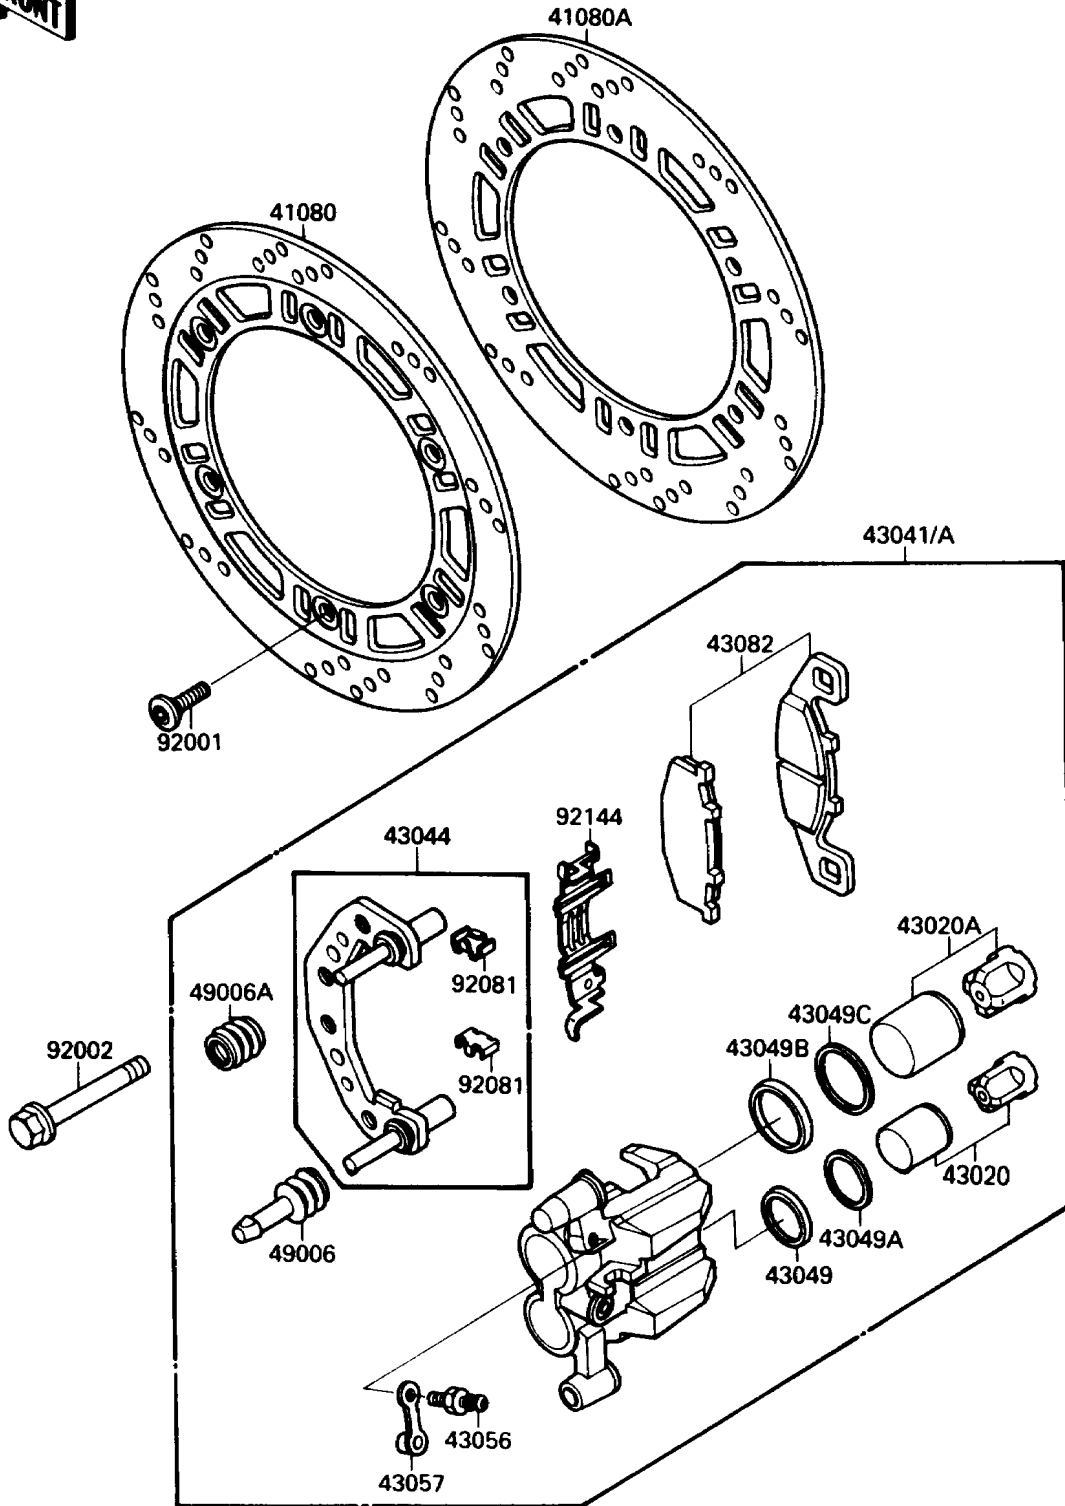

1988 NINJA® 600R PARTS DIAGRAM

Front Brake(?03201)

F2292-0097

1988 NINJA® 600R PARTS LIST

Front Brake(?03201)

ITEM NAME	PART NUMBER	QUANTITY
DISC,FR,LH (Ref # 41080)	41080-1183	1
DISC,FR,RH (Ref # 41080A)	41080-1184	1
PISTON-COMP-BRAKE (Ref # 43020)	43020-1068	2
PISTON-COMP-BRAKE (Ref # 43020A)	43020-1069	2
CALIPER-ASSY,FR,LH (Ref # 43041)	43041-1224	1
CALIPER-ASSY,FR,RH (Ref # 43041A)	43041-1225	1
HOLDER-COMP-CALIPER (Ref # 43044)	43044-1067	2
PACKING,PISTON SEAL (Ref # 43049)	43049-1054	2
PACKING,PISTON (Ref # 43049A)	43049-1055	2
PACKING,PISTON SEAL (Ref # 43049B)	43049-1056	2
PACKING,PISTON (Ref # 43049C)	43049-1057	2
BREATHER (Ref # 43056)	43056-003	2
CAP-BREATHER (Ref # 43057)	43057-003	2
PAD-ASSY-BRAKE (Ref # 43082)	43082-1068	2
BOOT,CALIPER (Ref # 49006)	49006-1094	2
BOOT,CALIPER (Ref # 49006A)	49006-1095	2
BOLT,DISC PLATE,8X30 (Ref # 92001)	92001-1951	12
BOLT,FLANGED,10X41 (Ref # 92002)	92002-1468	4
SPRING,PAD STOPPER (Ref # 92081)	92081-1661	4
SPRING,PAD (Ref # 92144)	92144-1070	2