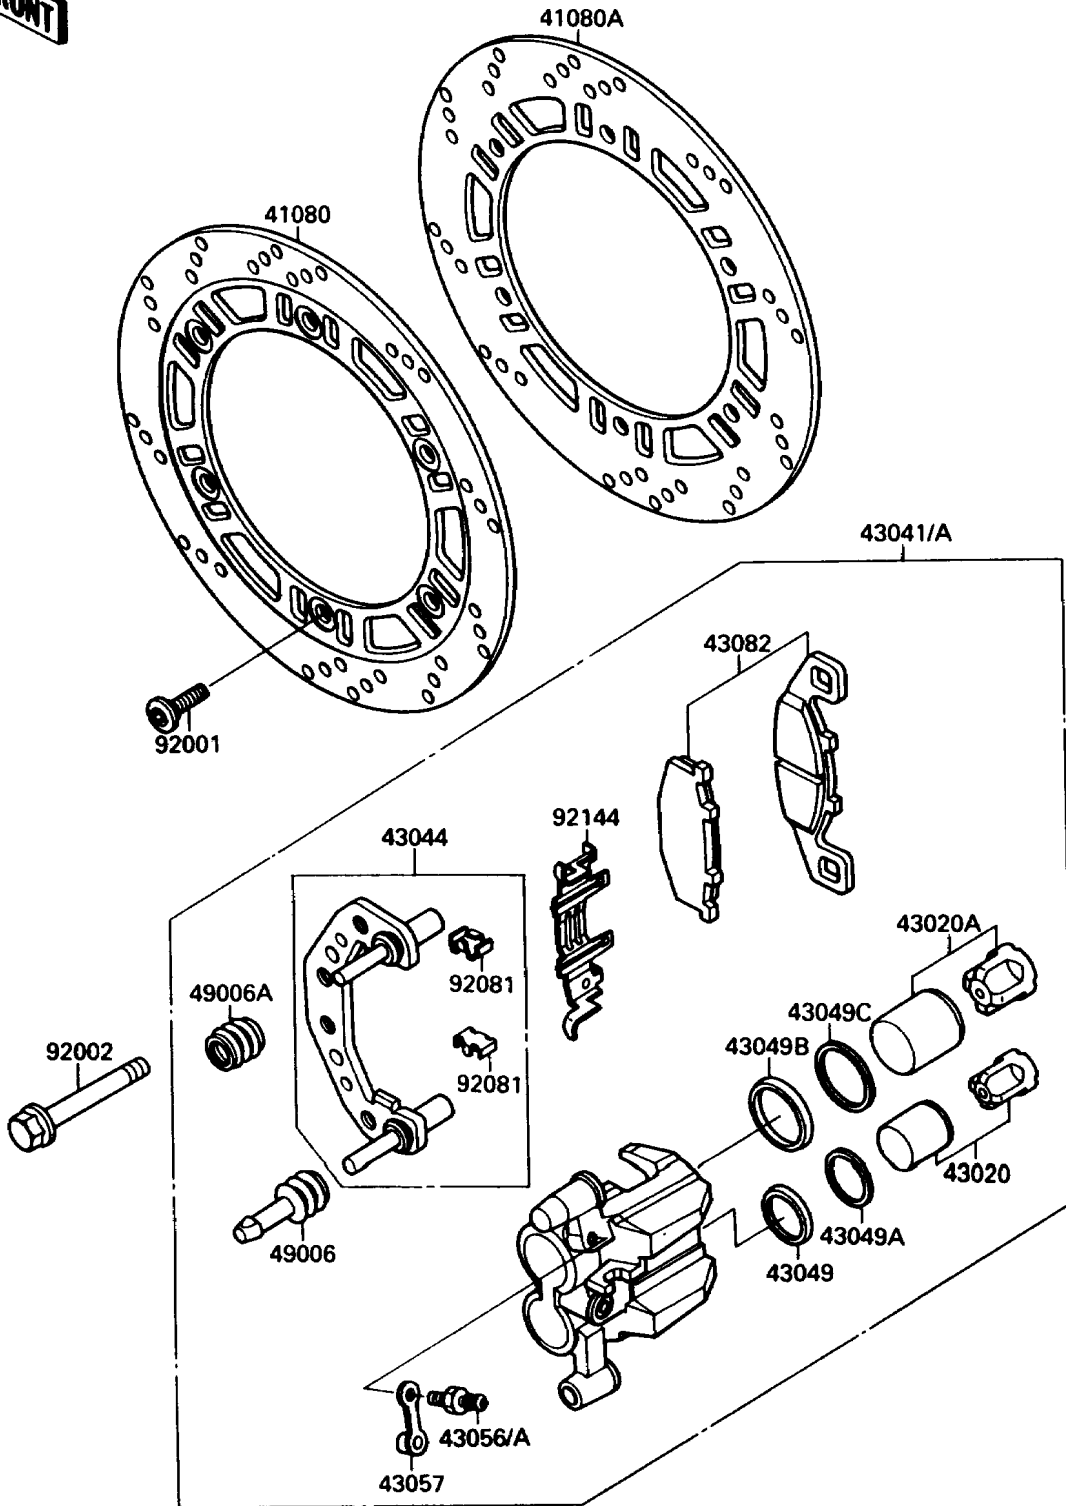

# 1988 NINJA® 600R PARTS DIAGRAM

Front Brake(03202?)

F2292A

# 1988 NINJA® 600R PARTS LIST

Front Brake(03202?)

ITEM NAME	PART NUMBER	QUANTITY
DISC,FR,LH (Ref # 41080)	41080-1183	1
DISC,FR,RH (Ref # 41080A)	41080-1184	1
PISTON-COMP-BRAKE (Ref # 43020)	43020-1068	2
PISTON-COMP-BRAKE (Ref # 43020A)	43020-1069	2
CALIPER-ASSY,FR,LH,BLACK (Ref # 43041)	43041-1319-DJ	1
CALIPER-ASSY,FR,RH,BLACK (Ref # 43041A)	43041-1320-DJ	1
HOLDER-COMP-CALIPER (Ref # 43044)	43044-1067	2
PACKING,PISTON SEAL (Ref # 43049)	43049-1054	2
PACKING,PISTON (Ref # 43049A)	43049-1055	2
PACKING,PISTON SEAL (Ref # 43049B)	43049-1056	2
PACKING,PISTON (Ref # 43049C)	43049-1057	2
BREATHER (Ref # 43056)	43056-003	1
BREATHER-BRAKE (Ref # 43056A)	43056-1054	1
CAP-BREATHER (Ref # 43057)	43057-003	2
PAD-ASSY-BRAKE (Ref # 43082)	43082-1068	2
BOOT,CALIPER (Ref # 49006)	49006-1094	2
BOOT,CALIPER (Ref # 49006A)	49006-1095	2
BOLT,DISC PLATE,8X30 (Ref # 92001)	92001-1951	12
BOLT,FLANGED,10X41 (Ref # 92002)	92002-1468	4
SPRING,PAD STOPPER (Ref # 92081)	92081-1661	4
SPRING,PAD (Ref # 92144)	92144-1070	2