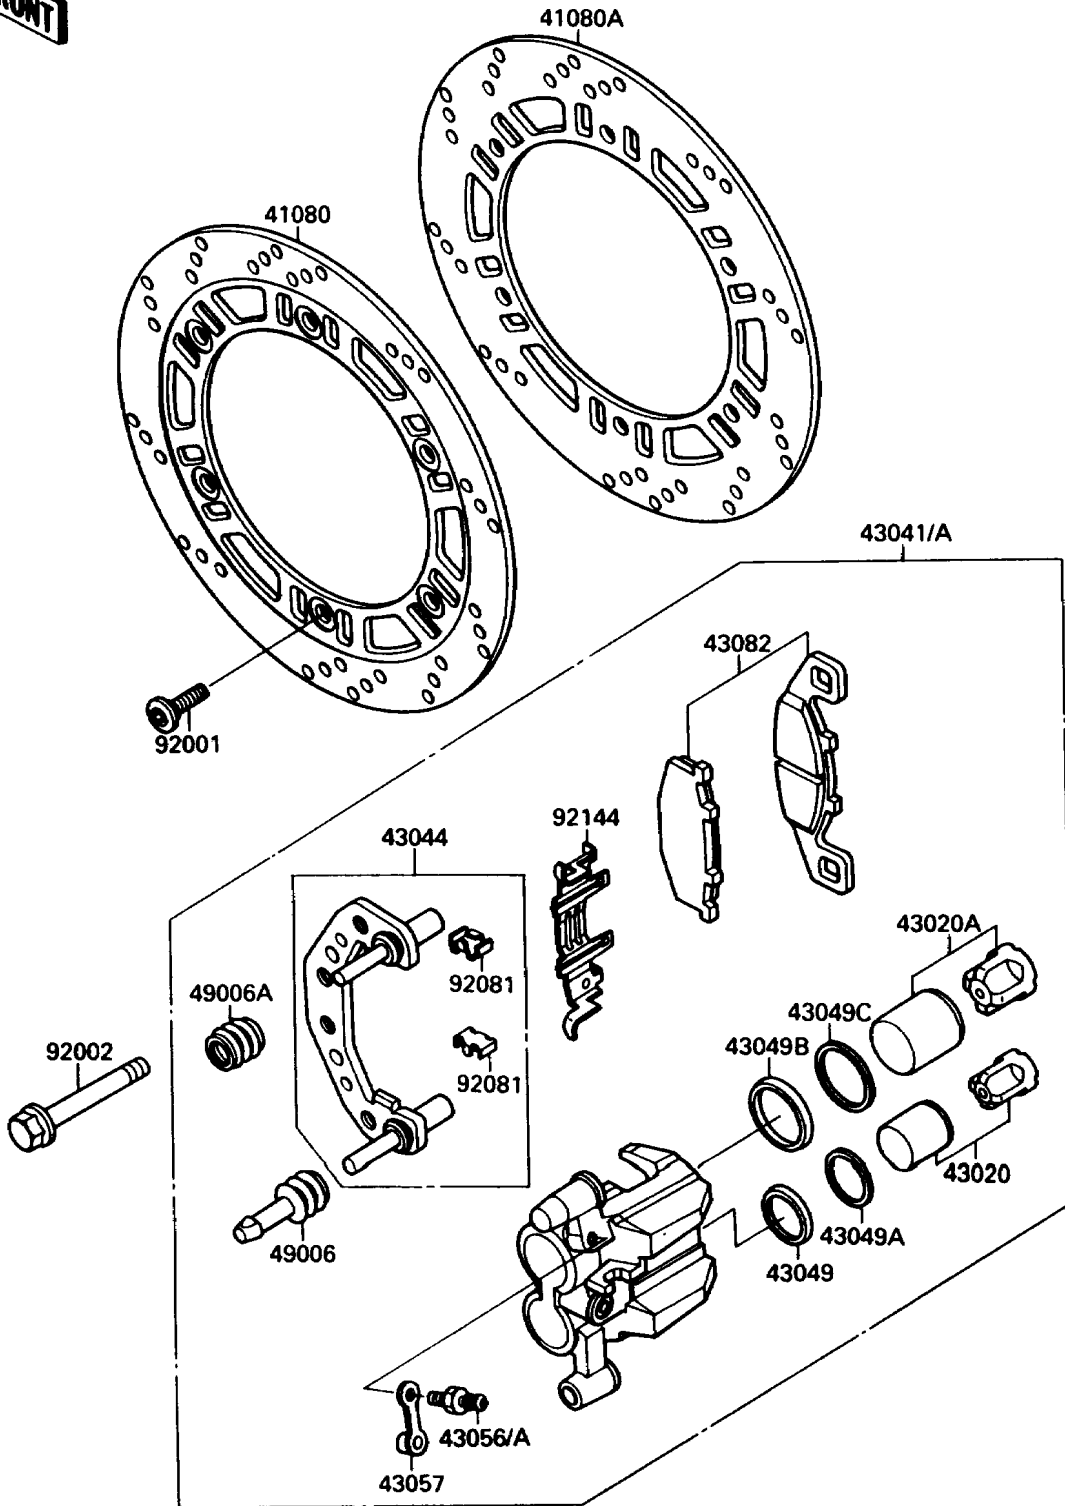

# 1988 NINJA® 600R PARTS DIAGRAM

Front Brake(03202?)

F2292A

# 1988 NINJA® 600R PARTS LIST

Front Brake(03202?)

ITEM NAME	PART NUMBER	QUANTITY
DISC,FR,LH (Ref # 41080)	41080-1183	1
DISC,FR,RH (Ref # 41080A)	41080-1184	1
PISTON-COMP-BRAKE (Ref # 43020)	43020-1068	2
PISTON-COMP-BRAKE (Ref # 43020A)	43020-1069	2
CALIPER-ASSY,FR,LH,BLACK (Ref # 43041)	43041-1319-DJ	1
CALIPER-ASSY,FR,RH,BLACK (Ref # 43041A)	43041-1320-DJ	1
HOLDER-COMP-CALIPER (Ref # 43044)	43044-1067	2
PACKING,PISTON SEAL (Ref # 43049)	43049-1054	2
PACKING,PISTON (Ref # 43049A)	43049-1055	2
PACKING,PISTON SEAL (Ref # 43049B)	43049-1056	2
PACKING,PISTON (Ref # 43049C)	43049-1057	2
BREATHER (Ref # 43056)	43056-003	1
BREATHER-BRAKE (Ref # 43056A)	43056-1054	1
CAP-BREATHER (Ref # 43057)	43057-003	2
PAD-ASSY-BRAKE (Ref # 43082)	43082-1068	2
BOOT,CALIPER (Ref # 49006)	49006-1094	2
BOOT,CALIPER (Ref # 49006A)	49006-1095	2
BOLT,DISC PLATE,8X30 (Ref # 92001)	92001-1951	12
BOLT,FLANGED,10X41 (Ref # 92002)	92002-1468	4
SPRING,PAD STOPPER (Ref # 92081)	92081-1661	4
SPRING,PAD (Ref # 92144)	92144-1070	2