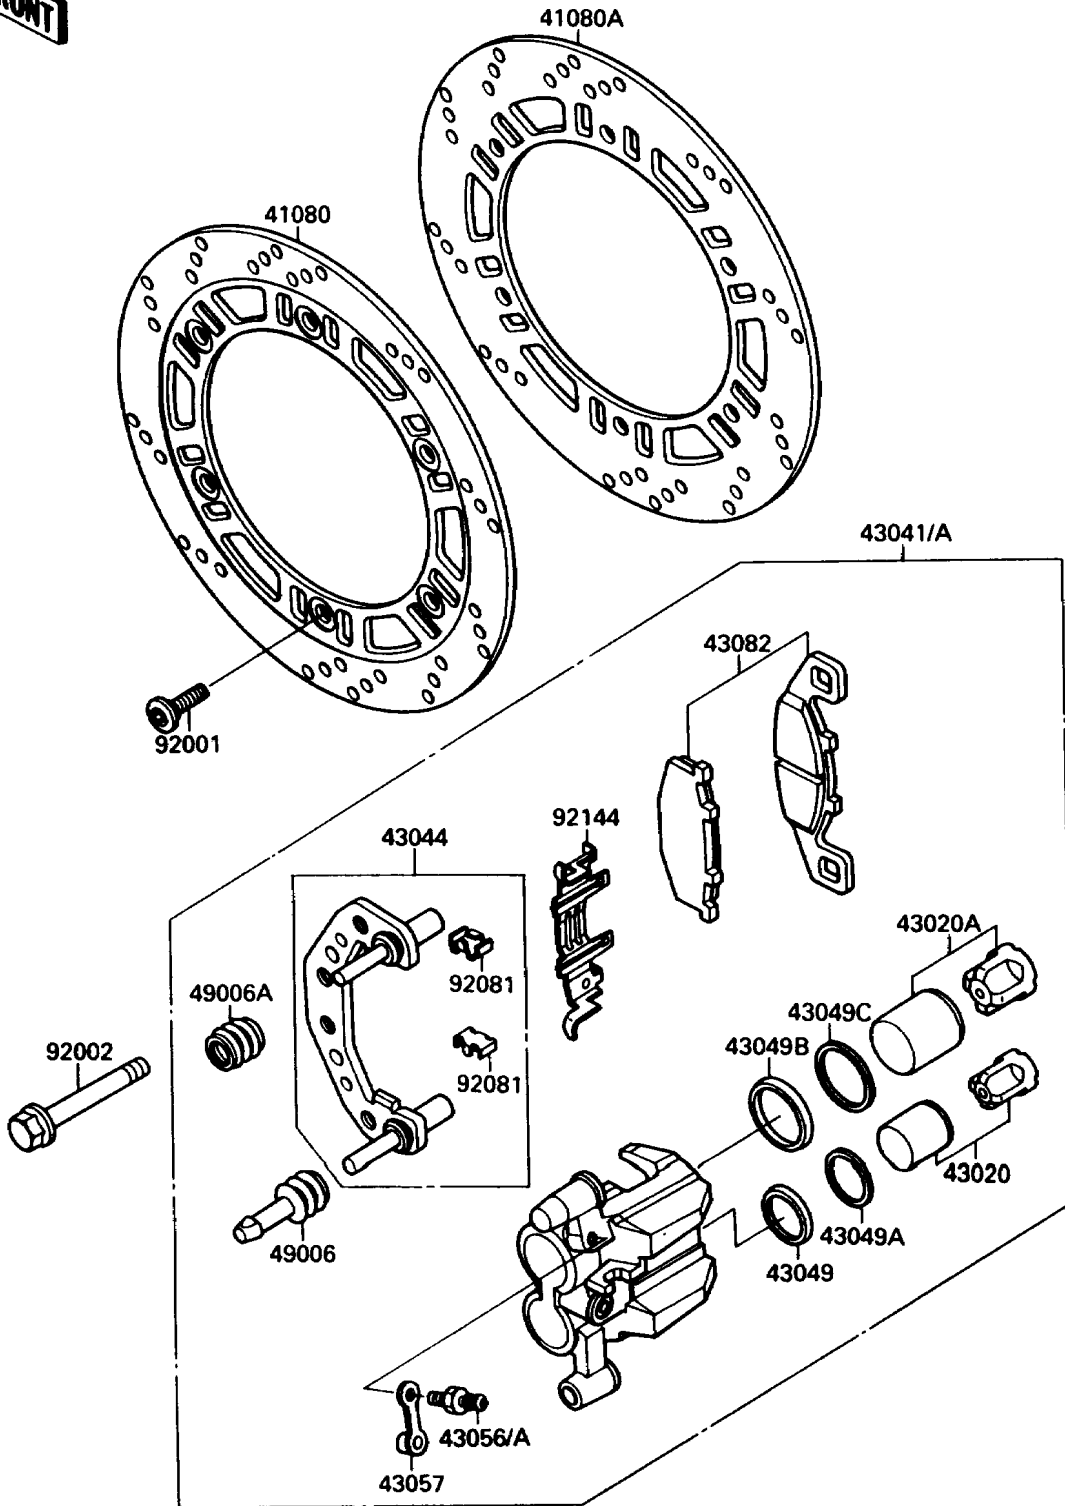

1989 Ninja® 600R PARTS DIAGRAM

Front Brake(03202?)

F2292A

1989 Ninja® 600R PARTS LIST

Front Brake(03202?)

ITEM NAME	PART NUMBER	QUANTITY
DISC,FR,LH (Ref # 41080)	41080-1183	1
DISC,FR,RH (Ref # 41080A)	41080-1184	1
PISTON-COMP-BRAKE (Ref # 43020)	43020-1068	2
PISTON-COMP-BRAKE (Ref # 43020A)	43020-1069	2
CALIPER-ASSY,FR,LH,BLACK (Ref # 43041)	43041-1319-DJ	1
CALIPER-ASSY,FR,RH,BLACK (Ref # 43041A)	43041-1320-DJ	1
HOLDER-COMP-CALIPER (Ref # 43044)	43044-1067	2
PACKING,PISTON SEAL (Ref # 43049)	43049-1054	2
PACKING,PISTON (Ref # 43049A)	43049-1055	2
PACKING,PISTON SEAL (Ref # 43049B)	43049-1056	2
PACKING,PISTON (Ref # 43049C)	43049-1057	2
BREATHER (Ref # 43056)	43056-003	1
BREATHER-BRAKE (Ref # 43056A)	43056-1054	1
CAP-BREATHER (Ref # 43057)	43057-003	2
PAD-ASSY-BRAKE (Ref # 43082)	43082-1068	2
BOOT,CALIPER (Ref # 49006)	49006-1094	2
BOOT,CALIPER (Ref # 49006A)	49006-1095	2
BOLT,DISC PLATE,8X30 (Ref # 92001)	92001-1951	12
BOLT,FLANGED,10X41 (Ref # 92002)	92002-1468	4
SPRING,PAD STOPPER (Ref # 92081)	92081-1661	4
SPRING,PAD (Ref # 92144)	92144-1070	2