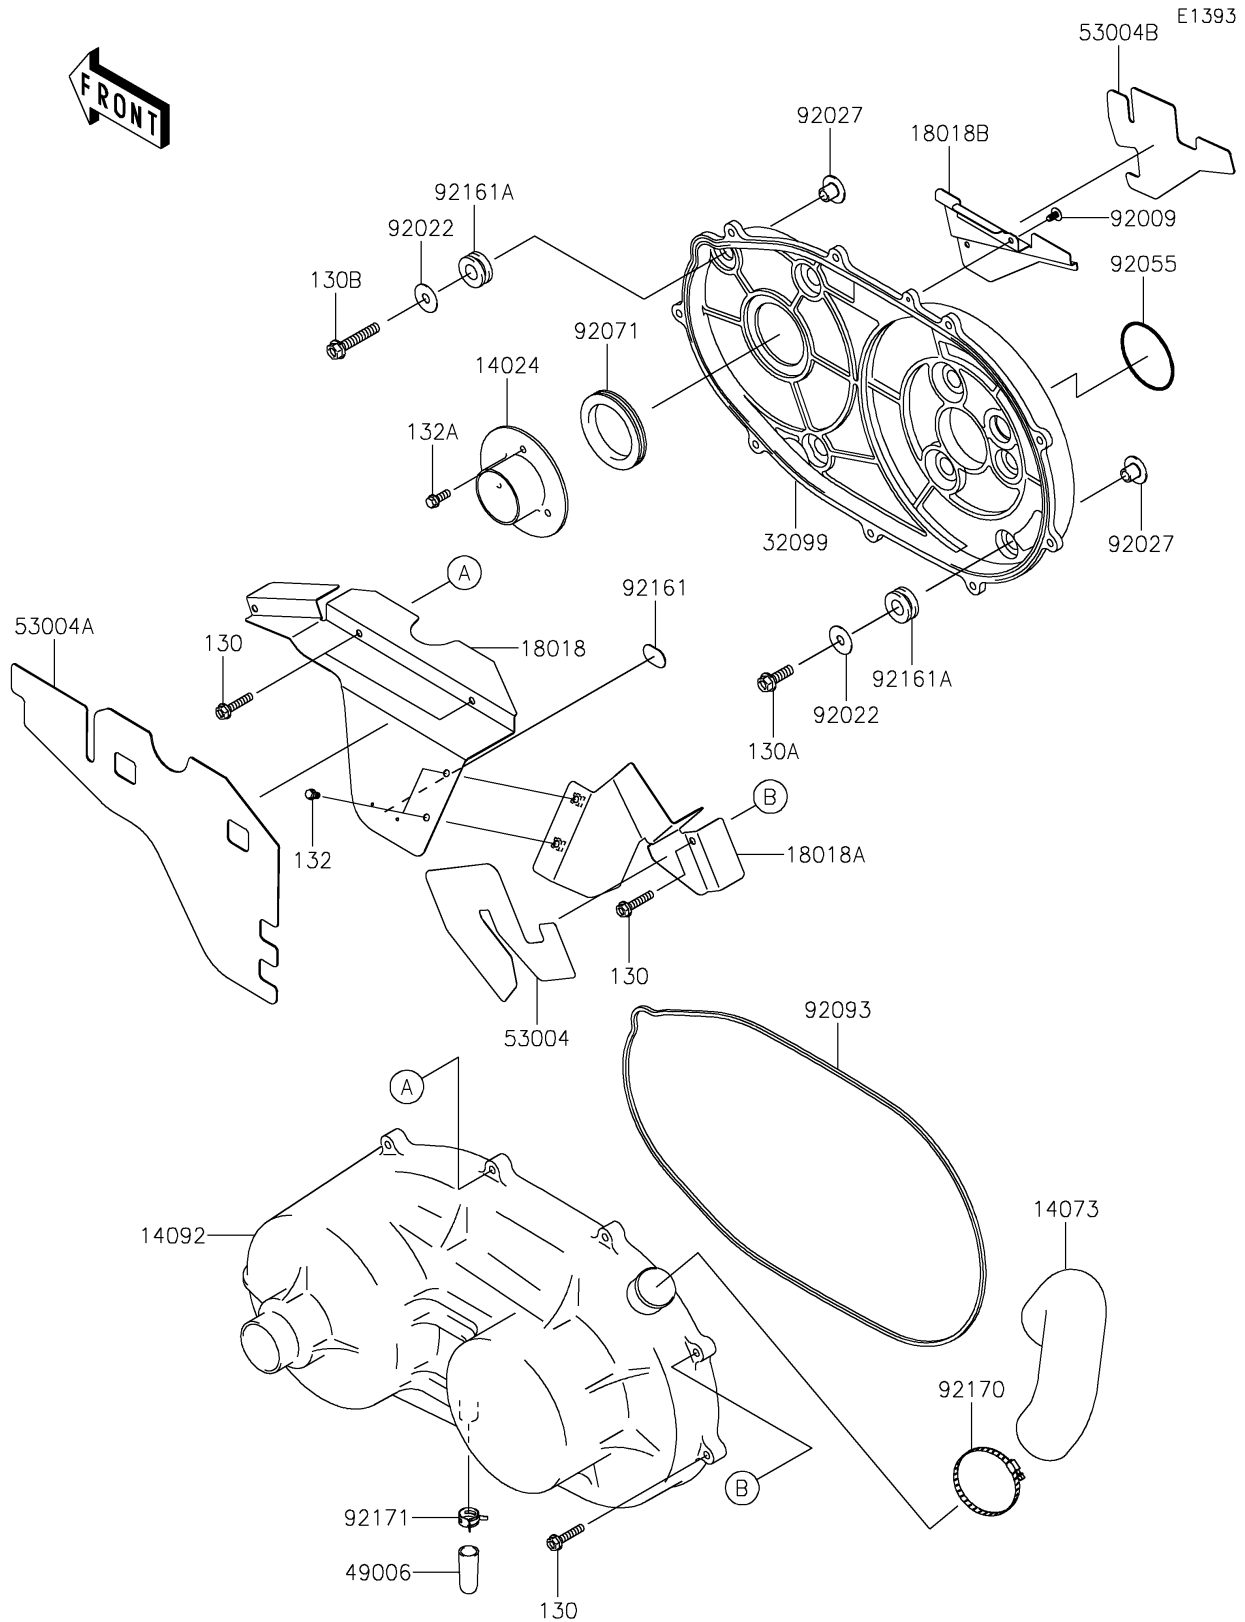

2025 MULE™ 4010 TRANS4x4[®] CAMO PARTS DIAGRAM

Converter Cover

2025 MULE™ 4010 TRANS4x4® CAMO PARTS LIST

Converter Cover

ITEM NAME	PART NUMBER	QUANTITY
COVER,FAN (Ref # 14024)	14024-1554	1
DUCT,EXHAUST (Ref # 14073)	14073-0234	1
COVER,BELT CONVERTER (Ref # 14092)	14092-1035	1
PLATE-HEAT GUARD (Ref # 18018)	18018-0019	1
PLATE-HEAT GUARD (Ref # 18018A)	18018-0020	1
PLATE-HEAT GUARD (Ref # 18018B)	18018-0021	1
CASE,BELT CONVERTER (Ref # 32099)	32099-0730	1
BOOT (Ref # 49006)	49006-1351	1
MAT (Ref # 53004)	53004-0645	1
MAT (Ref # 53004A)	53004-0646	1
MAT (Ref # 53004B)	53004-0647	1
SCREW,TAPPING,5X10 (Ref # 92009)	92009-1332	2
WASHER,8.5X26X0.8 (Ref # 92022)	92022-101	7
COLLAR (Ref # 92027)	92027-4015	7
RING-O,CRANKCASE SIDE (Ref # 92055)	92055-1395	1
GROMMET,CONVERTER CASE (Ref # 92071)	92071-1212	1
SEAL,BELT CONVERTER COVER (Ref # 92093)	92093-0582	1
DAMPER (Ref # 92161)	92161-0406	1
DAMPER (Ref # 92161A)	92161-1484	7
CLAMP (Ref # 92170)	92170-1764	1
CLAMP (Ref # 92171)	92171-1277	1
BOLT-FLANGED,6X30 (Ref # 130)	130BA0630	9
BOLT-FLANGED,8X25 (Ref # 130A)	130BA0825	6
BOLT-FLANGED,8X45 (Ref # 130B)	130BA0845	1
BOLT-FLANGED-SMALL,6X10 (Ref # 132)	132BA0610	2
BOLT-FLANGED-SMALL,6X16 (Ref # 132A)	132BA0616	3