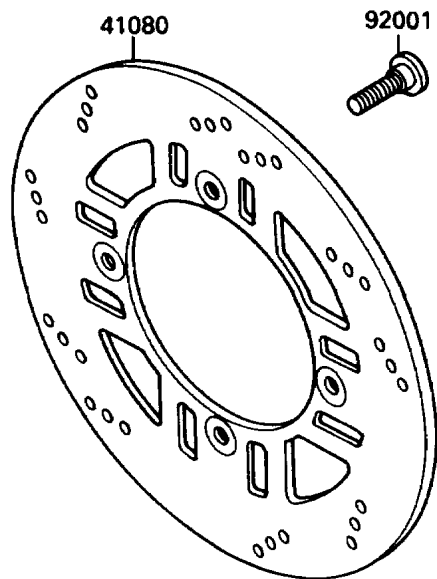

1988 NINJA® 600R PARTS DIAGRAM

Rear Brake

F2294-0043

1988 NINJA® 600R PARTS LIST

Rear Brake

ITEM NAME	PART NUMBER	QUANTITY
DISC,RR (Ref # 41080)	41080-1192	1
PISTON-COMP-BRAKE (Ref # 43020)	43020-1068	1
PISTON-COMP-BRAKE (Ref # 43020A)	43020-1069	1
HOLDER-BRAKE,REAR CALIPER (Ref # 43034)	43034-1079	1
CALIPER-ASSY,RR (Ref # 43041)	43041-1233	1
HOLDER-COMP-CALIPER (Ref # 43044)	43044-1067	1
PACKING,PISTON SEAL (Ref # 43049)	43049-1054	1
PACKING,PISTON (Ref # 43049A)	43049-1055	1
PACKING,PISTON SEAL (Ref # 43049B)	43049-1056	1
PACKING,PISTON (Ref # 43049C)	43049-1057	1
BREATHER (Ref # 43056)	43056-003	2
CAP-BREATHER (Ref # 43057)	43057-003	2
PAD-ASSY-BRAKE (Ref # 43082)	43082-1077	1
BOOT,CALIPER (Ref # 49006)	49006-1094	1
BOOT,CALIPER (Ref # 49006A)	49006-1095	1
BOLT,DISC PLATE,8X30 (Ref # 92001)	92001-1951	6
BOLT,SOCKET,10X17 (Ref # 92002)	92002-1713	2
SPRING,PAD STOPPER (Ref # 92081)	92081-1661	2
SPRING,PAD (Ref # 92144)	92144-1070	1