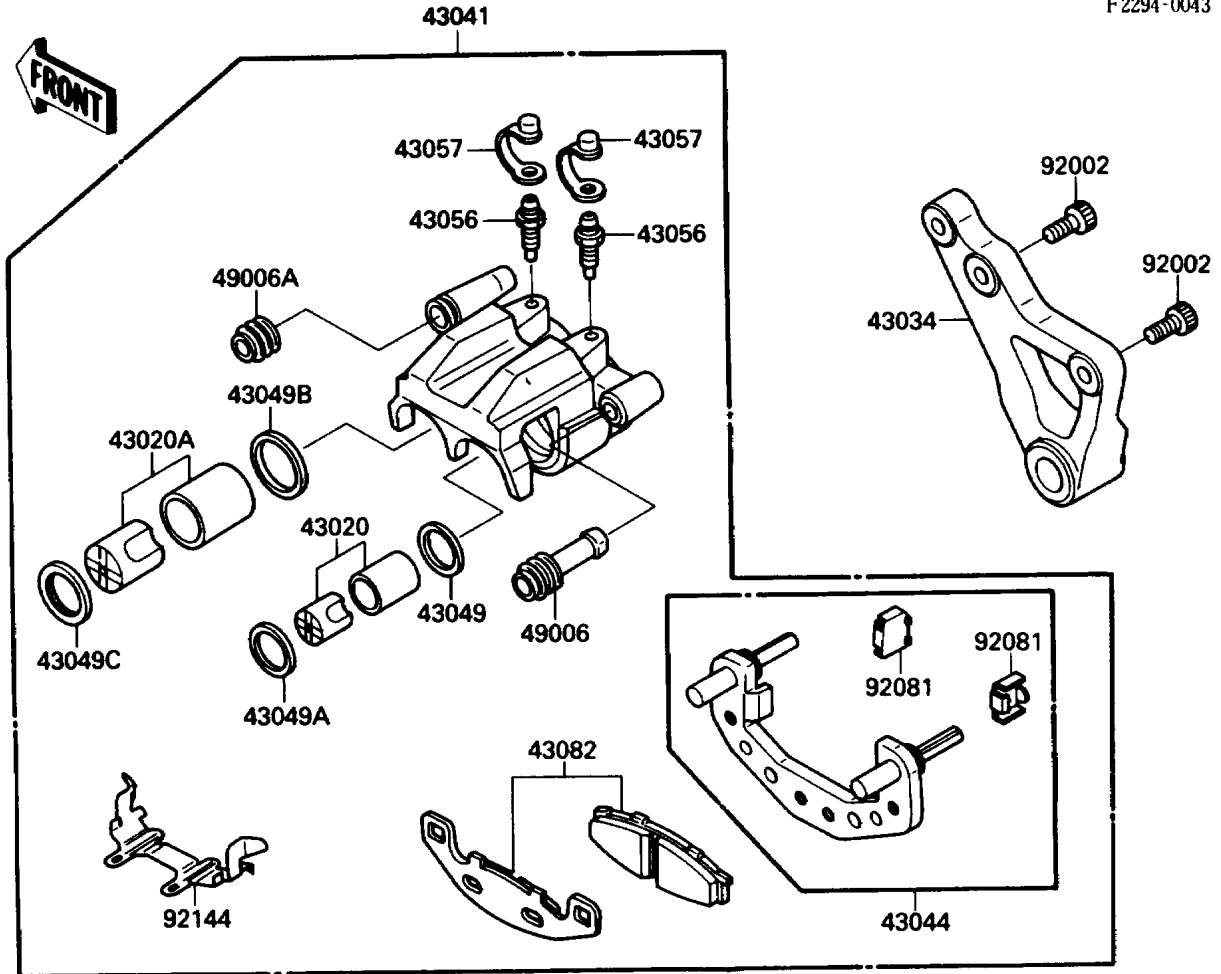

1988 NINJA® 600R PARTS DIAGRAM

Rear Brake

F2294-0043

1988 NINJA® 600R PARTS LIST

Rear Brake

ITEM NAME	PART NUMBER	QUANTITY
DISC,RR (Ref # 41080)	41080-1192	1
PISTON-COMP-BRAKE (Ref # 43020)	43020-1068	1
PISTON-COMP-BRAKE (Ref # 43020A)	43020-1069	1
HOLDER-BRAKE,REAR CALIPER (Ref # 43034)	43034-1079	1
CALIPER-ASSY,RR (Ref # 43041)	43041-1233	1
HOLDER-COMP-CALIPER (Ref # 43044)	43044-1067	1
PACKING,PISTON SEAL (Ref # 43049)	43049-1054	1
PACKING,PISTON (Ref # 43049A)	43049-1055	1
PACKING,PISTON SEAL (Ref # 43049B)	43049-1056	1
PACKING,PISTON (Ref # 43049C)	43049-1057	1
BREATHER (Ref # 43056)	43056-003	2
CAP-BREATHER (Ref # 43057)	43057-003	2
PAD-ASSY-BRAKE (Ref # 43082)	43082-1077	1
BOOT,CALIPER (Ref # 49006)	49006-1094	1
BOOT,CALIPER (Ref # 49006A)	49006-1095	1
BOLT,DISC PLATE,8X30 (Ref # 92001)	92001-1951	6
BOLT,SOCKET,10X17 (Ref # 92002)	92002-1713	2
SPRING,PAD STOPPER (Ref # 92081)	92081-1661	2
SPRING,PAD (Ref # 92144)	92144-1070	1