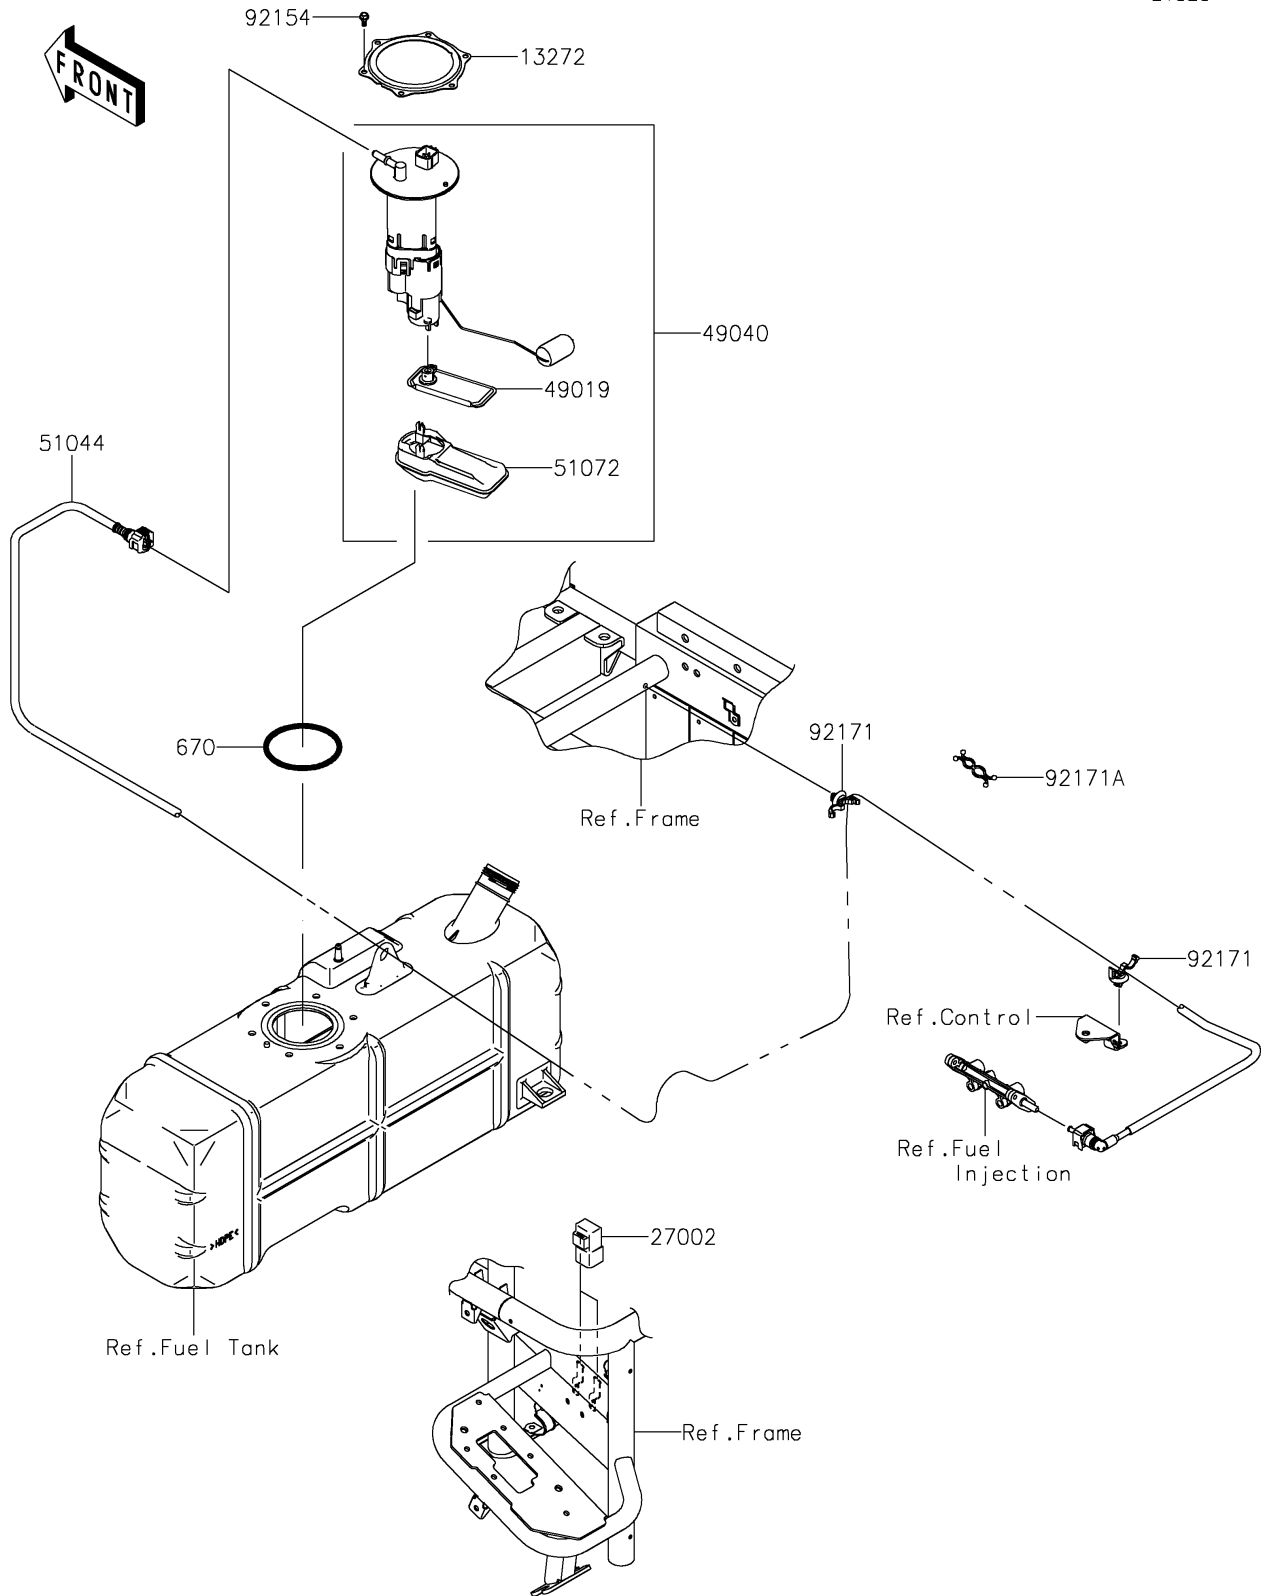

2025 MULE™ 4010 TRANS4x4® CAMO PARTS DIAGRAM

Fuel Pump

E1520

2025 MULE™ 4010 TRANS4x4® CAMO PARTS LIST

Fuel Pump

ITEM NAME	PART NUMBER	QUANTITY
PLATE (Ref # 13272)	13272-4226	1
RELAY-ASSY (Ref # 27002)	27002-1088	2
FILTER-FUEL (Ref # 49019)	49019-0034	1
PUMP-FUEL (Ref # 49040)	49040-0830	1
TUBE-ASSY,FUEL (Ref # 51044)	51044-1257	1
CHAMBER-FUEL (Ref # 51072)	51072-0008	1
BOLT,FUEL PUMP (Ref # 92154)	92154-1326	6
CLAMP (Ref # 92171)	92171-0453	2
CLAMP (Ref # 92171A)	92171-0476	1
O RING (Ref # 670)	670E5090	1