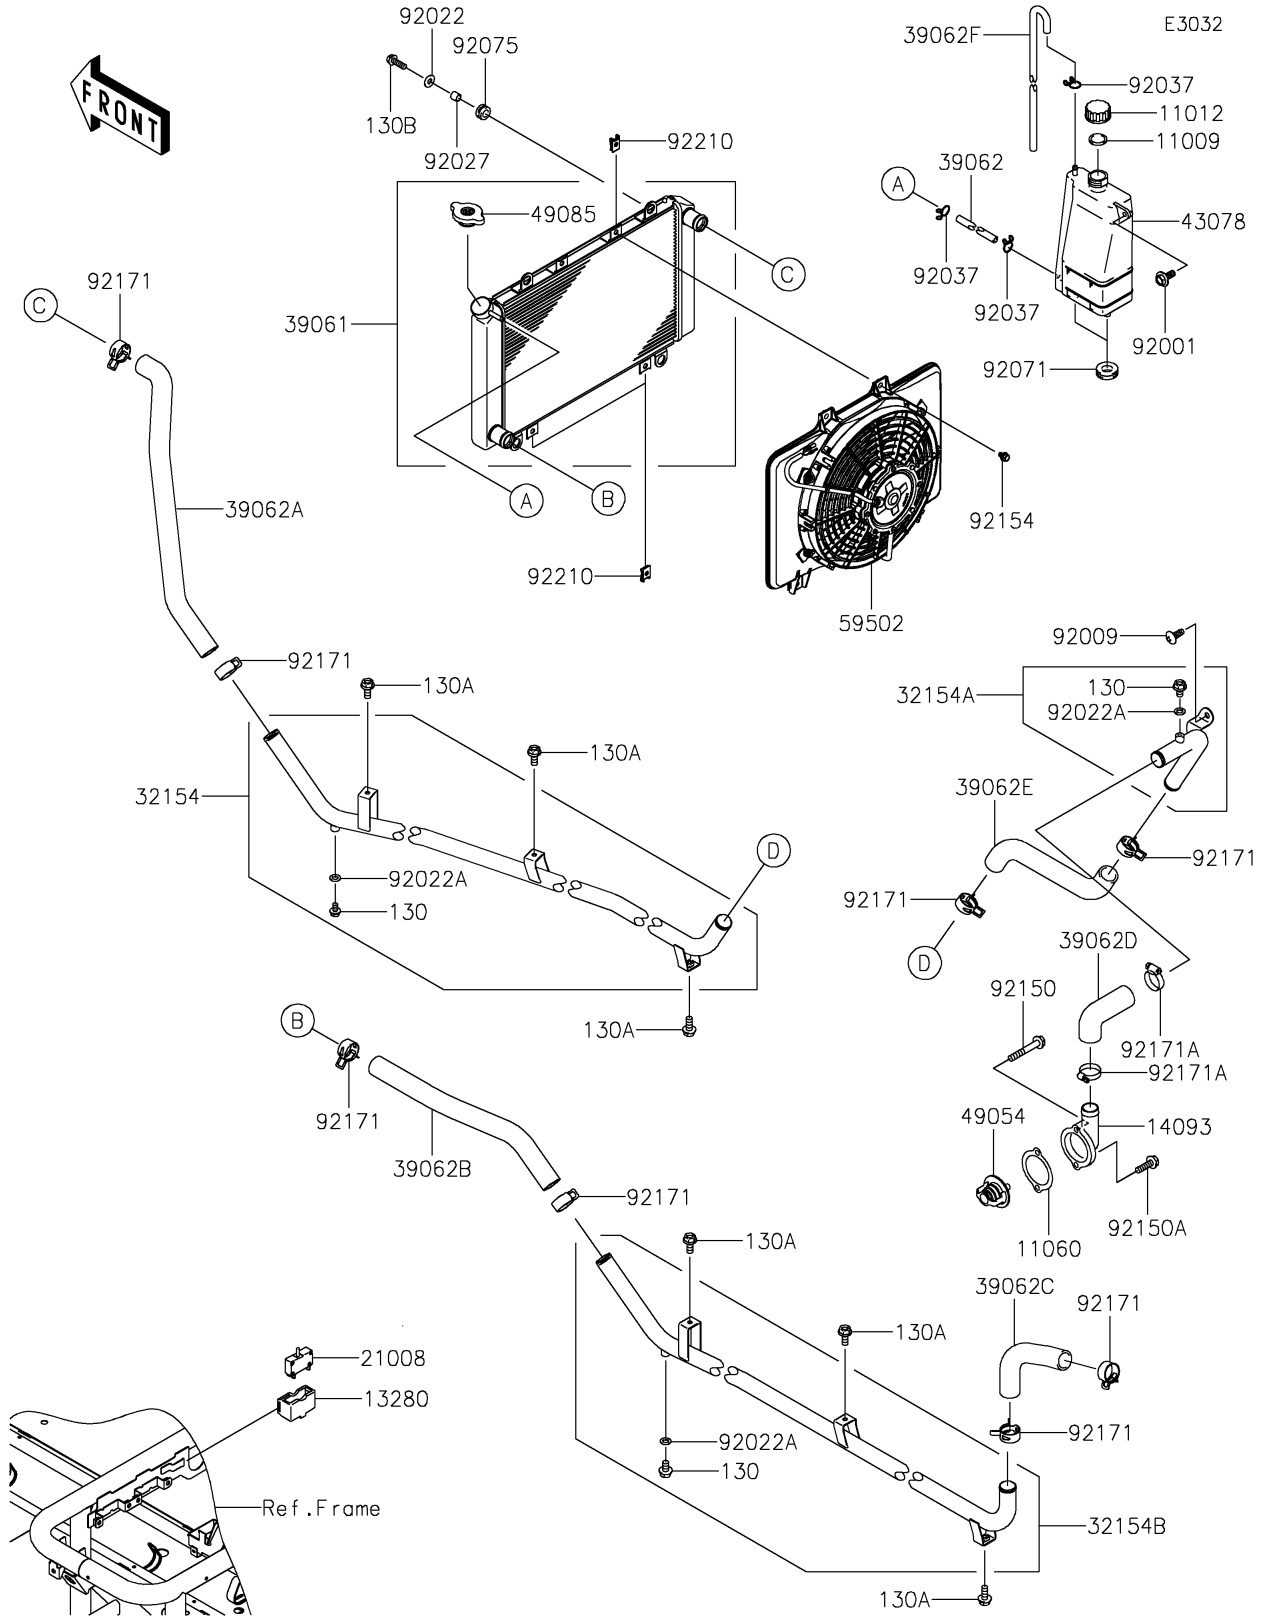

2025 MULE™ 4010 TRANS4x4® CAMO PARTS DIAGRAM

Radiator

2025 MULE™ 4010 TRANS4x4® CAMO PARTS LIST

Radiator

ITEM NAME	PART NUMBER	QUANTITY
GASKET,RESERVOIR TANK CAP (Ref # 11009)	11009-1145	1
CAP (Ref # 11012)	11012-1084	1
GASKET,THERMOSTAT COVER (Ref # 11060)	11060-2084	1
HOLDER,BREAKER (Ref # 13280)	13280-0082	1
COVER,THERMOSTAT (Ref # 14093)	14093-0061	1
BREAKER,FAN MOTOR (Ref # 21008)	21008-0014	1
PIPE,RH FR (Ref # 32154)	32154-7503	1
PIPE,RH RR (Ref # 32154A)	32154-7505	1
PIPE,LH (Ref # 32154B)	32154-7507	1
RADIATOR-ASSY (Ref # 39061)	39061-0811	1
HOSE-COOLING,5.5X10.5X650 (Ref # 39062)	39062-0266	1
HOSE-COOLING,PIPE-RAD. (Ref # 39062A)	39062-0282	1
HOSE-COOLING,RAD.-LH PIPE (Ref # 39062B)	39062-0283	1
HOSE-COOLING,PIPE-E/G (Ref # 39062C)	39062-0286	1
HOSE-COOLING (Ref # 39062D)	39062-1832	1
HOSE-COOLING (Ref # 39062E)	39062-7502	1
HOSE-COOLING,DRAIN (Ref # 39062F)	39062-7507	1
RESERVOIR (Ref # 43078)	43078-0062	1
THERMOSTAT (Ref # 49054)	49054-2056	1
CAP-ASSY-PRESSURE (Ref # 49085)	49085-0017	1
FAN-ASSY (Ref # 59502)	59502-0630	1
BOLT,W/P,6X16 (Ref # 92001)	92001-1860	1
SCREW,TAPPING,6X16 (Ref # 92009)	92009-1166	1
WASHER,8.5X20X1.6,BLACK (Ref # 92022)	92022-1317	4
WASHER,6.2X11X1 (Ref # 92022A)	92022-304	3
COLLAR,8.8X12X10.7 (Ref # 92027)	92027-102	4
CLAMP,TUBE (Ref # 92037)	92037-147	3
GROMMET (Ref # 92071)	92071-1115	2
DAMPER (Ref # 92075)	92075-294	4

2025 MULE™ 4010 TRANS4x4® CAMO PARTS LIST

Radiator

ITEM NAME	PART NUMBER	QUANTITY
BOLT,6X40 (Ref # 92150)	92150-2230	1
BOLT,6X20 (Ref # 92150A)	92150-2231	1
BOLT,6X14 (Ref # 92154)	92154-4107	4
CLAMP,COOLING HOSE (Ref # 92171)	92171-0060	8
CLAMP (Ref # 92171A)	92171-0179	2
NUT,6MM (Ref # 92210)	92210-1791	4
BOLT-FLANGED,6X10 (Ref # 130)	130BA0610	3
BOLT-FLANGED,6X14 (Ref # 130A)	130BA0614	6
BOLT-FLANGED,8X25 (Ref # 130B)	130BA0825	4