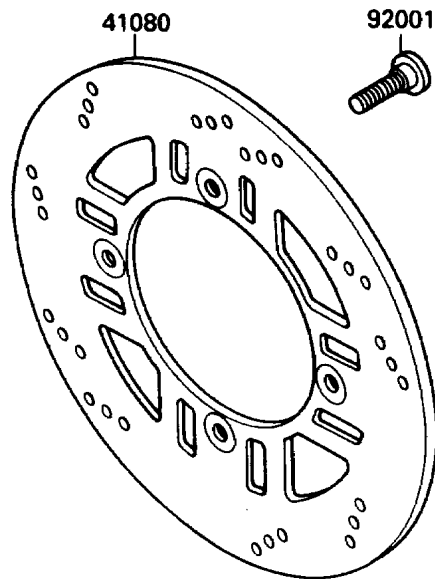

1989 Ninja® 600R PARTS DIAGRAM

Rear Brake

F2294-0043

1989 Ninja® 600R PARTS LIST

Rear Brake

ITEM NAME	PART NUMBER	QUANTITY
DISC,RR (Ref # 41080)	41080-1192	1
PISTON-COMP-BRAKE (Ref # 43020)	43020-1068	1
PISTON-COMP-BRAKE (Ref # 43020A)	43020-1069	1
HOLDER-BRAKE,REAR CALIPER (Ref # 43034)	43034-1079	1
CALIPER-ASSY,RR,BLACK (Ref # 43041)	43041-1269-DJ	1
HOLDER-COMP-CALIPER (Ref # 43044)	43044-1067	1
PACKING,PISTON SEAL (Ref # 43049)	43049-1054	1
PACKING,PISTON (Ref # 43049A)	43049-1055	1
PACKING,PISTON SEAL (Ref # 43049B)	43049-1056	1
PACKING,PISTON (Ref # 43049C)	43049-1057	1
BREATHER (Ref # 43056)	43056-003	2
CAP-BREATHER (Ref # 43057)	43057-003	2
PAD-ASSY-BRAKE (Ref # 43082)	43082-1077	1
BOOT,CALIPER (Ref # 49006)	49006-1094	1
BOOT,CALIPER (Ref # 49006A)	49006-1095	1
BOLT,DISC PLATE,8X30 (Ref # 92001)	92001-1951	6
BOLT,SOCKET,10X17 (Ref # 92002)	92002-1713	2
SPRING,PAD STOPPER (Ref # 92081)	92081-1661	2
SPRING,PAD (Ref # 92144)	92144-1070	1