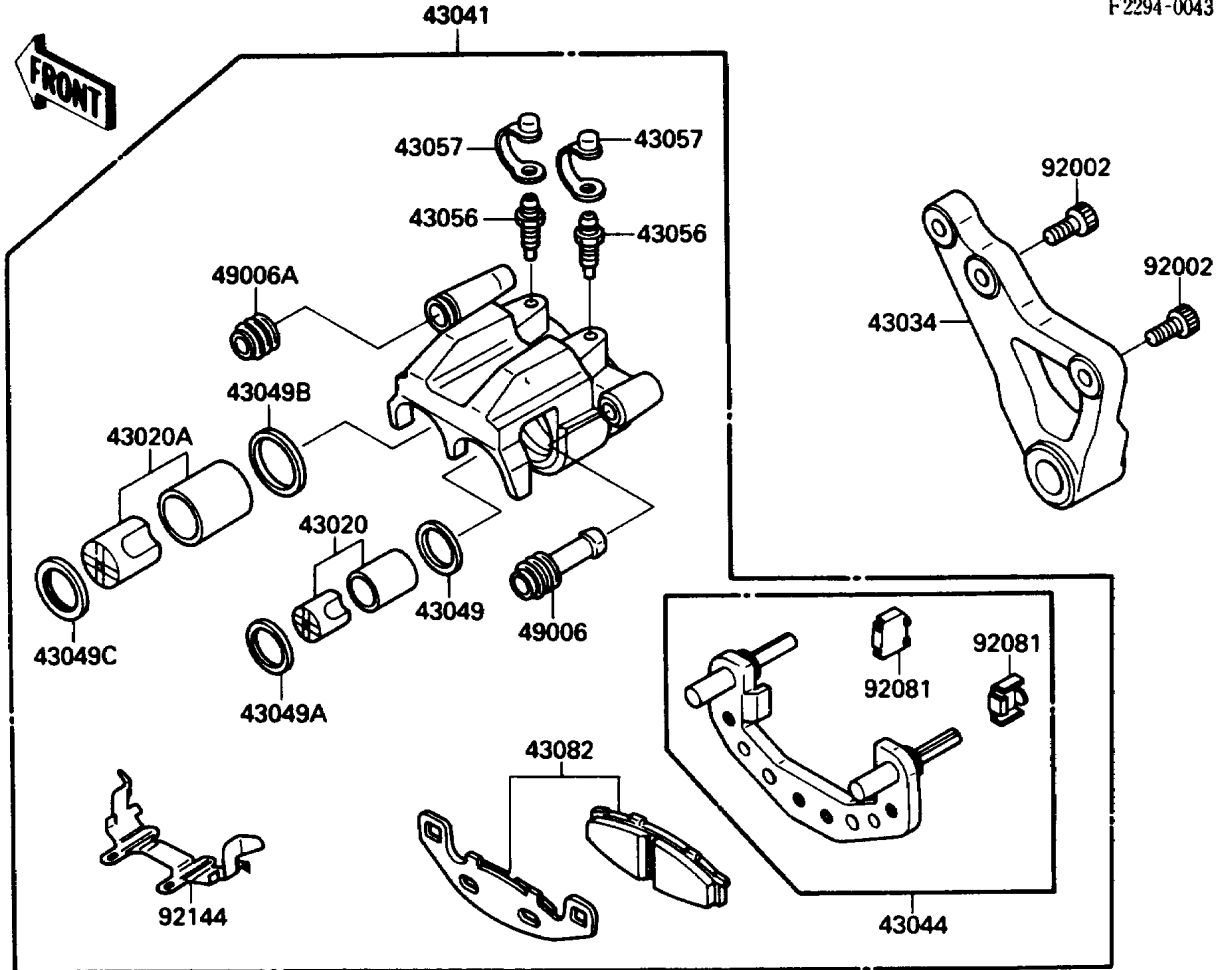

1989 Ninja® 600R PARTS DIAGRAM

Rear Brake

F2294-0043

1989 Ninja® 600R PARTS LIST

Rear Brake

ITEM NAME	PART NUMBER	QUANTITY
DISC,RR (Ref # 41080)	41080-1192	1
PISTON-COMP-BRAKE (Ref # 43020)	43020-1068	1
PISTON-COMP-BRAKE (Ref # 43020A)	43020-1069	1
HOLDER-BRAKE,REAR CALIPER (Ref # 43034)	43034-1079	1
CALIPER-ASSY,RR,BLACK (Ref # 43041)	43041-1269-DJ	1
HOLDER-COMP-CALIPER (Ref # 43044)	43044-1067	1
PACKING,PISTON SEAL (Ref # 43049)	43049-1054	1
PACKING,PISTON (Ref # 43049A)	43049-1055	1
PACKING,PISTON SEAL (Ref # 43049B)	43049-1056	1
PACKING,PISTON (Ref # 43049C)	43049-1057	1
BREATHER (Ref # 43056)	43056-003	2
CAP-BREATHER (Ref # 43057)	43057-003	2
PAD-ASSY-BRAKE (Ref # 43082)	43082-1077	1
BOOT,CALIPER (Ref # 49006)	49006-1094	1
BOOT,CALIPER (Ref # 49006A)	49006-1095	1
BOLT,DISC PLATE,8X30 (Ref # 92001)	92001-1951	6
BOLT,SOCKET,10X17 (Ref # 92002)	92002-1713	2
SPRING,PAD STOPPER (Ref # 92081)	92081-1661	2
SPRING,PAD (Ref # 92144)	92144-1070	1