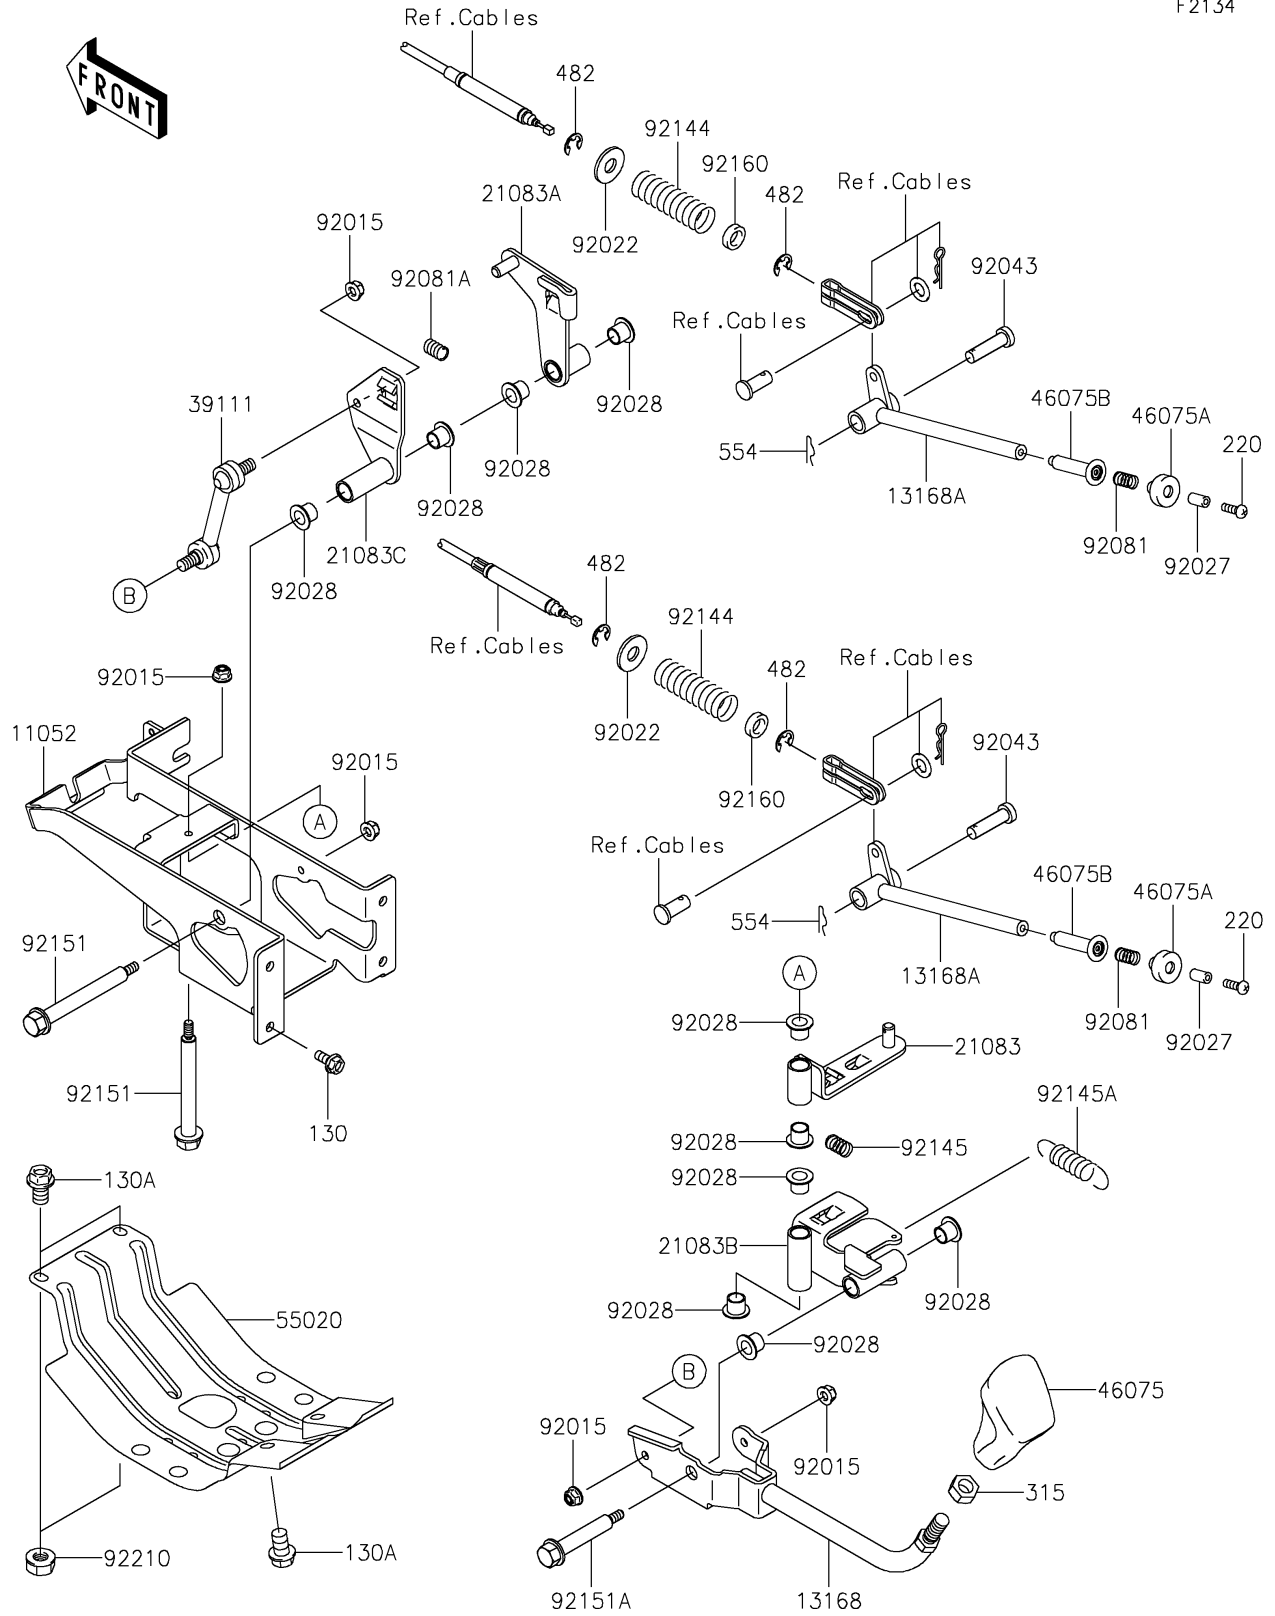

2025 MULE™ 4010 TRANS4x4® CAMO PARTS DIAGRAM

Shift Lever(s)

F2134

2025 MULE™ 4010 TRANS4x4® CAMO PARTS LIST

Shift Lever(s)

ITEM NAME	PART NUMBER	QUANTITY
BRACKET,SHIFT CONTROL (Ref # 11052)	11052-1263	1
LEVER,SHIFT (Ref # 13168)	13168-0895	1
LEVER,DIFF MODE CONTROL (Ref # 13168A)	13168-1428	2
ARM (Ref # 21083)	21083-1151	1
ARM (Ref # 21083A)	21083-1152	1
ARM (Ref # 21083B)	21083-1155	1
ARM (Ref # 21083C)	21083-1162	1
ROD-TIE (Ref # 39111)	39111-1169	1
GRIP,SHIFT LEVER (Ref # 46075)	46075-0054	1
GRIP,UPP (Ref # 46075A)	46075-1085	2
GRIP,LWR (Ref # 46075B)	46075-1086	2
GUARD,FRONT DIFF CASE (Ref # 55020)	55020-2294	1
NUT,LOCK,FLANGED,6MM (Ref # 92015)	92015-1675	5
WASHER,10.5X26X2.3 (Ref # 92022)	92022-044	2
COLLAR (Ref # 92027)	92027-1987	2
BUSHING (Ref # 92028)	92028-1507	10
PIN,10X34 (Ref # 92043)	92043-1069	2
SPRING (Ref # 92081)	92081-1714	2
SPRING (Ref # 92081A)	92081-1847	1
SPRING (Ref # 92144)	92144-1510	2
SPRING (Ref # 92145)	92145-0073	1
SPRING (Ref # 92145A)	92145-1326	1
BOLT,6MM (Ref # 92151)	92151-1746	2
BOLT,6MM (Ref # 92151A)	92151-1747	1
DAMPER (Ref # 92160)	92160-3754	2
NUT,LOCK,10MM (Ref # 92210)	92210-1204	2
BOLT-FLANGED,6X14 (Ref # 130)	130AB0614	4
BOLT-FLANGED,10X16 (Ref # 130A)	130BA1016	4
SCREW-PAN-CROS,5X14 (Ref # 220)	220AB0514	2

2025 MULE™ 4010 TRANS4x4® CAMO PARTS LIST

Shift Lever(s)

ITEM NAME	PART NUMBER	QUANTITY
NUT-HEX-FINE (Ref # 315)	315BB1000	1
CIRCLIP-TYPE-E,8MM (Ref # 482)	482EA8000	4
PIN-SNAP,10MM (Ref # 554)	554DA1000	2