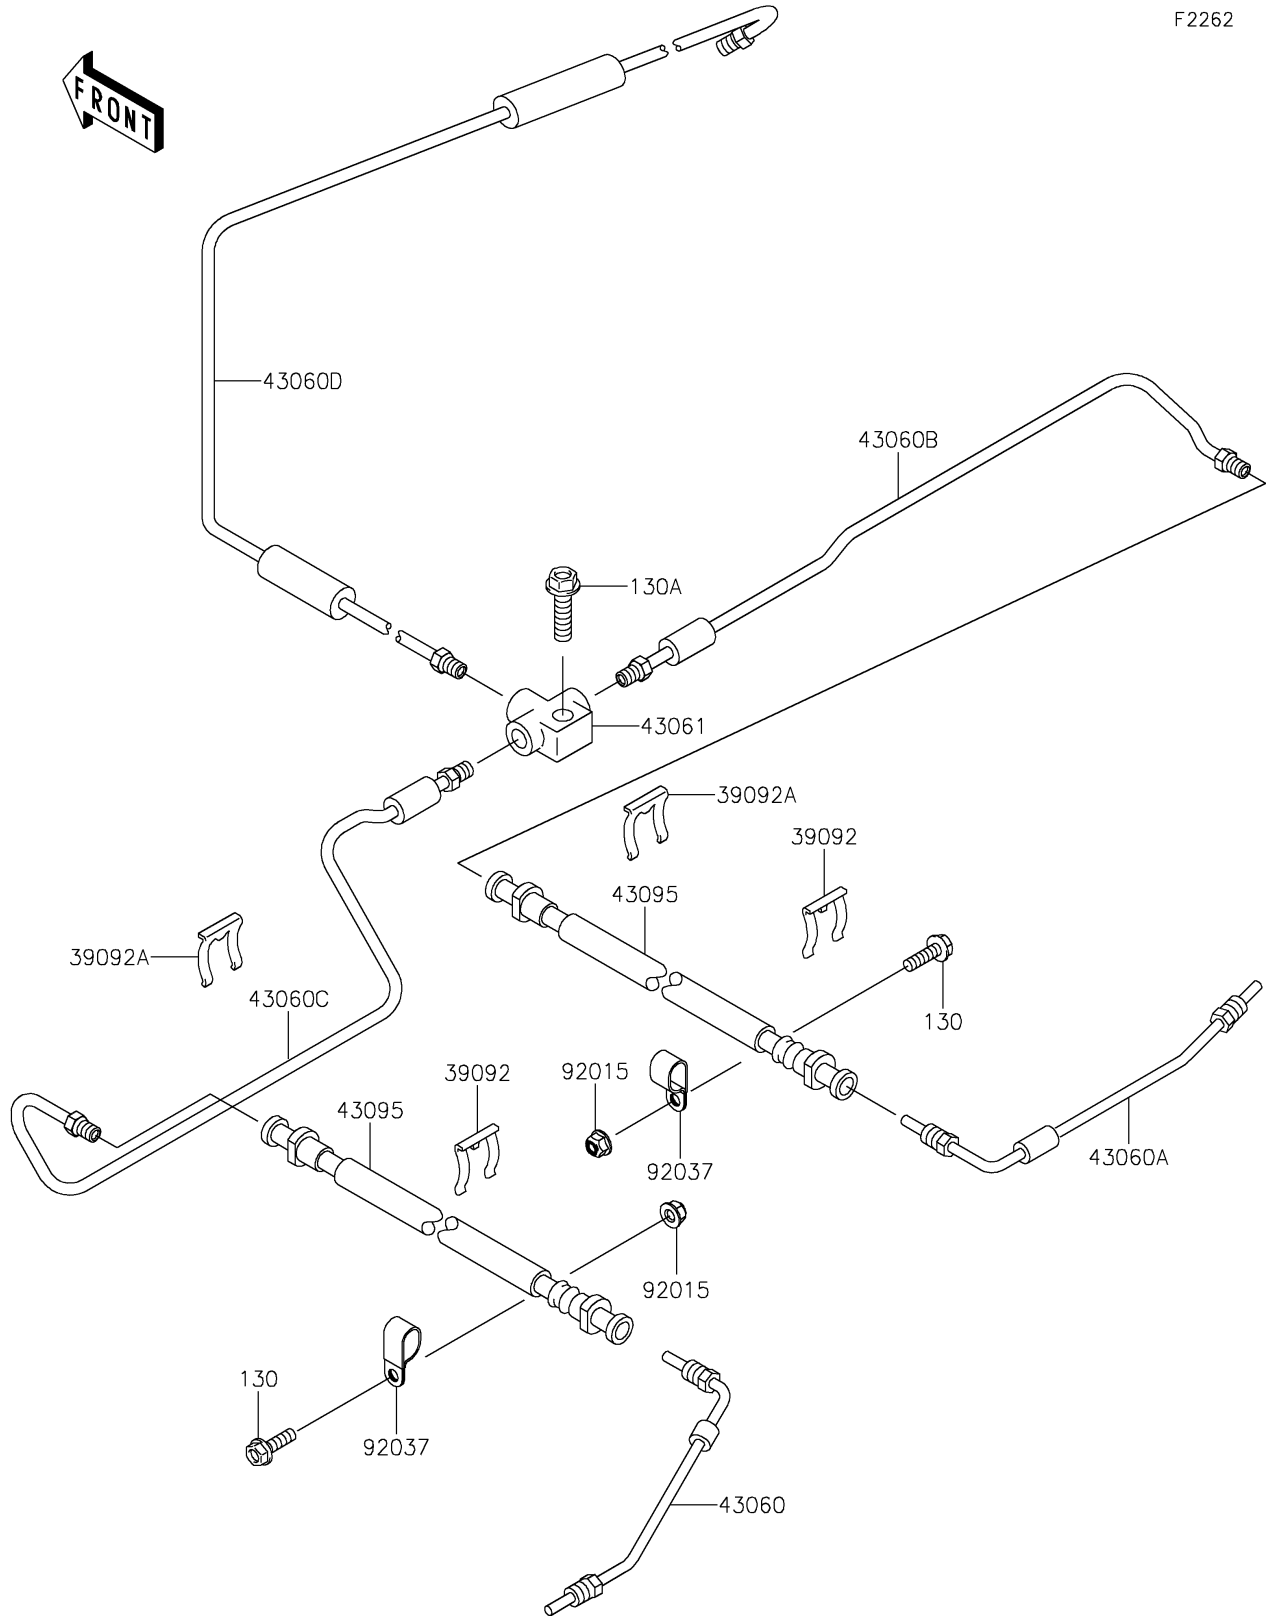

2025 MULE™ 4010 TRANS4x4[®] CAMO PARTS DIAGRAM

Brake Piping

F2262

2025 MULE™ 4010 TRANS4x4® CAMO PARTS LIST

Brake Piping

ITEM NAME	PART NUMBER	QUANTITY
PIN-HAIR (Ref # 39092)	39092-1052	2
PIN-HAIR (Ref # 39092A)	39092-1059	2
PIPE-BRAKE,RR,LH (Ref # 43060)	43060-1083	1
PIPE-BRAKE,RR,RH (Ref # 43060A)	43060-1084	1
PIPE-BRAKE,MIDDLE,RH (Ref # 43060B)	43060-7503	1
PIPE-BRAKE,MIDDLE,LH (Ref # 43060C)	43060-7504	1
PIPE-BRAKE,FR (Ref # 43060D)	43060-7505	1
JOINT-BRAKE (Ref # 43061)	43061-1063	1
HOSE-BRAKE,RR (Ref # 43095)	43095-1823	2
NUT,LOCK,FLANGED,6MM (Ref # 92015)	92015-1675	2
CLAMP (Ref # 92037)	92037-1608	2
BOLT-FLANGED,6X20 (Ref # 130)	130AA0620	2
BOLT-FLANGED,8X30 (Ref # 130A)	130CA0830	1