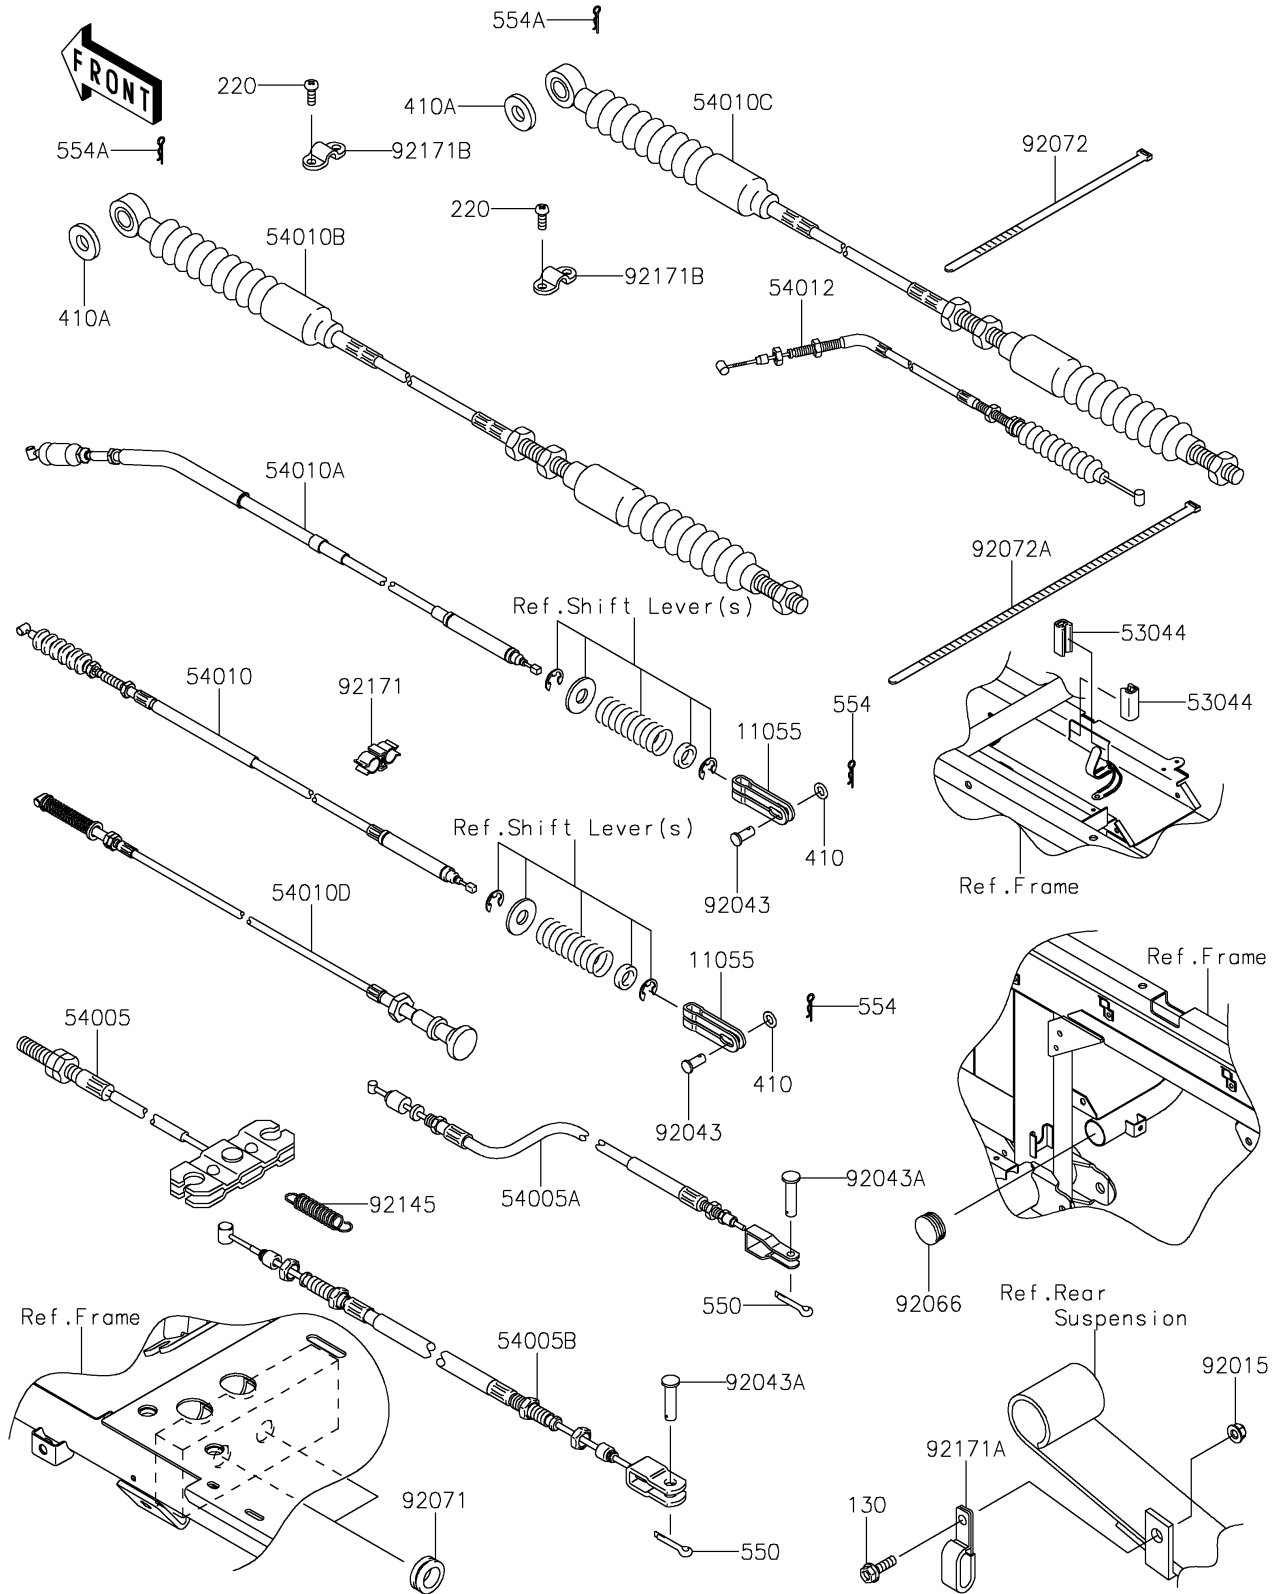

# 2025 MULE™ 4010 TRANS4x4® CAMO PARTS DIAGRAM

## Cables

F2540

## 2025 MULE™ 4010 TRANS4x4® CAMO PARTS LIST

### Cables

ITEM NAME	PART NUMBER	QUANTITY
BRACKET,DIFF LOCK (Ref # 11055)	11055-7505	2
TRIM,L=22 (Ref # 53044)	53044-7503	2
CABLE-BRAKE,PARKING,FR (Ref # 54005)	54005-1198	1
CABLE-BRAKE,PARKING,RR,RH (Ref # 54005A)	54005-7502	1
CABLE-BRAKE,PARKING,RR,LH (Ref # 54005B)	54005-7503	1
CABLE,2-4WD (Ref # 54010)	54010-0045	1
CABLE,DIFF LOCK (Ref # 54010A)	54010-0111	1
CABLE,SHIFT CONTROL (Ref # 54010B)	54010-0132	1
CABLE,HI/LOW (Ref # 54010C)	54010-0133	1
CABLE,HOOD (Ref # 54010D)	54010-0600	1
CABLE-THROTTLE (Ref # 54012)	54012-7505	1
NUT,LOCK,FLANGED,6MM (Ref # 92015)	92015-1675	1
PIN,6X11 (Ref # 92043)	92043-092	2
PIN (Ref # 92043A)	92043-1039	2
PLUG (Ref # 92066)	92066-7503	1
GROMMET (Ref # 92071)	92071-1027	2
BAND,L=188 (Ref # 92072)	92072-1239	3
BAND,L=368.3 (Ref # 92072A)	92072-3872	1
SPRING (Ref # 92145)	92145-7506	1
CLAMP (Ref # 92171)	92171-0129	1
CLAMP,CABLE (Ref # 92171A)	92171-0176	1
CLAMP (Ref # 92171B)	92171-1203	2
BOLT-FLANGED,6X20 (Ref # 130)	130AA0620	1
SCREW-PAN-CROS,5X14 (Ref # 220)	220AA0514	4
WASHER-PLAIN-SMALL (Ref # 410)	410AA0600	2
WASHER-PLAIN-SMALL,8MM (Ref # 410A)	410AA0800	2
PIN-COTTER,2.0X22 (Ref # 550)	550AA2022	2
PIN-SNAP,1.2X21.2 (Ref # 554)	554DA0600	2
PIN-SNAP (Ref # 554A)	554DA0800	2